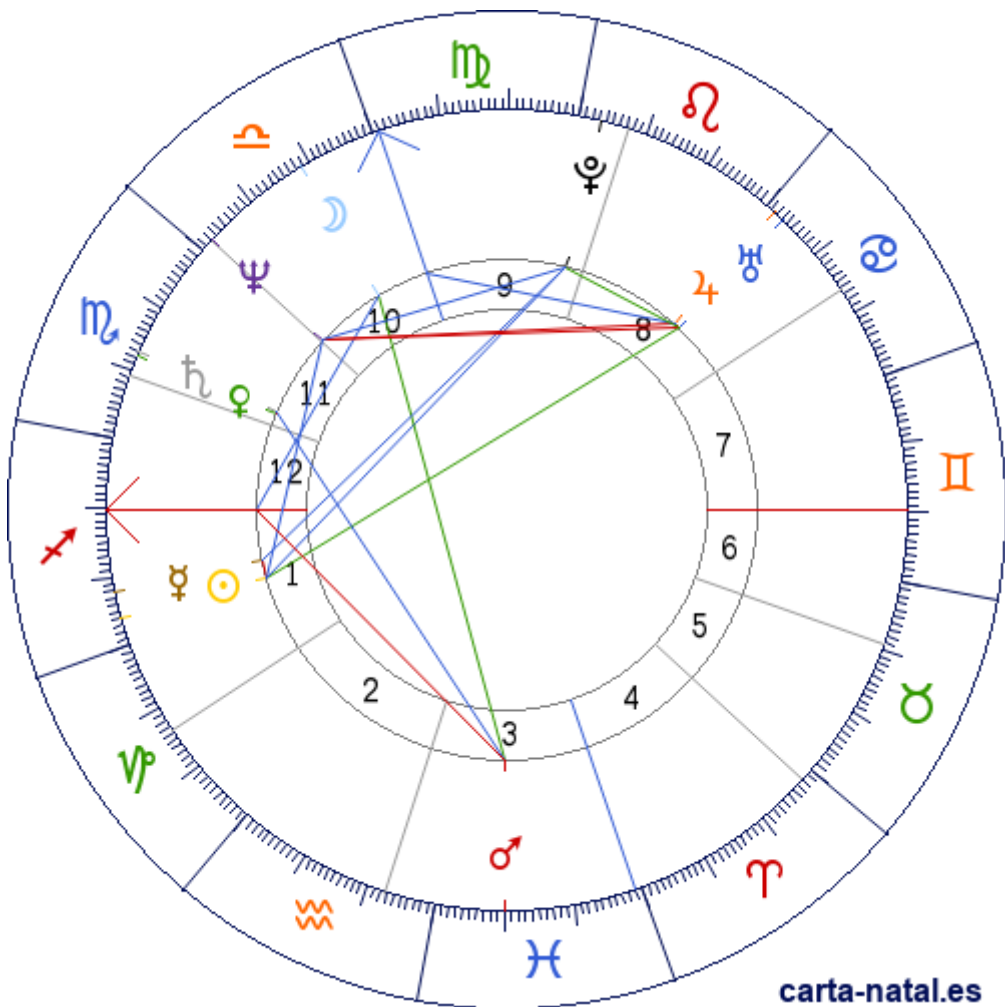

**Carta natal**

**Ray Liotta**

18/12/1954 06:07:00 (EST)

18/12/1954 11:07:00 UT

40:44:08N 74:10:21W

Tropical/geocéntrico

Carta eclíptica

Casas: Placidus

ARMC: 179°06'25.87896"

carta-natal.es

Generalidades

Fuego 40.91%

Tierra 9.09%

Aire 18.18%

Agua 31.82%

Cardinal 27.27%

**Planetas**

☉	♂	25°59'55"	1
☾	♏	11°16'52"	10
♀	♂	22°03'10"	1
♀	♒	17°35'57"	11 » 12
♂	♌	10°05'37"	3
♃	♏	28°21'37" <u>R</u>	8
♅	♒	17°02'30"	11 » 12
♁	♏	26°51'01" <u>R</u>	8
♆	♏	27°44'20"	10 » 11
♁	♑	26°42'27" <u>R</u>	9