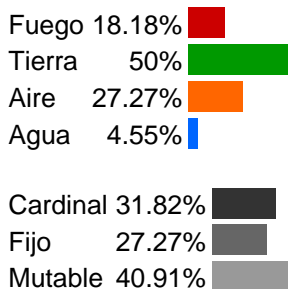

Carta natal

Joan Collins

23/05/1933 03:00:00 (BST)

23/05/1933 02:00:00 UT

51:30:40N 00:11:03W

Tropical/geocéntrico

Carta eclíptica

Casas: Placidus

ARMC: 270°03'9.8658"

carta-natal.es

Generalidades

Casas (Placidus)

C 1 (AC)	♈	00°07'35"
C 2	♌	17°42'54"
C 3	♍	11°52'14"
C 4	♎	00°02'54"
C 5	♏	18°14'08"
C 6	♐	12°25'49"
C 7	♑	00°07'35"
C 8	♒	17°42'54"
C 9	♓	11°52'14"
C 10 (MC)	♈	00°02'54"
C 11	♌	18°14'08"
C 12	♍	12°25'49"