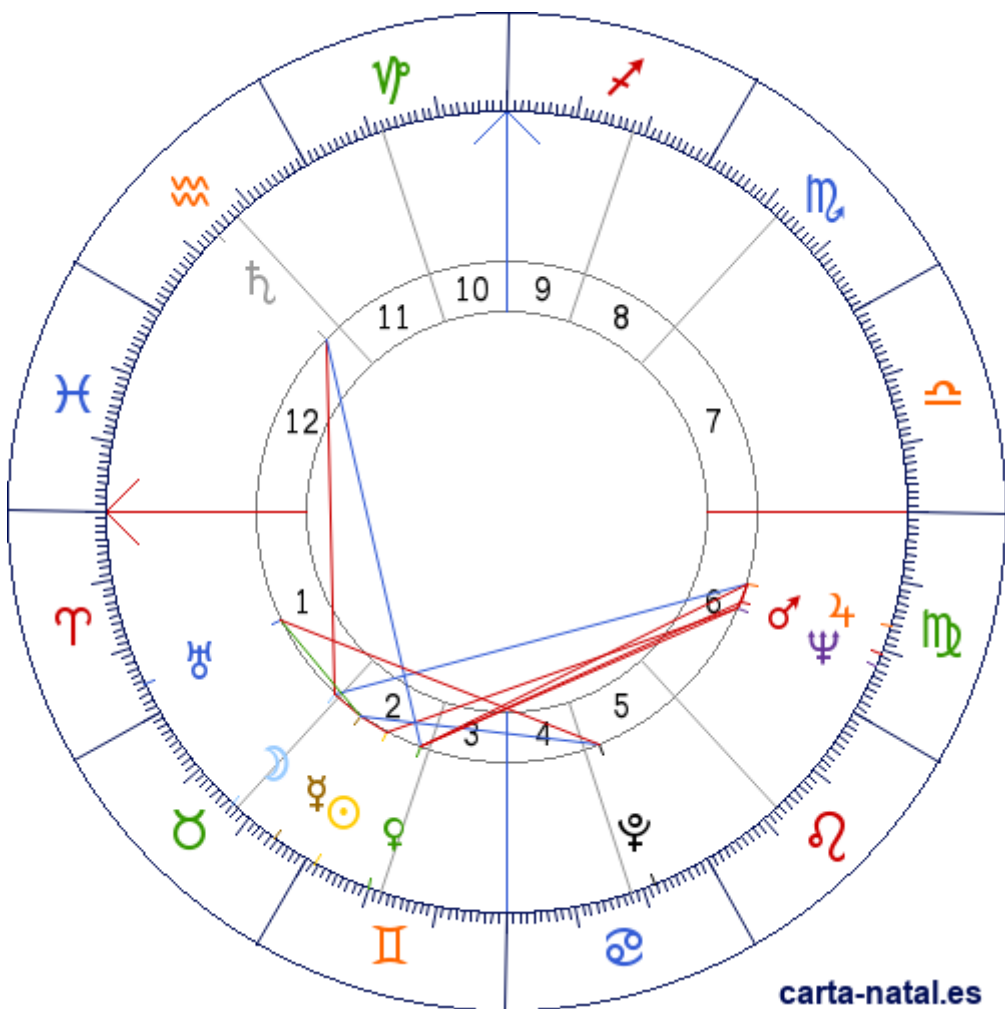

Carta natal

Joan Collins

23/05/1933 03:00:00 (BST)

23/05/1933 02:00:00 UT

51:30:40N 00:11:03W

Tropical/geocéntrico

Carta eclíptica

Casas: Placidus

ARMC: 270°03'9.8658"

carta-natal.es

Generalidades

Casas (Placidus)

C 1 (AC)	♈	00°07'35"
C 2	♌	17°42'54"
C 3	♍	11°52'14"
C 4	♎	00°02'54"
C 5	♏	18°14'08"
C 6	♐	12°25'49"
C 7	♑	00°07'35"
C 8	♒	17°42'54"
C 9	♓	11°52'14"
C 10 (MC)	♈	00°02'54"
C 11	♌	18°14'08"
C 12	♍	12°25'49"

Planetas

☉	♈	01°29'05"	2
☽	♌	16°48'51"	1 » 2
♀	♌	24°35'59"	2
♀	♈	09°47'54"	2 » 3
♂	♎	09°15'31"	6
♃	♎	13°31'49"	6
♄	♎	16°21'59" <u>E</u>	12
♅	♈	25°29'28"	1
♆	♎	07°24'08" <u>E</u>	6
♇	♏	21°42'17"	5

Aspectos

☉	0°	♀	6.88° (A)
☉	90°	♃	5.92° (A)
☽	0°	♀	7.79° (A)
☽	120°	♃	3.28° (S)
☽	90°	♄	0.45° (S)
♀	30°	♅	0.89° (A)
♀	60°	♆	2.9° (S)
♀	90°	♂	0.54° (S)
♀	90°	♃	3.73° (A)
♀	120°	♄	6.57° (A)
♀	90°	♃	2.4° (S)
♂	0°	♃	4.27° (A)
♂	0°	♃	1.86° (S)
♃	0°	♃	6.13° (S)
♅	90°	♆	3.79° (S)