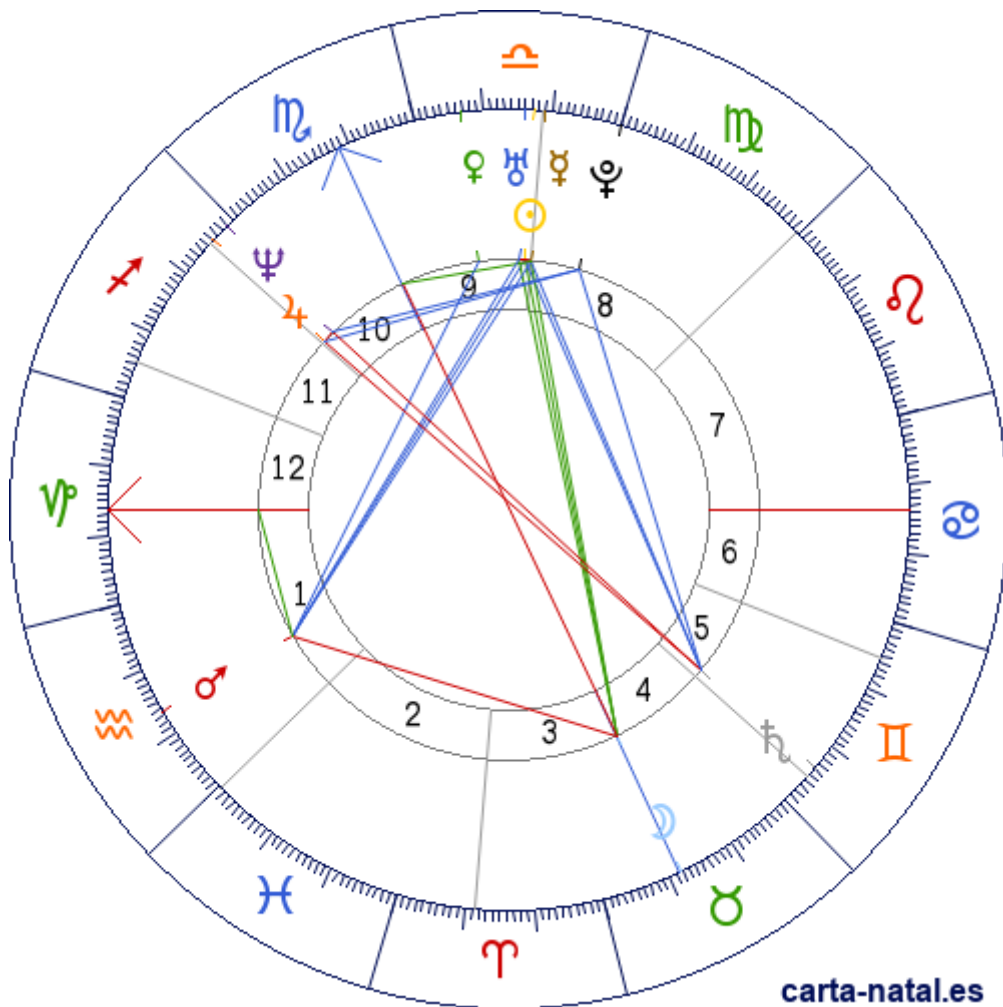

Carta natal

Finito de Córdoba

06/10/1971 14:30:00 (CET)
06/10/1971 13:30:00 UT

41:33:00N 02:06:00E

Tropical/geocéntrico
Carta eclíptica
Casas: Placidus

ARMC: 219°09'30.04992"

carta-natal.es

Generalidades

Casas (Placidus)

C 1 (AC)	♍	16°17'53"
C 2	♈	00°12'56"
C 3	♉	11°25'03"
C 4	♊	11°35'38"
C 5	♋	04°29'01"
C 6	♌	24°38'59"
C 7	♍	16°17'53"
C 8	♎	00°12'56"
C 9	♏	11°25'03"
C 10 (MC)	♐	11°35'38"
C 11	♑	04°29'01"
C 12	♒	24°38'59"

Planetas

☉	♏	12°38'15"	9
☾	♊	11°52'12"	4
☿	♏	11°04'23"	8 » 9
♀	♏	23°17'36"	9
♂	♎	16°29'35"	1
♃	♈	03°52'49"	10 » 11
♄	♉	06°15'12"R	5
♅	♏	13°52'12"	9
♆	♈	01°05'26"	10 » 11
♇	♏	00°02'54"	8

Aspectos

☉	150°	☾	0.77° (A)
☉	0°	♀	1.56° (A)
☉	120°	♂	3.86° (A)
☉	120°	♄	6.38° (S)
☉	0°	♃	1.23° (A)
☾	150°	♀	0.8° (S)
☾	90°	♂	4.62° (A)
☾	150°	♃	2° (A)
☾	180°	MC	0.28° (A)
♀	120°	♂	5.42° (A)
♀	120°	♄	4.82° (S)
♀	0°	♃	2.8° (A)
♀	30°	MC	0.52° (S)
♀	120°	♂	6.8° (S)
♂	120°	♃	2.62° (S)

♂	30°	AC	0.2° (A)
♃	180°	♄	2.37° (A)
♃	0°	♃	2.79° (S)
♃	60°	♂	3.83° (S)
♄	180°	♃	5.16° (A)
♄	120°	♂	6.21° (A)
♃	60°	♂	1.04° (A)