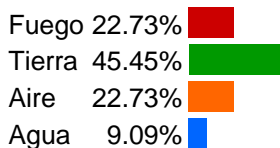

Carta natal

Catalina de Médici

23/04/1519 05:04:00 (LMT)
23/04/1519 04:19:00 UT GREG

43:46:00N 11:15:00E

Tropical/geocéntrico
Carta eclíptica
Casas: Placidus

ARMC: 286°01'47.31636"

carta-natal.es

Generalidades

Casas (Placidus)

C 1 (AC)	♈	28°56'25"
C 2	♉	02°14'35"
C 3	♊	24°40'10"
C 4	♋	14°45'38"
C 5	♌	07°23'26"
C 6	♍	09°10'42"
C 7	♎	28°56'25"
C 8	♏	02°14'35"
C 9	♐	24°40'10"
C 10 (MC)	♑	14°45'38"
C 11	♒	07°23'26"
C 12	♓	09°10'42"