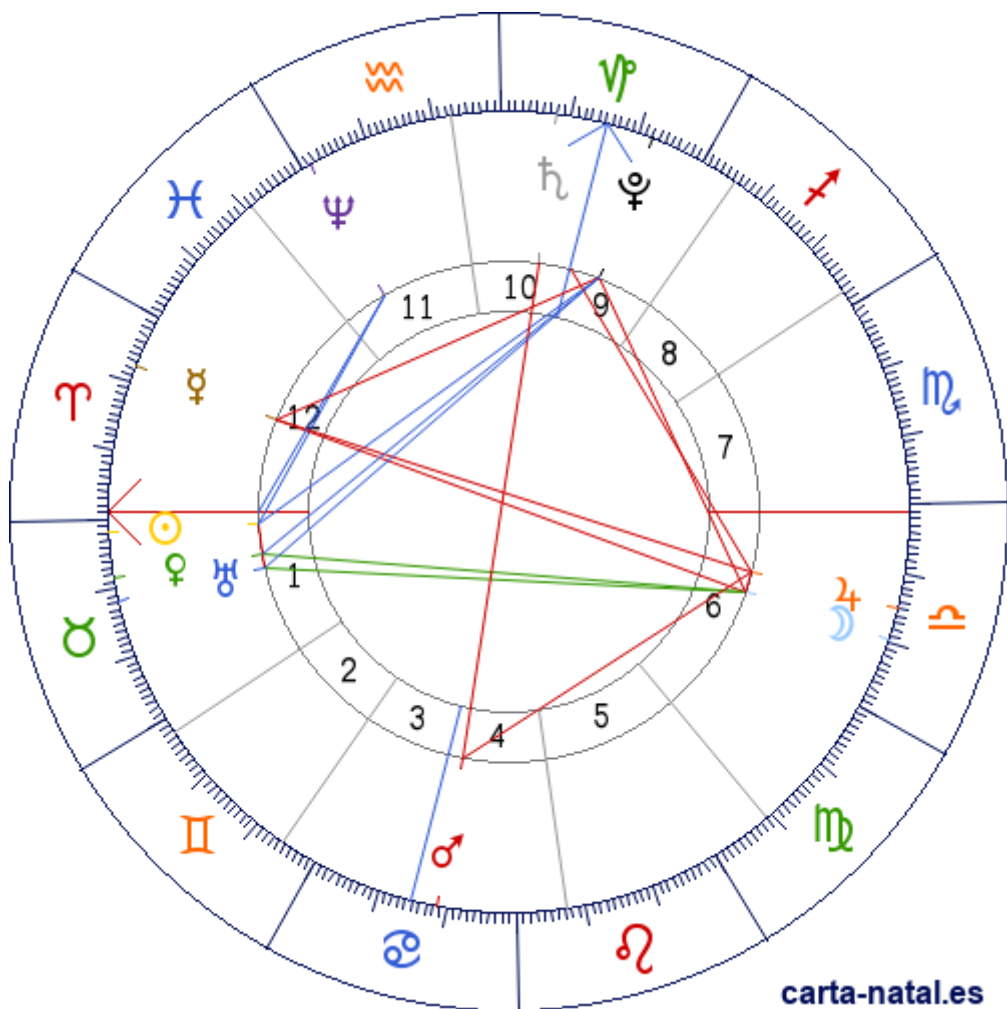

Carta natal

Catalina de Médici

23/04/1519 05:04:00 (LMT)
23/04/1519 04:19:00 UT GREG

43:46:00N 11:15:00E

Tropical/geocéntrico
Carta eclíptica
Casas: Placidus

ARMC: 286°01'47.31636"

carta-natal.es

Generalidades

Casas (Placidus)

C 1 (AC)	♈	28°56'25"
C 2	♉	02°14'35"
C 3	♊	24°40'10"
C 4	♋	14°45'38"
C 5	♌	07°23'26"
C 6	♍	09°10'42"
C 7	♎	28°56'25"
C 8	♏	02°14'35"
C 9	♐	24°40'10"
C 10 (MC)	♑	14°45'38"
C 11	♒	07°23'26"
C 12	♓	09°10'42"

Planetas

♁	♈	01°46'37"	1
♁	♋	10°20'06"	6
♀	♈	07°28'22"	12
♀	♈	08°31'02"	1
♂	♋	18°31'17"	4
♃	♎	14°59'36" <u>R</u>	6
♃	♑	22°06'19" <u>E</u>	10
♃	♈	11°49'05"	1
♃	♒	28°43'49"	11
♃	♑	07°53'23" <u>R</u>	9

Aspectos

♁	0°	♀	6.74° (S)
♁	60°	♃	3.05° (S)
♁	120°	♃	6.11° (A)
♁	180°	♀	2.86° (S)
♁	150°	♀	1.82° (S)
♁	0°	♃	4.66° (A)
♁	150°	♃	1.48° (A)
♁	90°	♃	2.45° (S)
♀	180°	♃	7.52° (A)
♀	90°	♃	0.42° (A)
♀	0°	♃	3.3° (A)
♀	120°	♃	0.63° (S)
♂	90°	♃	3.53° (S)
♂	180°	♃	3.58° (A)
♃	90°	MC	0.23° (A)