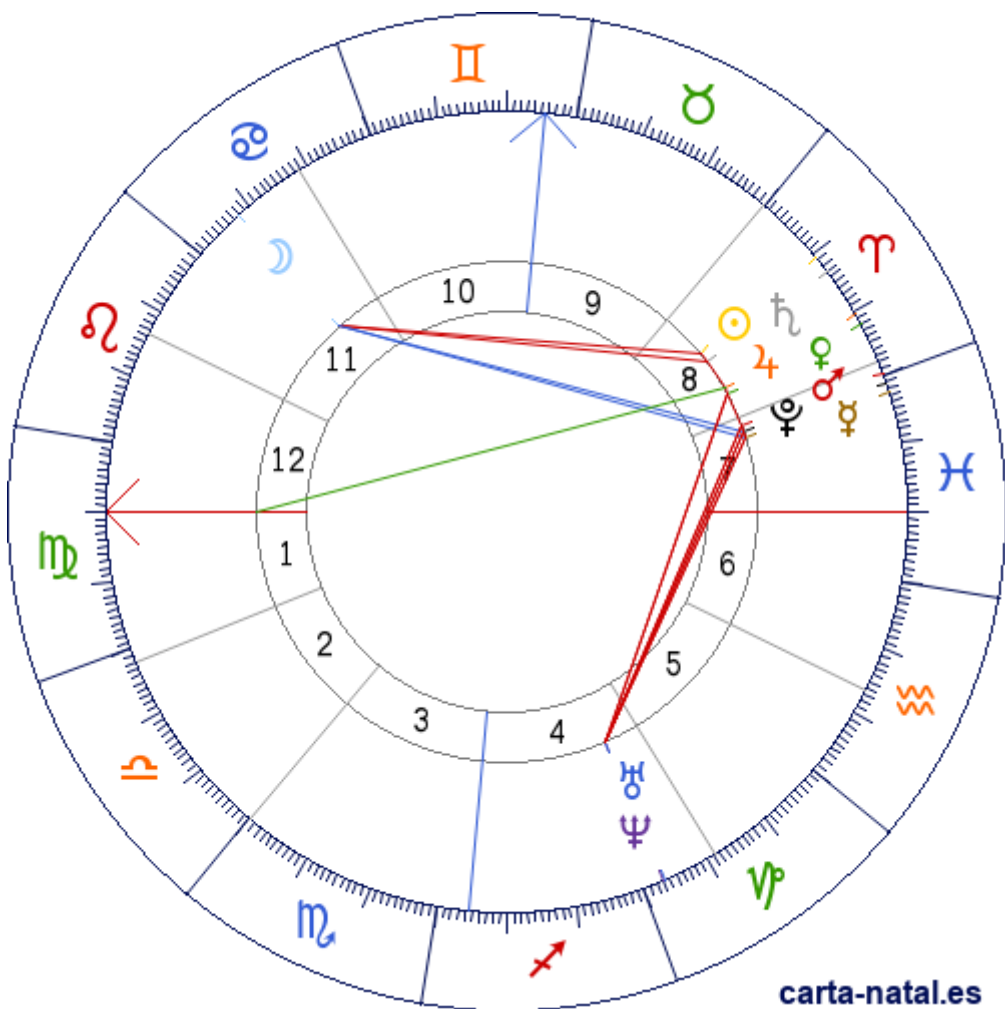

Carta natal

Charles Baudelaire

09/04/1821 15:00:00 (LMT)

09/04/1821 14:50:36 UT

48:51:12N 02:20:56E

Tropical/geocéntrico

Carta eclíptica

Casas: Placidus

ARMC: 62°28'39.39888"

carta-natal.es

Generalidades

Fuego 40.91%

Tierra 22.73%

Aire 9.09%

Agua 27.27%

Cardinal 63.64%

♁ ♌ 03°03'46"E 4

♁ ♎ 28°44'47" 7

Aspectos

♁ 90° ♁ 2.68° (S)

♁ 0° ♃ 2.55° (S)

♁ 120° ♀ 5.29° (A)

♁ 90° ♃ 5.22° (S)

♁ 120° ♁ 6.65° (A)