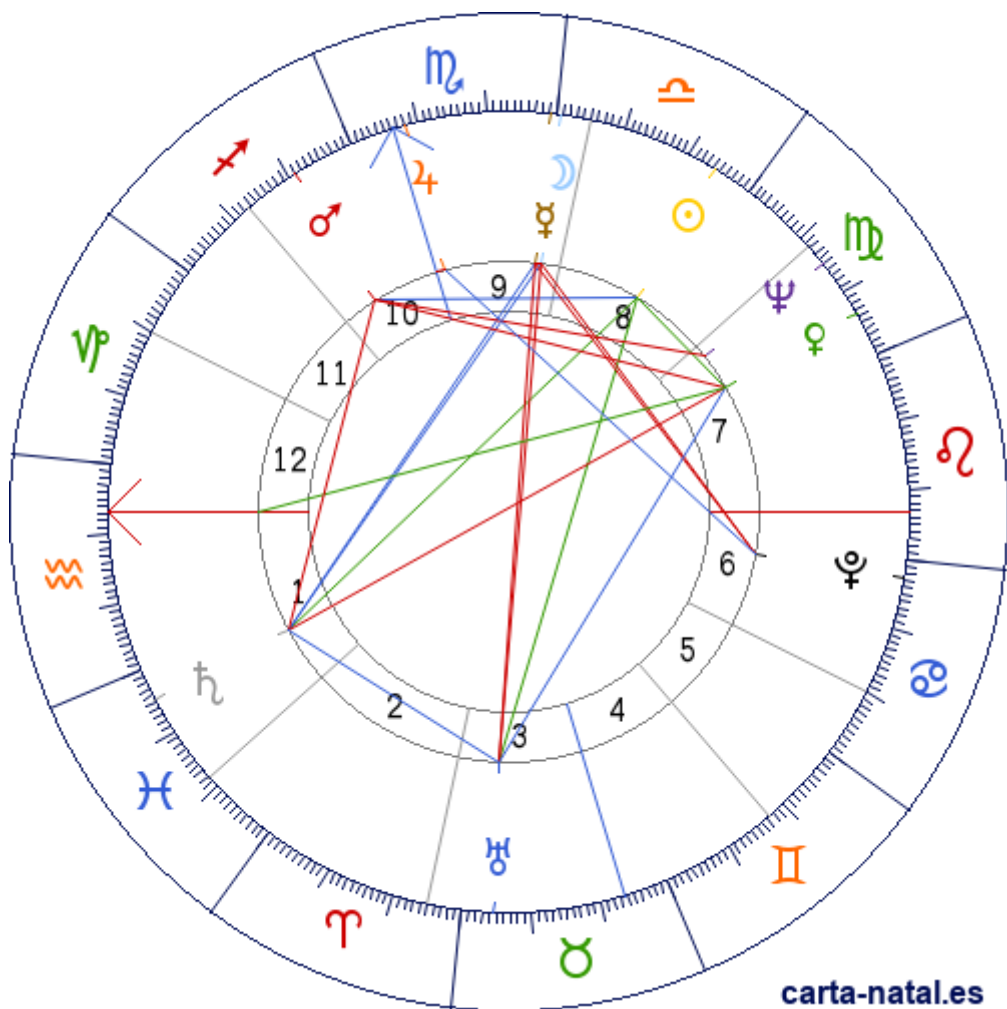

Carta natal

Jerry Lee Lewis

29/09/1935 15:00:00 (CST)
29/09/1935 21:00:00 UT

31:37:49N 91:33:16W

Tropical/geocéntrico
Carta eclíptica
Casas: Placidus

ARMC: 231°08'10.22028"

carta-natal.es

Generalidades

Casas (Placidus)

C 1 (AC)	♊	06°47'25"
C 2	♋	18°17'03"
C 3	♌	24°59'0"
C 4	♍	23°31'27"
C 5	♎	17°13'55"
C 6	♏	10°06'42"
C 7	♐	06°47'25"
C 8	♑	18°17'03"
C 9	♒	24°59'0"
C 10 (MC)	♓	23°31'27"
C 11	♈	17°13'55"
C 12	♉	10°06'42"

Planetas

☉	♎	05°46'47"	8
☾	♎	29°26'44"	9
♀	♍	00°46'50"	9
♀	♍	06°36'01" E	7
♂	♎	09°09'23"	10
♃	♍	21°45'52"	9 » 10
♄	♋	04°44'41" R	1
♁	♍	04°35'40" R	3
♃	♍	15°07'17"	7 » 8
♁	♏	27°13'39"	6

Aspectos

☉	30°	♀	0.82° (A)
☉	60°	♂	3.38° (A)
☉	150°	♄	1.03° (S)
☉	150°	♁	1.19° (S)
☾	0°	♀	1.34° (A)
☾	120°	♄	5.3° (A)
☾	180°	♁	5.15° (A)
☾	90°	♁	2.22° (S)
♀	120°	♄	3.96° (A)
♀	180°	♁	3.81° (A)
♀	90°	♁	3.55° (S)
♀	90°	♂	2.56° (S)
♀	180°	♄	1.86° (S)
♀	120°	♁	2.01° (S)
♀	150°	AC	0.19° (S)

♂	90°	♄	4.41° (S)
♂	90°	♃	5.96° (A)
♄	120°	♂	5.46° (A)
♄	0°	MC	1.76° (S)
♄	60°	♂	0.15° (A)