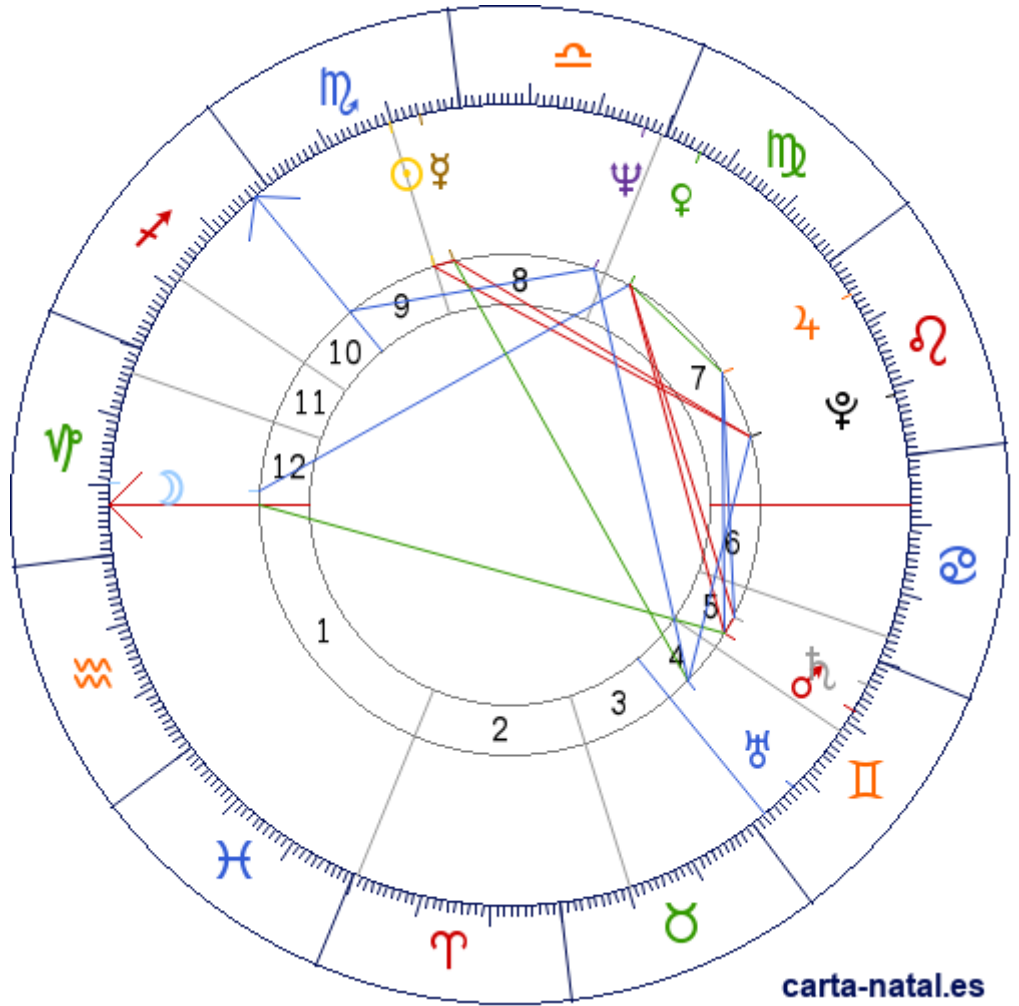

Carta natal

Bert Jansch

03/11/1943 14:30:00 (BST)
03/11/1943 13:30:00 UT

55:51:55N 04:15:27W

Tropical/geocéntrico
Carta eclíptica
Casas: Placidus

ARMC: 240°10'35.91156"

Generalidades

Fuego	18.18%	■
Tierra	36.36%	■
Aire	22.73%	■
Agua	22.73%	■
Cardinal	31.82%	■
Fijo	31.82%	■
Mutable	36.36%	■

Casas (Placidus)	Planeta	Coordenadas
C 1 (AC)	♍	22°48'01"
C 2	♈	00°20'09"
C 3	♊	10°18'09"
C 4	♌	02°15'33"
C 5	♌	18°19'25"
C 6	♎	03°25'27"
C 7	♎	22°48'01"
C 8	♏	00°20'09"
C 9	♍	10°18'09"
C 10 (MC)	♁	02°15'33"
C 11	♁	18°19'25"
C 12	♍	03°25'27"

Planetas	Coordenadas	Aspectos
♁	♍ 10°15'30"	8 » 9
☾	♍ 19°41'16"	12 » 1
♀	♍ 05°56'18"	8
♀	♎ 24°17'01"	7
♂	♌ 21°56'12"R	5
♃	♏ 24°33'41"	7
♃	♌ 26°04'26"R	5
♃	♌ 07°52'47"R	4
♃	♏ 03°09'51"	8
♃	♏ 08°44'27"	7

Aspectos	Planetas	Grado	Tipología
♁	♀	4.32° (A)	0°
♁	♃	1.52° (S)	90°
♁	♀	4.6° (A)	120°
♁	♃	1.94° (A)	150°
♁	♃	2.8° (A)	90°
♁	♂	2.35° (S)	90°
♁	♃	0.28° (A)	30°
♁	♃	1.79° (A)	90°
♁	♃	2.62° (S)	60°
♁	♃	4.14° (S)	0°
♁	AC	0.86° (S)	150°
♁	♃	1.51° (A)	60°
♁	♃	4.72° (A)	120°
♁	♃	0.86° (S)	60°
♁	MC	0.91° (A)	60°