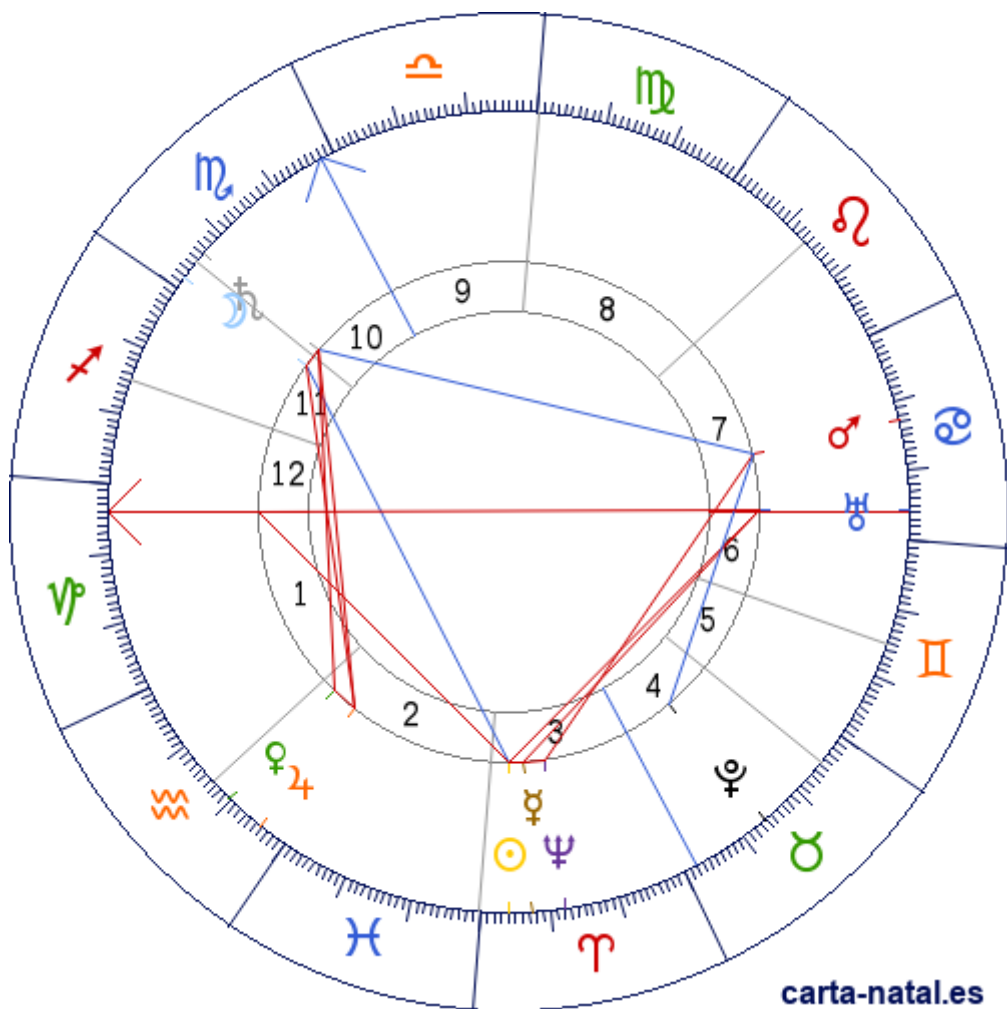

Carta natal

Arturo Toscanini

25/03/1867 02:10:00 (CET)

25/03/1867 01:10:00 UT

44:48:10N 10:19:44E

Tropical/geocéntrico

Carta eclíptica

Casas: Placidus

ARMC: 209°51'41.418"

carta-natal.es

Generalidades

Casas (Placidus)

C 1 (AC)	♍	04°03'19"
C 2	♌	16°25'50"
C 3	♈	29°49'25"
C 4	♌	02°02'24"
C 5	♍	25°28'47"
C 6	♎	14°52'38"
C 7	♏	04°03'19"
C 8	♐	16°25'50"
C 9	♑	29°49'25"
C 10 (MC)	♒	02°02'24"
C 11	♓	25°28'47"
C 12	♈	14°52'38"

Planetas

☉	♎	03°56'17"	3
☾	♏	28°06'56"	11
♀	♎	07°22'27" ^R	3
♀	♌	19°46'10"	2
♂	♏	17°16'13"	7
♃	♌	25°50'20"	2
♅	♏	23°44'00" ^R	10 » 11
♁	♏	04°21'42"	7
♃	♎	12°10'22"	3
♁	♌	13°44'48"	4

Aspectos

☉	120°	☾	5.82° (A)
☉	0°	♀	3.44° (A)
☉	90°	♁	0.42° (A)
☉	90°	AC	0.12° (S)
☾	90°	♃	2.28° (S)
☾	0°	♅	4.38° (S)
♀	90°	♁	3.01° (A)
♀	0°	♃	4.8° (S)
♀	0°	♃	6.07° (A)
♀	90°	♅	3.96° (A)
♂	120°	♅	6.46° (A)
♂	90°	♃	5.1° (S)
♂	60°	♁	3.52° (S)
♃	90°	♅	2.11° (S)
♁	180°	AC	0.31° (A)