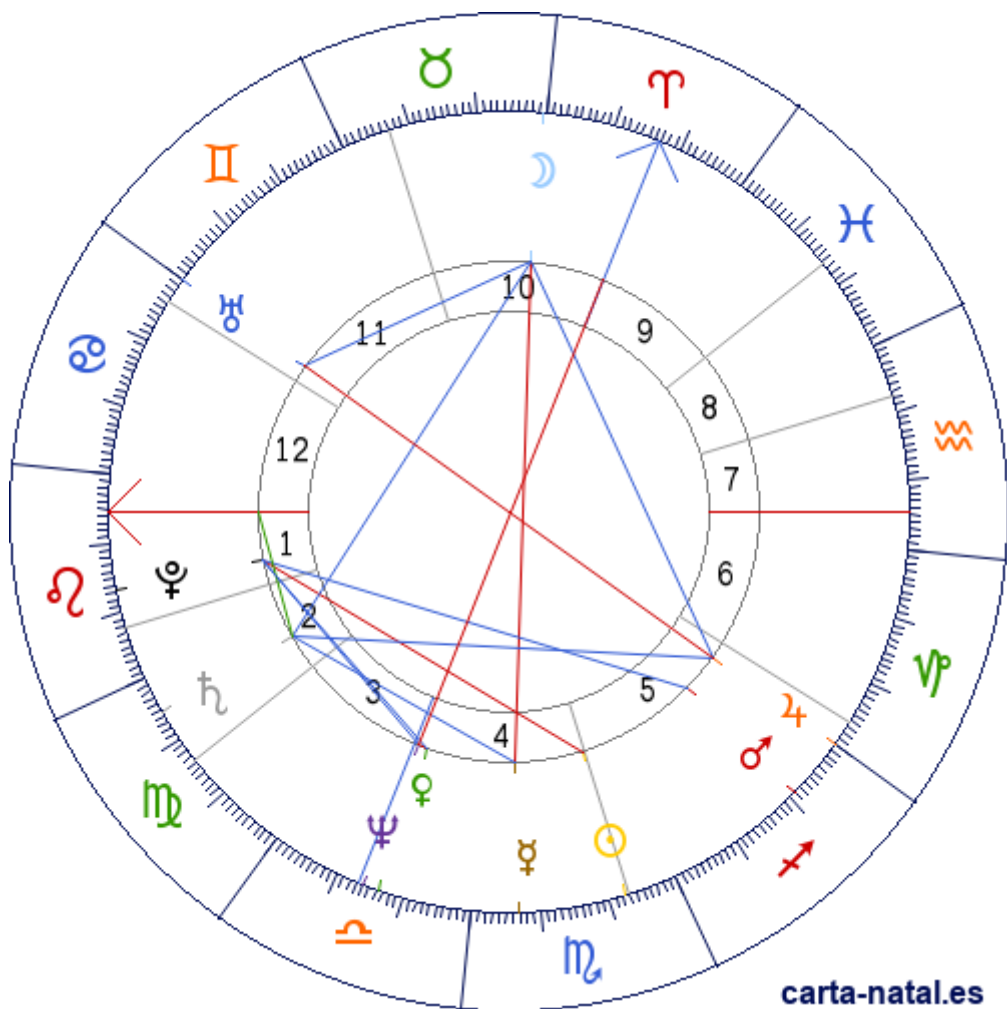

**Carta natal**

**Príncipe Carlos de Gales**

14/11/1948 21:14:00 (GMT)

14/11/1948 21:14:00 UT

51:30:31N 00:07:33W

Tropical/geocéntrico

Carta eclíptica

Casas: Placidus

ARMC: 12°14'48.62364"

carta-natal.es

Generalidades

Fuego 40.91%

Tierra 18.18%

Aire 18.18%

Agua 22.73%

Cardinal 22.73%

**Planetas**

☉	♌	22°25'21"	4 » 5
☾	♌	00°25'52"	10
☿	♌	06°57'25"	4
♀	♌	16°23'02"	4
♂	♌	20°56'55"	5
♃	♌	29°53'08"	5 » 6
♄	♌	05°16'03"	2
♅	♌	29°55'45"R	11 » 12
♆	♌	14°07'45"	4
♇	♌	16°33'46"E	1

**Aspectos**

☉	90°	♀	5.86° (S)
☾	180°	♀	6.53° (A)
☾	120°	♃	0.55° (S)
☾	120°	♄	4.84° (A)
☾	60°	♅	0.5° (S)
♀	60°	♄	1.69° (S)
♀	0°	♅	2.25° (S)
♀	60°	♀	0.18° (A)
♂	120°	♀	4.39° (S)
♃	120°	♄	5.38° (A)
♃	180°	♅	0.04° (A)
♄	30°	AC	0.15° (S)
♅	60°	♀	2.43° (A)
♅	180°	MC	0.82° (A)