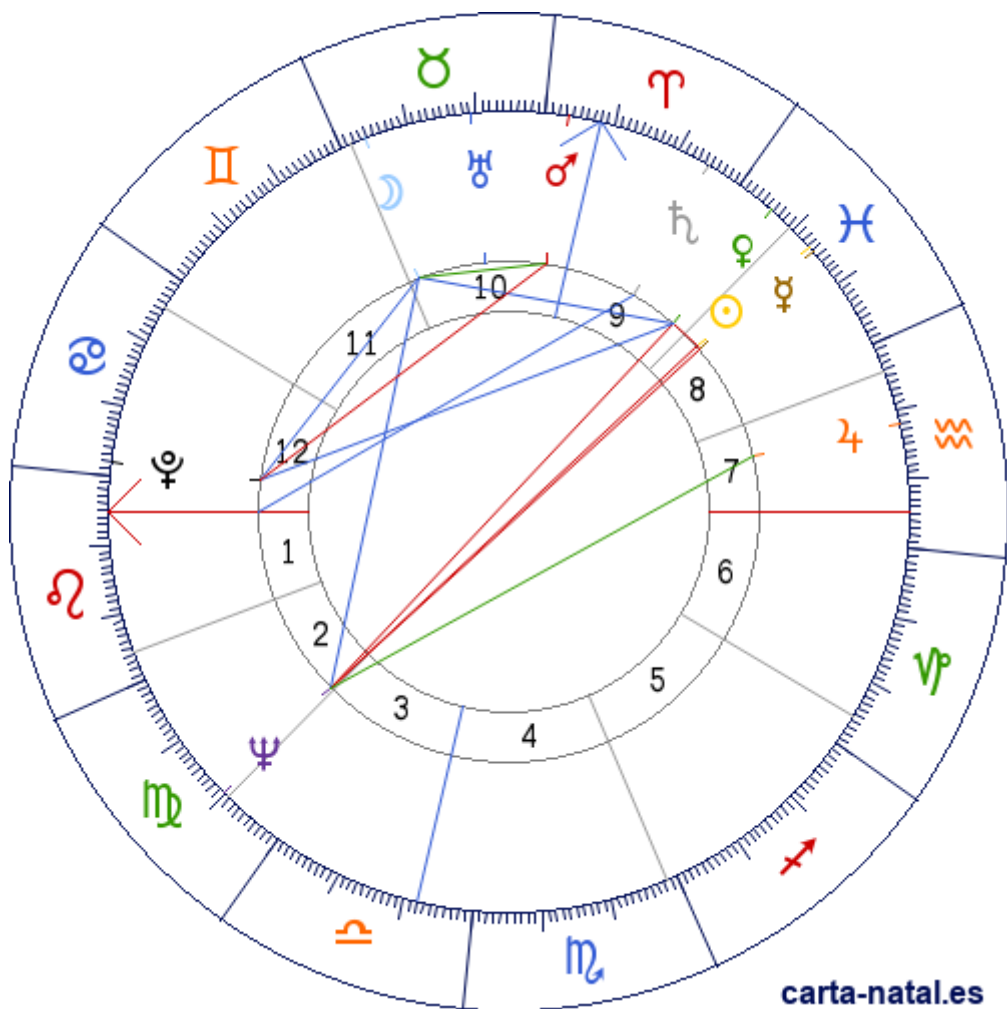

Carta natal

David Baltimore

07/03/1938 14:18:00 (EST)

07/03/1938 19:18:00 UT

40:47:00N 73:57:59W

Tropical/geocéntrico

Carta eclíptica

Casas: Placidus

ARMC: 20°22'51.03336"

carta-natal.es

Generalidades

Fuego 36.36%

Tierra 22.73%

Aire 4.55%

Agua 36.36%

Cardinal 27.27%

♄ ♋ 19°52'16" R 2 » 3

♆ ♓ 28°05'25" R 12

Aspectos

☉ 0° ♀ 0.64° (A)

☉ 0° ♀ 7.71° (S)

☉ 180° ♄ 3.3° (A)

☾ 60° ♀ 2.08° (S)

☾ 30° ♂ 0.36° (A)