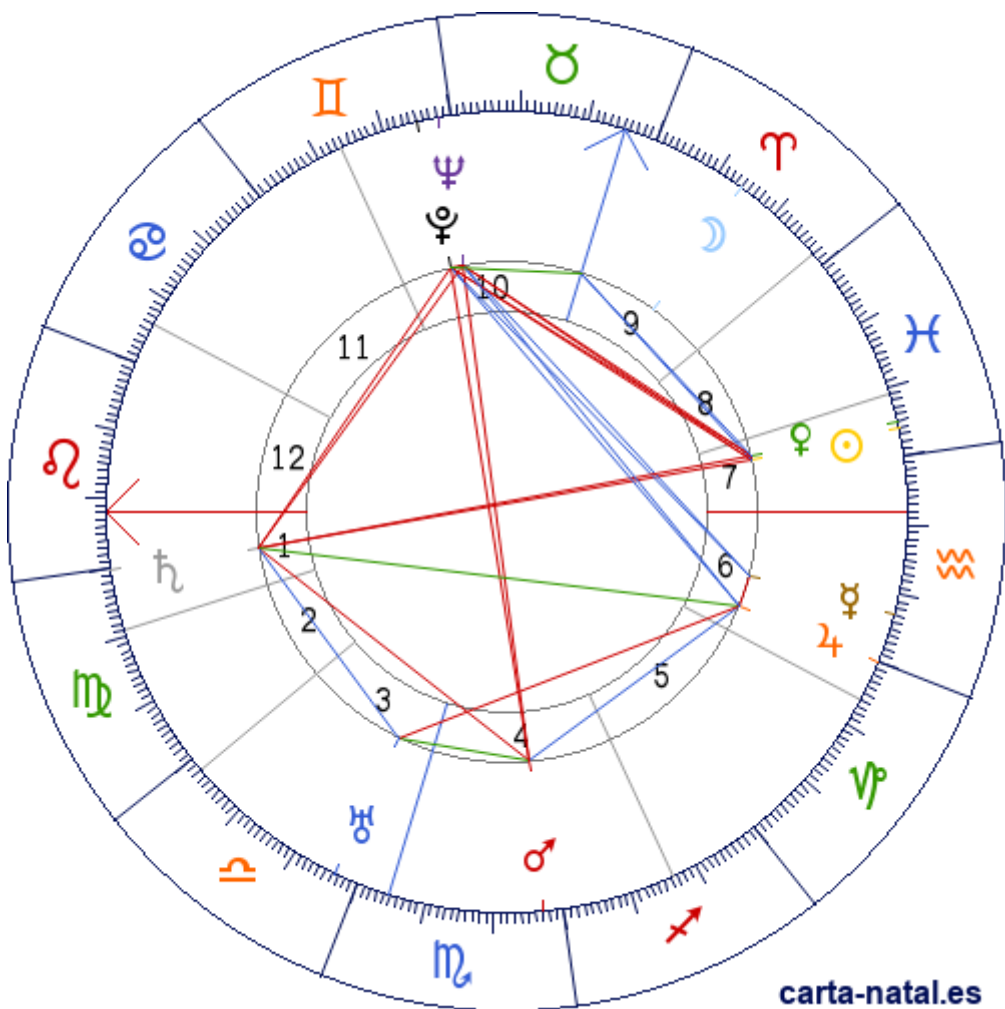

Carta natal

Boris Pasternak

22/02/1890 16:00:00 (LMT)
22/02/1890 13:29:32 UT GREG

55:45:08N 37:36:56E

Tropical/geocéntrico
Carta eclíptica
Casas: Placidus

ARMC: 32°24'8.43624"

carta-natal.es

Generalidades

C 1 (AC)	♏	21°53'05"
C 2	♏	08°57'40"
C 3	♏	02°09'35"
C 4	♏	04°40'37"
C 5	♏	16°15'20"
C 6	♏	23°52'20"
C 7	♏	21°53'05"
C 8	♏	08°57'40"
C 9	♏	02°09'35"
C 10 (MC)	♏	04°40'37"
C 11	♏	16°15'20"
C 12	♏	23°52'20"

Planetas

☉	♏	03°55'30"	7
☽	♏	15°58'49"	9
♀	♏	07°08'16"	6
♀	♏	04°55'05"	7
♂	♏	27°05'55"	4
♃	♏	29°50'58"	6
♄	♏	00°13'30" <u>R</u>	1
♅	♏	26°28'30" <u>R</u>	3
♆	♏	01°47'44"	10
♇	♏	04°57'14" <u>E</u>	10

Aspectos

♂	180°	♄	4.7° (A)
♂	180°	♃	7.86° (A)
♄	150°	♃	0.38° (A)
♄	90°	♄	3.37° (S)
♄	120°	♄	1.95° (A)
♄	120°	♃	5.1° (A)
♃	60°	♄	3.75° (A)
♃	90°	♄	1.57° (S)
♃	90°	♃	4.73° (S)
♄	0°	♃	3.16° (A)
♃	30°	MC	0.28° (A)