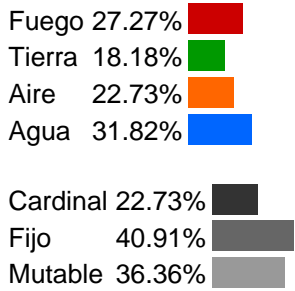

Carta natal

Borís Pasternak

22/02/1890 16:00:00 (LMT)
22/02/1890 13:29:32 UT GREG

55:45:08N 37:36:56E

Tropical/geocéntrico
Carta eclíptica
Casas: Placidus

ARMC: 32°24'8.43624"

carta-natal.es

Generalidades

Casas (Placidus)

Casa	Signo	Coordenadas
C 1 (AC)	♈	21°53'05"
C 2	♉	08°57'40"
C 3	♊	02°09'35"
C 4	♋	04°40'37"
C 5	♌	16°15'20"
C 6	♍	23°52'20"
C 7	♎	21°53'05"
C 8	♏	08°57'40"
C 9	♐	02°09'35"
C 10 (MC)	♑	04°40'37"
C 11	♒	16°15'20"
C 12	♓	23°52'20"