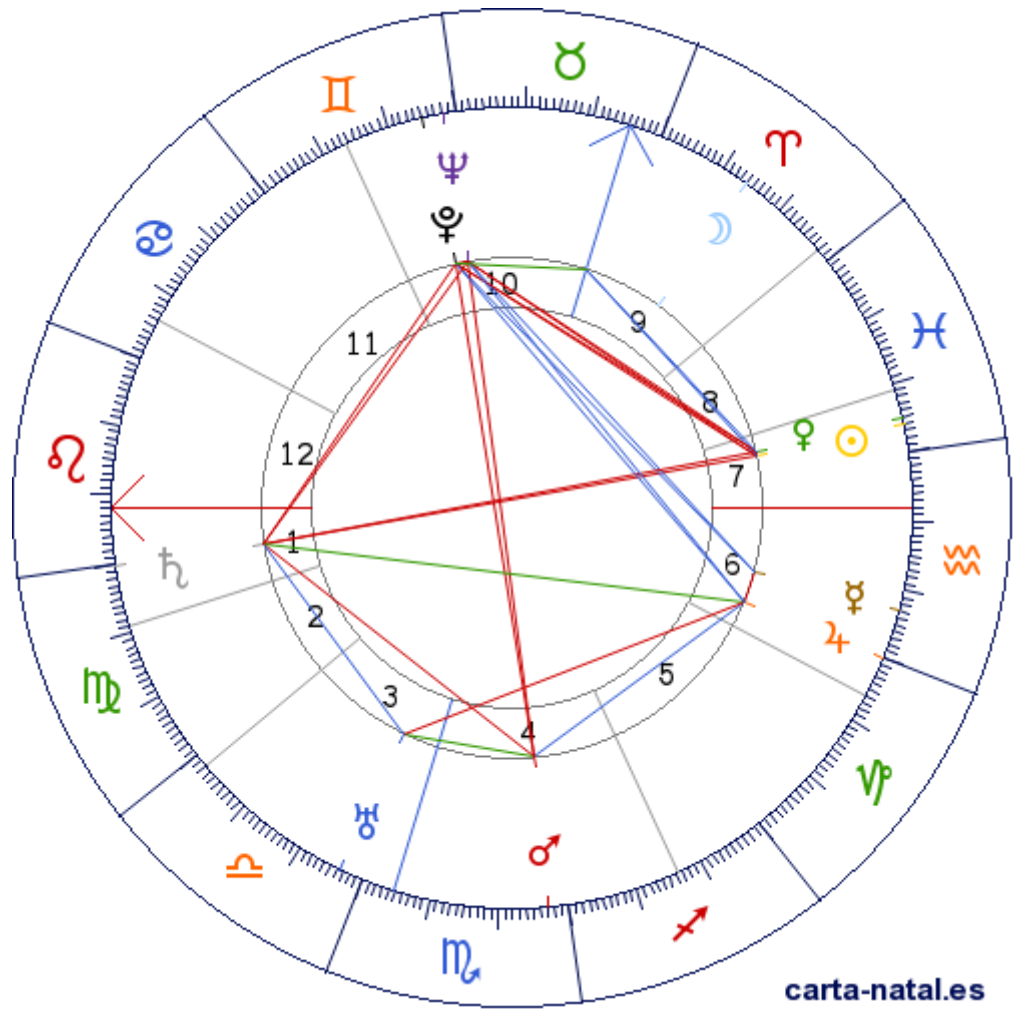

Carta natal

Borís Pasternak

22/02/1890 16:00:00 (LMT)
22/02/1890 13:29:32 UT GREG

55:45:08N 37:36:56E

Tropical/geocéntrico
Carta eclíptica
Casas: Placidus

ARMC: 32°24'8.43624"

carta-natal.es

Generalidades

Casas (Placidus)

Casa	Signo	Coordenadas
C 1 (AC)	♈	21°53'05"
C 2	♉	08°57'40"
C 3	♊	02°09'35"
C 4	♋	04°40'37"
C 5	♌	16°15'20"
C 6	♍	23°52'20"
C 7	♎	21°53'05"
C 8	♏	08°57'40"
C 9	♐	02°09'35"
C 10 (MC)	♑	04°40'37"
C 11	♒	16°15'20"
C 12	♓	23°52'20"

Planetas

Planeta	Signo	Coordenadas	Casa
☉	♊	03°55'30"	7
☾	♋	15°58'49"	9
☿	♎	07°08'16"	6
♀	♎	04°55'05"	7
♂	♌	27°05'55"	4
♃	♍	29°50'58"	6
♄	♎	00°13'30" <u>R</u>	1
♅	♉	26°28'30" <u>R</u>	3
♆	♊	01°47'44"	10
♇	♊	04°57'14" <u>E</u>	10

♂	180°	♄	4.7° (A)
♂	180°	♃	7.86° (A)
♄	150°	♃	0.38° (A)
♄	90°	♄	3.37° (S)
♄	120°	♄	1.95° (A)
♄	120°	♃	5.1° (A)
♃	60°	♄	3.75° (A)
♃	90°	♄	1.57° (S)
♃	90°	♃	4.73° (S)
♄	0°	♃	3.16° (A)
♃	30°	MC	0.28° (A)