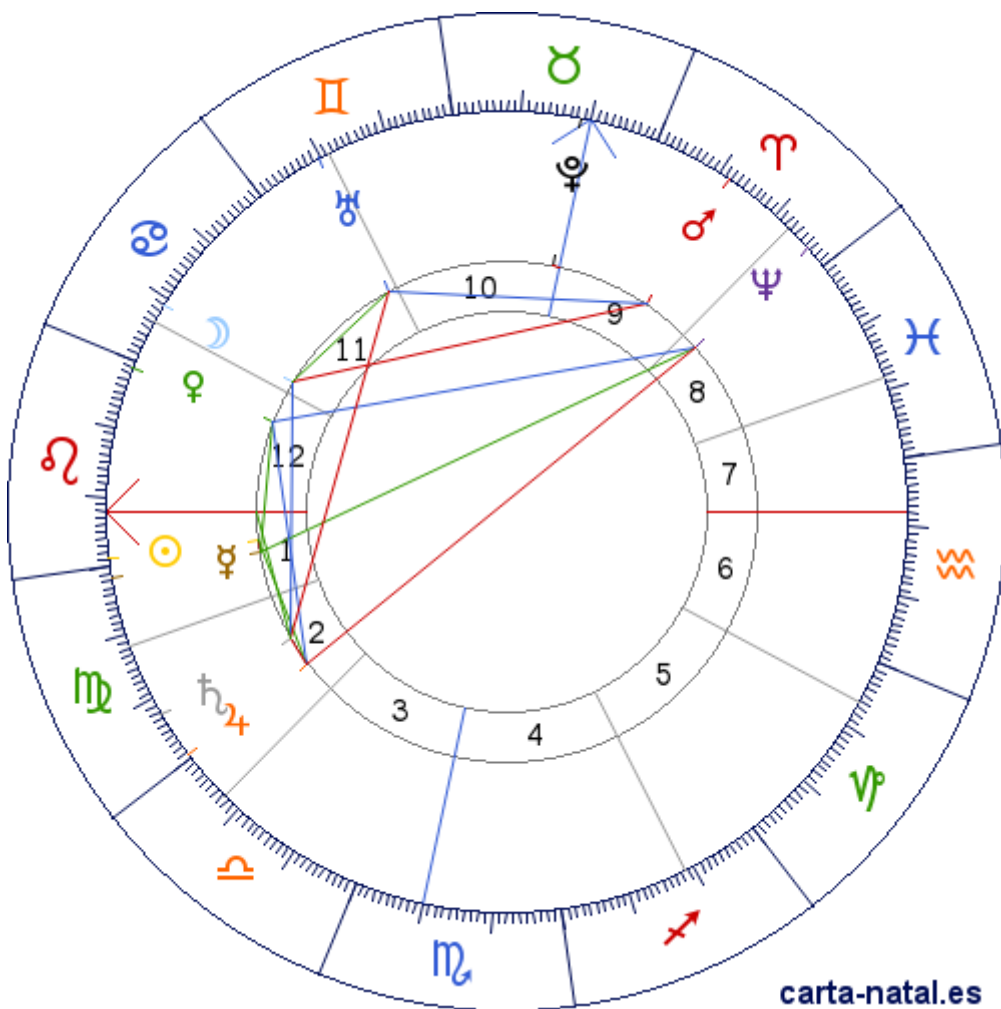

Carta natal

Claude Debussy

22/08/1862 04:30:00 (LMT)

22/08/1862 04:21:40 UT

48:54:00N 02:05:00E

Tropical/geocéntrico

Carta eclíptica

Casas: Placidus

ARMC: 37°43'26.46012"

carta-natal.es

Generalidades

Fuego 50%

Tierra 31.82%

Aire 4.55%

Agua 13.64%

Cardinal 27.27%

Planetas

☉	♏	28°46'47"	1
☾	♎	21°03'14"	11 » 12
☿	♎	01°34'03"	1
♀	♎	00°58'17"	12
♂	♈	18°20'31"	9
♃	♋	29°23'01"	2
♄	♋	22°29'28"	2
♅	♉	20°10'05"	11
♆	♈	03°20'42" <u>R</u>	8 » 9
♇	♈	11°22'28" <u>R</u>	10

Aspectos