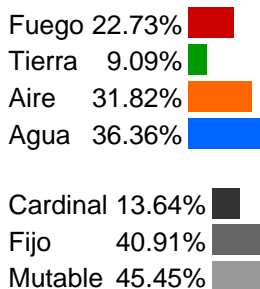

Carta natal

Maria Anna Mozart

30/07/1751 00:30:00 (LMT)
29/07/1751 23:37:49 UT

47:47:58N 13:02:38E

Tropical/geocéntrico
Carta eclíptica
Casas: Placidus

ARMC: 314°40'55.55064"

carta-natal.es

Generalidades

Casas (Placidus)

C 1 (AC)	♊	13°09'03"
C 2	♋	03°24'20"
C 3	♌	21°37'31"
C 4	♍	12°12'45"
C 5	♎	10°17'57"
C 6	♏	23°07'11"
C 7	♐	13°09'03"
C 8	♑	03°24'20"
C 9	♒	21°37'31"
C 10 (MC)	♓	12°12'45"
C 11	♈	10°17'57"
C 12	♉	23°07'11"

Planetas

☉	♌	06°20'44"	3
☾	♋	04°00'53"	6
☿	♊	29°22'10"	3
♀	♊	20°47'56"	5
♂	♈	25°50'59"	11
♃	♊	05°49'05"	12
♄	♐	07°01'52"R	6
♅	♒	28°17'19"R	10
♆	♋	29°51'10"	3
♇	♐	04°03'18"R	6

Aspectos

☉	90°	☾	2.33° (A)
☉	0°	♀	6.98° (A)
☉	60°	♃	0.53° (S)
☉	120°	♄	0.69° (A)
☉	0°	♅	6.49° (S)
☉	120°	♆	2.29° (S)
☾	90°	♀	4.65° (S)
☾	150°	♃	1.8° (A)
☾	120°	♄	5.73° (S)
☾	90°	♅	4.16° (S)
☾	30°	♆	0.04° (A)
♀	120°	♂	3.52° (S)
♀	150°	♄	1.08° (S)
♀	0°	♅	0.48° (A)
♀	120°	♆	4.69° (A)