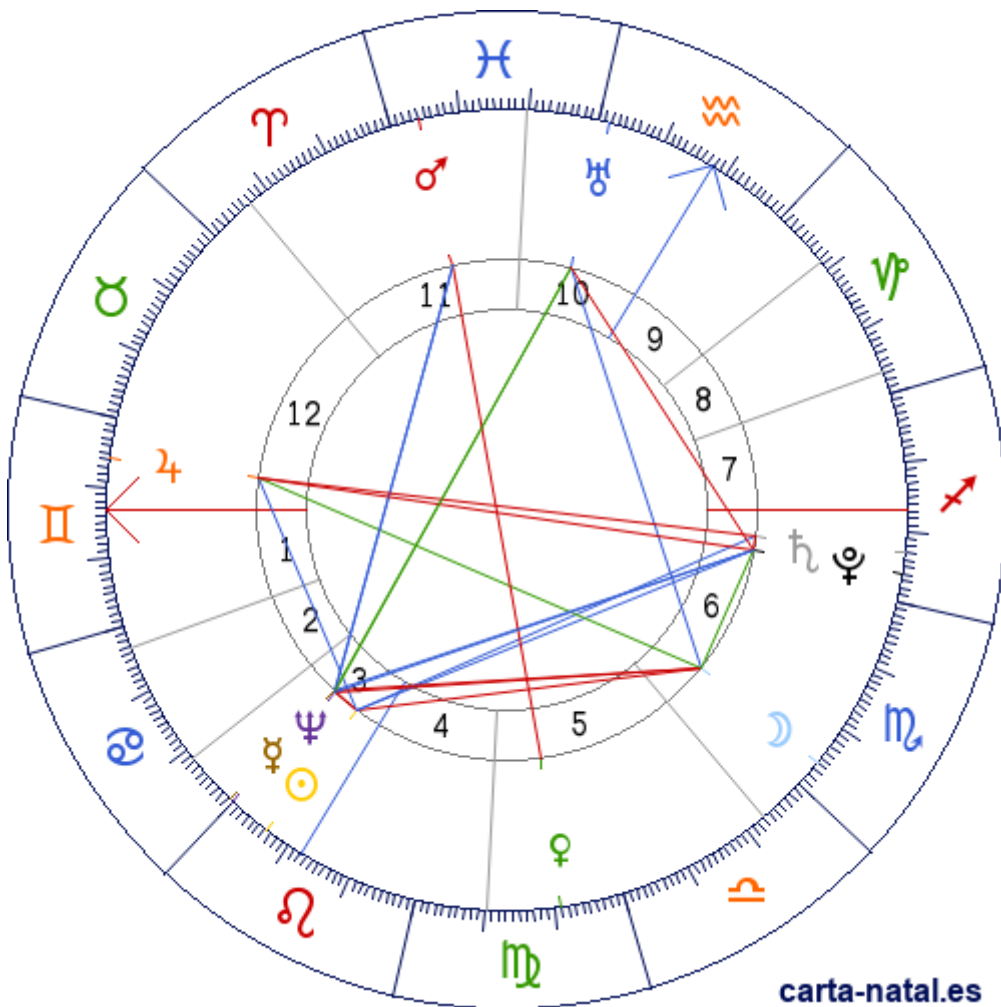

Carta natal

Maria Anna Mozart

30/07/1751 00:30:00 (LMT)
29/07/1751 23:37:49 UT

47:47:58N 13:02:38E

Tropical/geocéntrico
Carta eclíptica
Casas: Placidus

ARMC: 314°40'55.55064"

carta-natal.es

Generalidades

Casas (Placidus)

C 1 (AC)	♊	13°09'03"
C 2	♋	03°24'20"
C 3	♌	21°37'31"
C 4	♍	12°12'45"
C 5	♎	10°17'57"
C 6	♏	23°07'11"
C 7	♐	13°09'03"
C 8	♑	03°24'20"
C 9	♒	21°37'31"
C 10 (MC)	♓	12°12'45"
C 11	♈	10°17'57"
C 12	♉	23°07'11"

Planetas

☉	♌	06°20'44"	3
☾	♋	04°00'53"	6
☿	♊	29°22'10"	3
♀	♊	20°47'56"	5
♂	♈	25°50'59"	11
♃	♊	05°49'05"	12
♄	♐	07°01'52"R	6
♅	♒	28°17'19"R	10
♆	♋	29°51'10"	3
♇	♐	04°03'18"R	6

Aspectos

☉	90°	☾	2.33° (A)
☉	0°	♀	6.98° (A)
☉	60°	♃	0.53° (S)
☉	120°	♄	0.69° (A)
☉	0°	♅	6.49° (S)
☉	120°	♆	2.29° (S)
☾	90°	♀	4.65° (S)
☾	150°	♃	1.8° (A)
☾	120°	♄	5.73° (S)
☾	90°	♅	4.16° (S)
☾	30°	♆	0.04° (A)
♀	120°	♂	3.52° (S)
♀	150°	♄	1.08° (S)
♀	0°	♅	0.48° (A)
♀	120°	♆	4.69° (A)

♀	180°	♂	5.05° (A)
♂	120°	♄	4° (A)
♄	180°	♃	1.21° (A)
♄	180°	♀	1.76° (S)
♃	0°	♀	2.98° (A)
♅	150°	♄	1.56° (S)
♅	90°	♀	5.77° (S)
♄	120°	♀	4.2° (A)