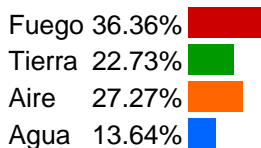

Carta natal

Fabien Pelous

07/12/1973 04:00:00 (CET)
07/12/1973 03:00:00 UT

43:36:15N 01:26:37E

Tropical/geocéntrico
Carta eclíptica
Casas: Placidus

ARMC: 122°11'24.93024"

Generalidades

Casas (Placidus)

| | | |
|-----------|---|-----------|
| C 1 (AC) | ♈ | 24°45'17" |
| C 2 | ♌ | 22°19'20" |
| C 3 | ♍ | 24°35'19" |
| C 4 | ♎ | 00°00'29" |
| C 5 | ♏ | 03°33'50" |
| C 6 | ♐ | 01°52'19" |
| C 7 | ♑ | 24°45'17" |
| C 8 | ♒ | 22°19'20" |
| C 9 | ♓ | 24°35'19" |
| C 10 (MC) | ♈ | 00°00'29" |
| C 11 | ♉ | 03°33'50" |
| C 12 | ♊ | 01°52'19" |