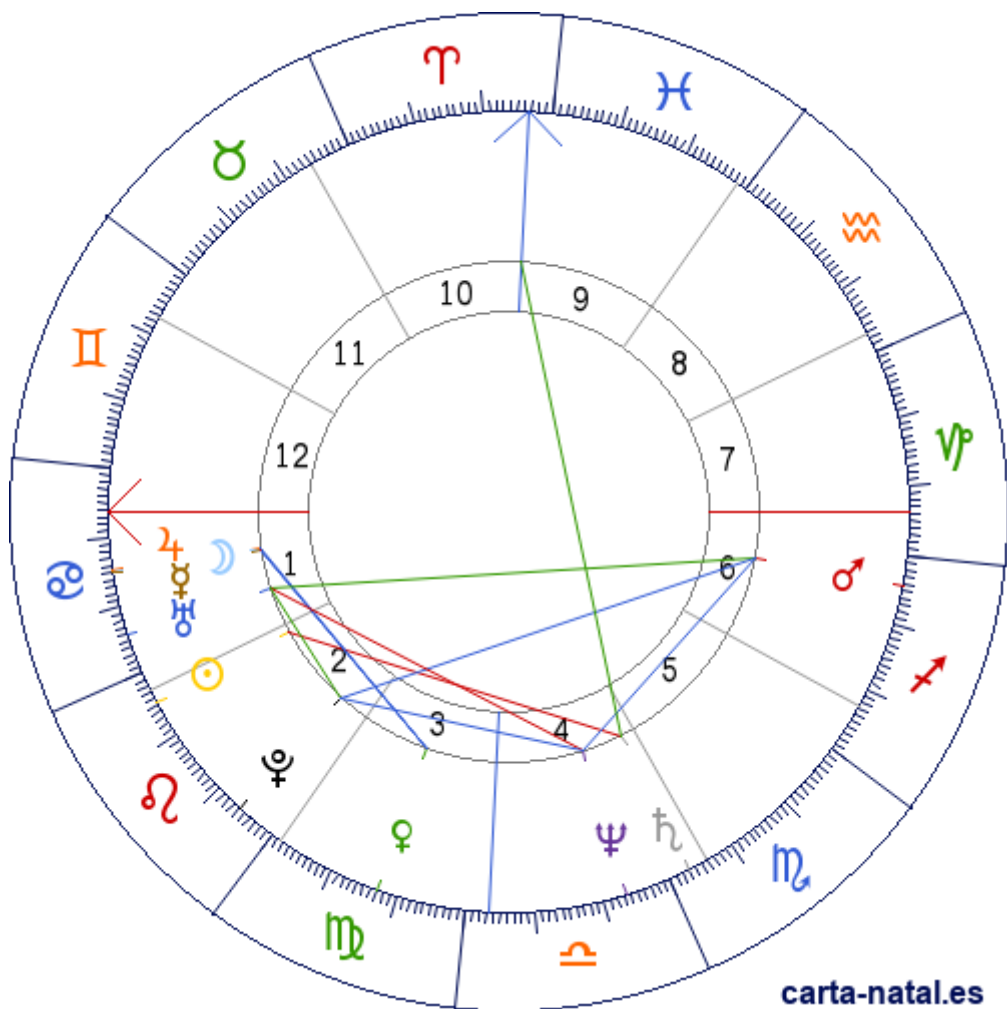

Carta natal

Hugo Chávez

28/07/1954 04:00:00 (/0430)

28/07/1954 08:30:00 UT

08:45:12N 69:56:07W

Tropical/geocéntrico

Carta eclíptica

Casas: Placidus

ARMC: 03°02'22.79688"

carta-natal.es

Generalidades

Fuego 36.36%

Tierra 9.09%

Aire 4.55%

Agua 50%

Cardinal 59.09%

Planetas

☉	♈	04°43'43"	2
☾	♊	14°52'45"	1
☿	♊	15°02'54"	1
♀	♋	17°03'32"	3
♂	♏	25°36'04"E	6
♃	♊	14°34'20"	1
♄	♑	03°01'36"	4 » 5
♅	♊	24°04'57"	1
♆	♒	23°25'39"	4
♇	♈	24°01'36"	2

Aspectos

☉	90°	♄	1.7° (S)
☾	0°	♀	0.17° (A)
☾	60°	♀	2.18° (A)
☾	0°	♃	0.31° (S)
♀	60°	♀	2.01° (S)
♀	0°	♃	0.48° (S)
♀	60°	♃	2.49° (S)
♂	150°	♄	1.52° (A)
♂	60°	♅	2.17° (A)
♂	120°	♆	1.57° (A)
♄	150°	MC	0.29° (S)
♄	90°	♅	0.65° (S)
♄	30°	♆	0.06° (S)
♅	60°	♆	0.6° (S)