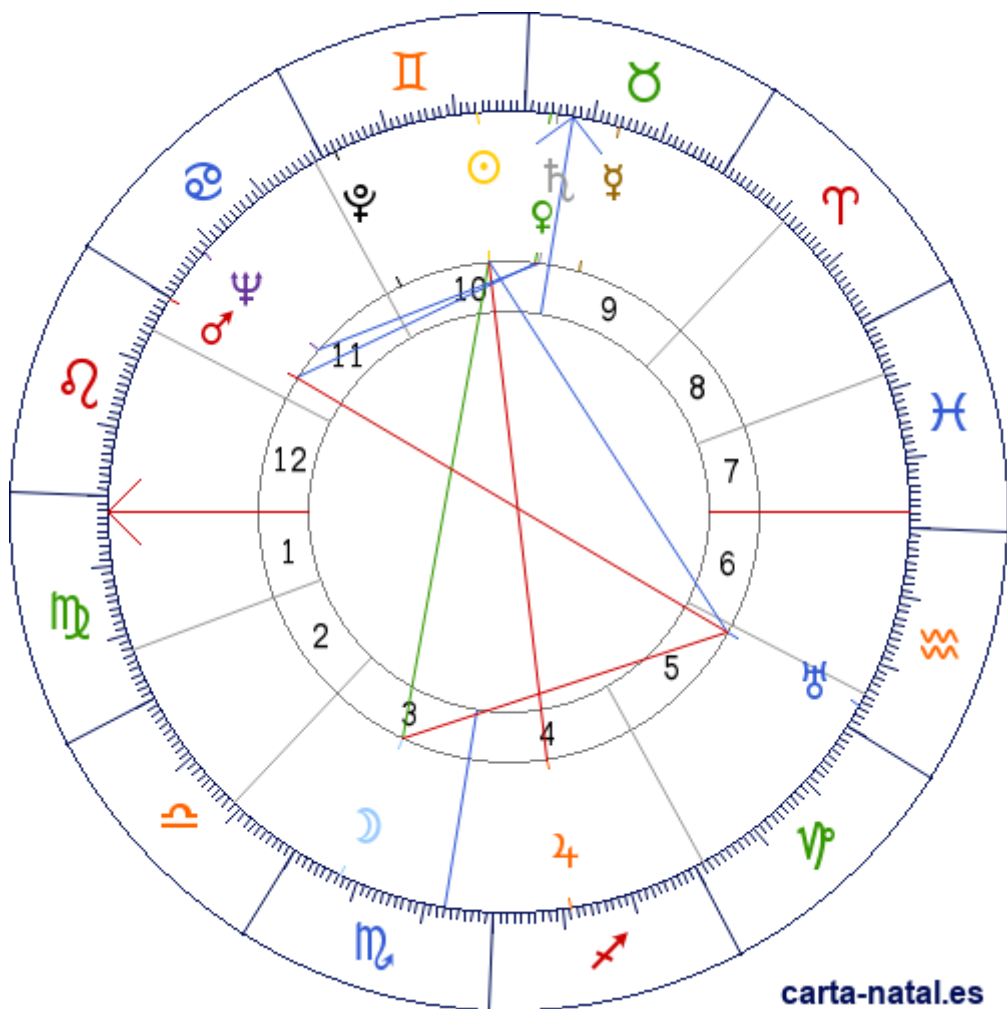

**Carta natal**

**Patrick White**

28/05/1912 11:00:00 (GMT)

28/05/1912 11:00:00 UT

51:30:31N 00:07:33W

Tropical/geocéntrico

Carta eclíptica

Casas: Placidus

ARMC: 50°29'26.40012"

carta-natal.es

Generalidades

Fuego 13.64% ■

Tierra 45.45% ■

Aire 22.73% ■

Agua 18.18% ■

Cardinal 4.55% ■

Fijo 59.09% ■

Mutable 36.36% ■

**Casas (Placidus)**

C 1 (AC) ♋ 02°13'54"

C 2 ♋ 22°24'09"

C 3 ♌ 18°49'28"

C 4 ♌ 22°53'35"

C 5 ♍ 01°22'59"

♆ ♊ 21°50'23" 11

♇ ♊ 27°57'33" 10 » 11

**Aspectos**

☉ 150° ☾ 0.58° (S)

☉ 180° ♃ 4.31° (A)

☉ 120° ♄ 3.43° (S)

☾ 90° ♄ 4° (S)

♀ 60° ♂ 3.86° (A)