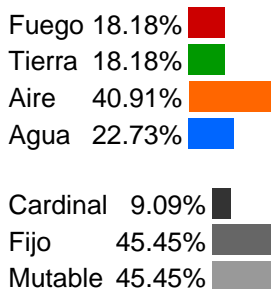

**Carta natal**

**Gertrude Stein**

03/02/1874 08:00:00 (LMT)

03/02/1874 13:20:02 UT

40:27:26N 80:00:25W

Tropical/geocéntrico

Carta eclíptica

Casas: Placidus

ARMC: 253°32'58.73352"

carta-natal.es

Generalidades

**Casas (Placidus)**

C 1 (AC)	♈	02°20'28"
C 2	♉	19°24'06"
C 3	♊	21°22'54"
C 4	♋	14°50'39"
C 5	♌	05°50'07"
C 6	♍	29°06'28"
C 7	♎	02°20'28"
C 8	♏	19°24'06"
C 9	♐	21°22'54"
C 10 (MC)	♑	14°50'39"
C 11	♒	05°50'07"
C 12	♓	29°06'28"