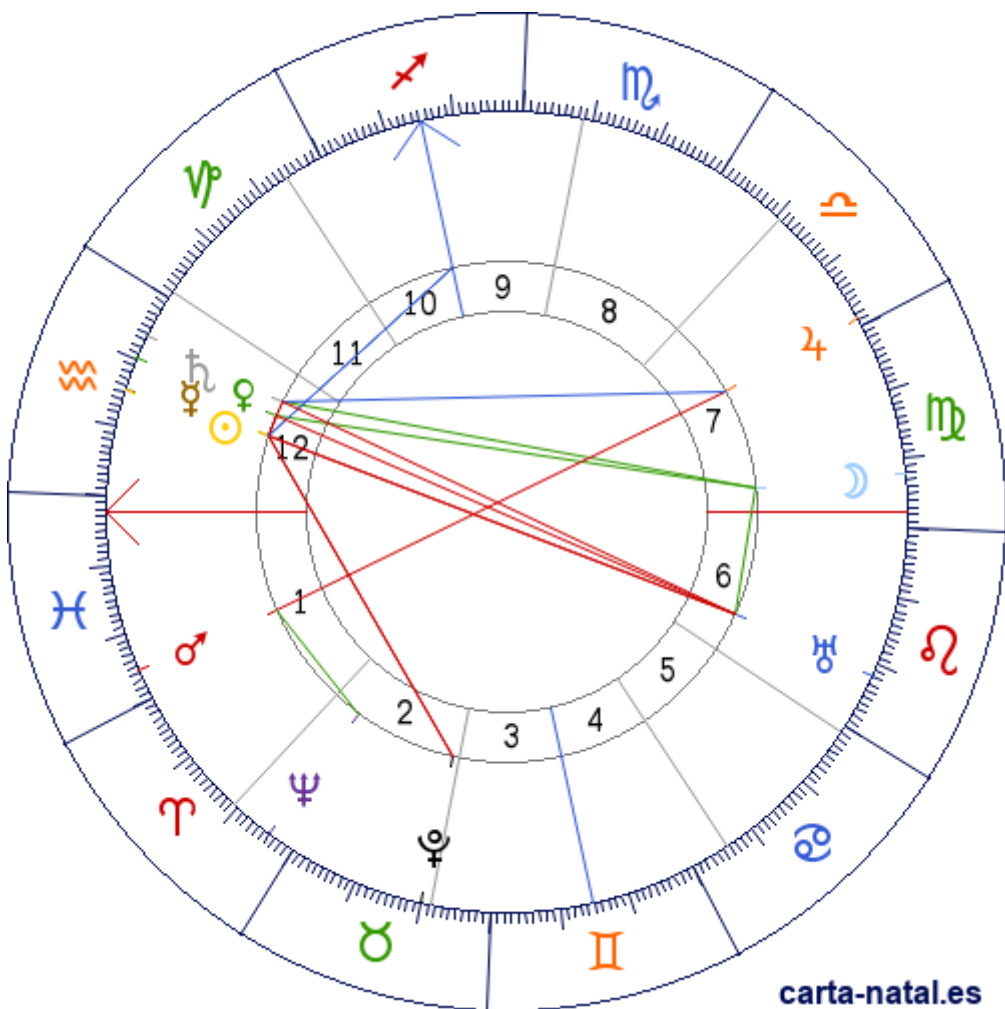

**Carta natal**

**Gertrude Stein**

03/02/1874 08:00:00 (LMT)

03/02/1874 13:20:02 UT

40:27:26N 80:00:25W

Tropical/geocéntrico

Carta eclíptica

Casas: Placidus

ARMC: 253°32'58.73352"

carta-natal.es

Generalidades

**Casas (Placidus)**

C 1 (AC)	♈	02°20'28"
C 2	♉	19°24'06"
C 3	♊	21°22'54"
C 4	♋	14°50'39"
C 5	♌	05°50'07"
C 6	♍	29°06'28"
C 7	♎	02°20'28"
C 8	♏	19°24'06"
C 9	♐	21°22'54"
C 10 (MC)	♑	14°50'39"
C 11	♒	05°50'07"
C 12	♓	29°06'28"

**Planetas**

☉	♓	14°36'19"	12
☾	♎	07°49'30"	7
☿	♓	14°34'00"	12
♀	♓	09°44'45"	12
♂	♈	25°39'28"	1
♃	♋	01°15'26" <u>R</u>	7
♄	♓	06°13'09"	12
♅	♏	08°15'25" <u>R</u>	6
♆	♈	26°00'00"	2
♇	♊	19°48'03" <u>E</u>	2 » 3

**Aspectos**

☉	0°	♀	0.04° (A)
☉	0°	♀	4.86° (A)
☉	180°	♃	6.35° (S)
☉	90°	♀	5.2° (A)
☉	60°	MC	0.24° (S)
☾	150°	♀	1.92° (A)
☾	150°	♄	1.61° (S)
☾	30°	♃	0.43° (A)
♀	0°	♀	4.82° (S)
♀	180°	♃	6.31° (S)
♀	90°	♀	5.23° (A)
♀	60°	MC	0.28° (S)
♀	0°	♄	3.53° (S)
♀	180°	♃	1.49° (S)
♂	180°	♃	5.6° (A)