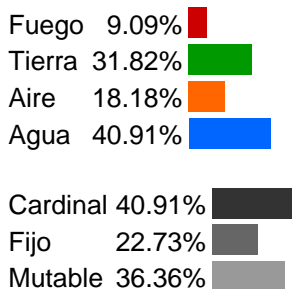

Carta natal

Papa Gregorio XIII

17/07/1502 19:15:00 (LMT)
17/07/1502 18:29:39 UT GREG

44:29:38N 11:20:19E

Tropical/geocéntrico
Carta eclíptica
Casas: Placidus

ARMC: 223°15'0.49032"

carta-natal.es

Generalidades

Casas (Placidus)

| | | |
|-----------|---|-----------|
| C 1 (AC) | ♊ | 17°59'10" |
| C 2 | ♈ | 04°56'02" |
| C 3 | ♉ | 16°44'47" |
| C 4 | ♊ | 15°43'51" |
| C 5 | ♋ | 07°25'41" |
| C 6 | ♌ | 26°43'0" |
| C 7 | ♍ | 17°59'10" |
| C 8 | ♎ | 04°56'02" |
| C 9 | ♏ | 16°44'47" |
| C 10 (MC) | ♐ | 15°43'51" |
| C 11 | ♑ | 07°25'41" |
| C 12 | ♒ | 26°43'0" |