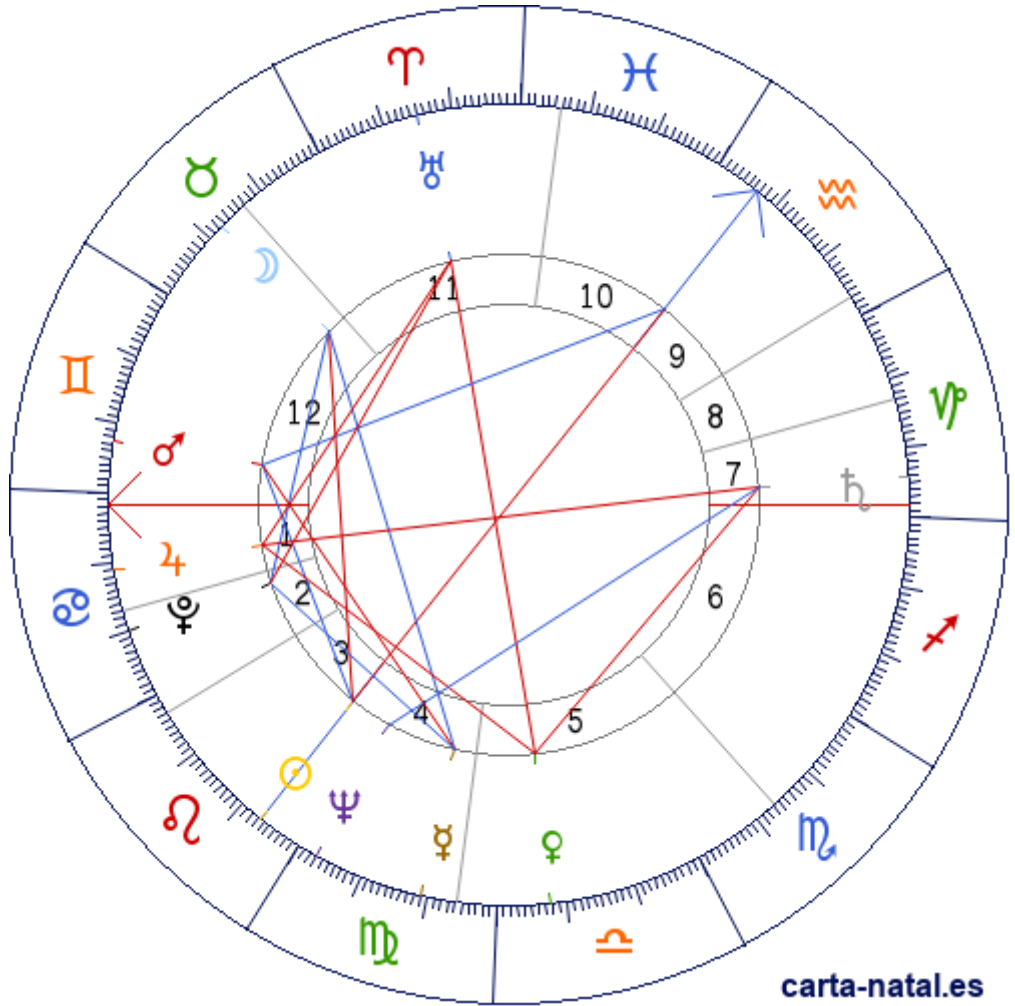

Carta natal

Ted Hughes

17/08/1930 01:12:00 (BST)  
17/08/1930 00:12:00 UT

53:43:50N 01:58:57W

Tropical/geocéntrico  
Carta eclíptica  
Casas: Placidus

ARMC: 325°40'23.93796"

Generalidades

Fuego 18.18%	■
Tierra 31.82%	■
Aire 27.27%	■
Agua 22.73%	■
Cardinal 40.91%	■
Fijo 36.36%	■
Mutable 22.73%	■

Casas (Placidus)

C 1 (AC)	♌	01°44'09"
C 2	♌	16°59'20"
C 3	♍	02°59'49"
C 4	♍	23°20'21"
C 5	♎	24°07'51"
C 6	♎	13°17'23"
C 7	♏	01°44'09"
C 8	♏	16°59'20"
C 9	♐	02°59'49"
C 10 (MC)	♐	23°20'21"
C 11	♑	24°07'51"
C 12	♑	13°17'23"

Planetas

☉	♌	23°22'07"	4
☾	♋	17°42'12"	12
♀	♎	19°03'17"	4
♁	♁	07°40'55"	5
♂	♌	22°39'09"	12
♃	♌	11°03'53"	1
♄	♏	05°42'49" <u>R</u>	7
♅	♊	15°06'07" <u>R</u>	11
♆	♎	02°56'12"	4
♇	♌	20°03'25"	2

Aspectos

☉	90°	☾	5.67° (A)
☉	60°	♂	0.72° (S)
☉	180°	MC	0.03° (A)
☾	120°	♀	1.35° (A)
☾	60°	♀	2.35° (A)
♀	90°	♂	3.6° (A)
♀	60°	♀	1° (A)
♀	90°	♃	3.38° (A)
♀	90°	♄	1.97° (S)
♀	180°	♅	7.42° (A)
♂	120°	MC	0.69° (S)
♃	180°	♄	5.35° (S)
♃	90°	♅	4.04° (A)
♄	120°	♆	2.78° (A)
♅	90°	♀	4.95° (S)