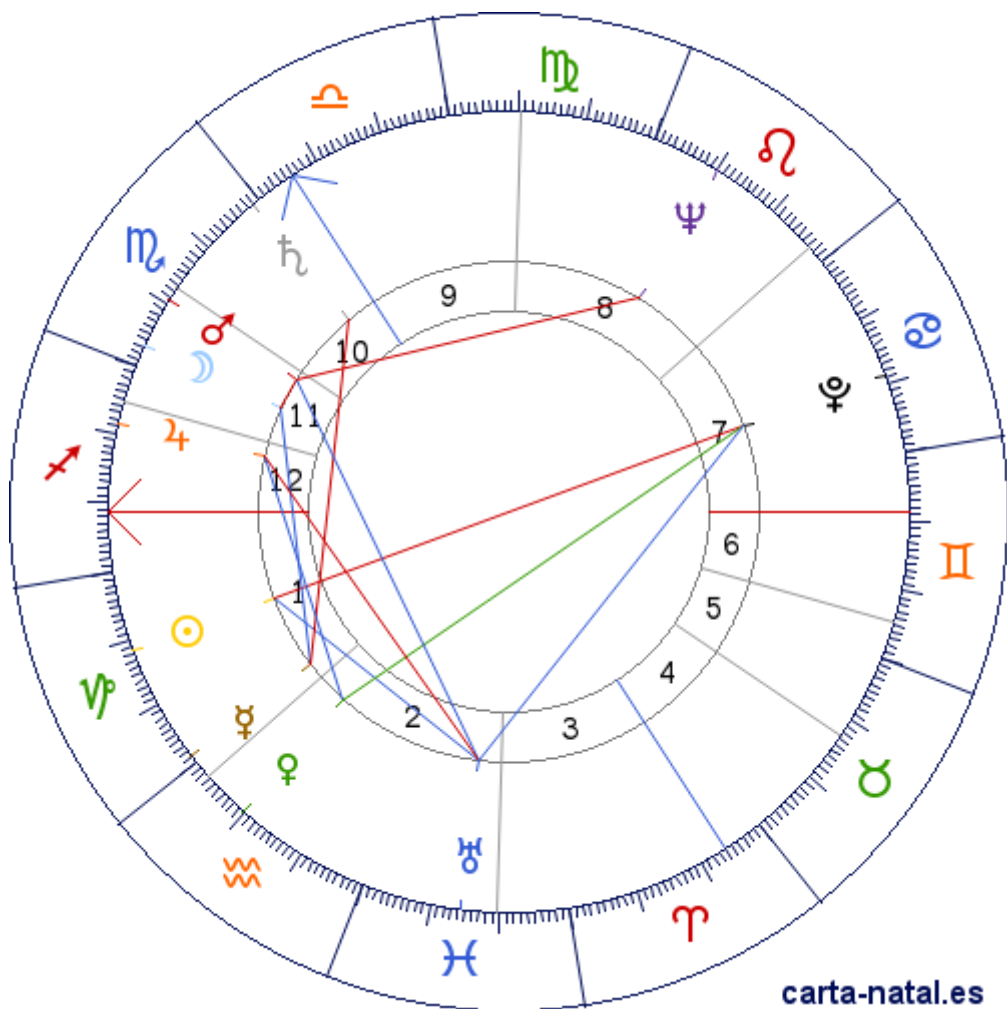

**Carta natal**

**André Franquin**

03/01/1924 06:25:00 (WET)  
03/01/1924 06:25:00 UT

50:49:58N 04:23:18E

Tropical/geocéntrico  
Carta eclíptica  
Casas: Placidus

ARMC: 202°15'15.09228"

carta-natal.es

Generalidades

Fuego 22.73%	■
Tierra 22.73%	■
Aire 18.18%	■
Agua 36.36%	■
Cardinal 36.36%	■
Fijo 40.91%	■
Mutable 22.73%	■

**Casas (Placidus)**

C 1 (AC)	♈	21°20'18"
C 2	♉	02°44'14"
C 3	♊	19°45'35"
C 4	♈	24°02'17"
C 5	♋	17°21'46"
C 6	♉	05°14'49"
C 7	♊	21°20'18"
C 8	♌	02°44'14"
C 9	♍	19°45'35"
C 10 (MC)	♎	24°02'17"
C 11	♏	17°21'46"
C 12	♐	05°14'49"

**Planetas**

☉	♐	11°36'52"	1
☾	♐	26°41'28"	11
☿	♐	28°53'03"	1 » 2
♀	♏	09°50'50"	2
♂	♐	19°22'54"	11
♃	♏	08°33'55"	12
♄	♐	01°02'41"	10
♅	♏	14°18'51"	2
♆	♏	19°56'51"R	8
♇	♏	11°18'43"R	7

**Aspectos**

☉	60°	♏	2.7° (A)
☉	180°	♀	0.3° (S)
☾	60°	♀	2.19° (A)
☾	0°	♂	7.31° (S)
♀	90°	♄	2.16° (A)
♀	60°	♃	1.28° (S)
♀	150°	♀	1.46° (A)
♂	120°	♏	5.07° (S)
♂	90°	♐	0.57° (A)
♃	90°	♏	5.75° (A)
♏	120°	♀	3° (S)