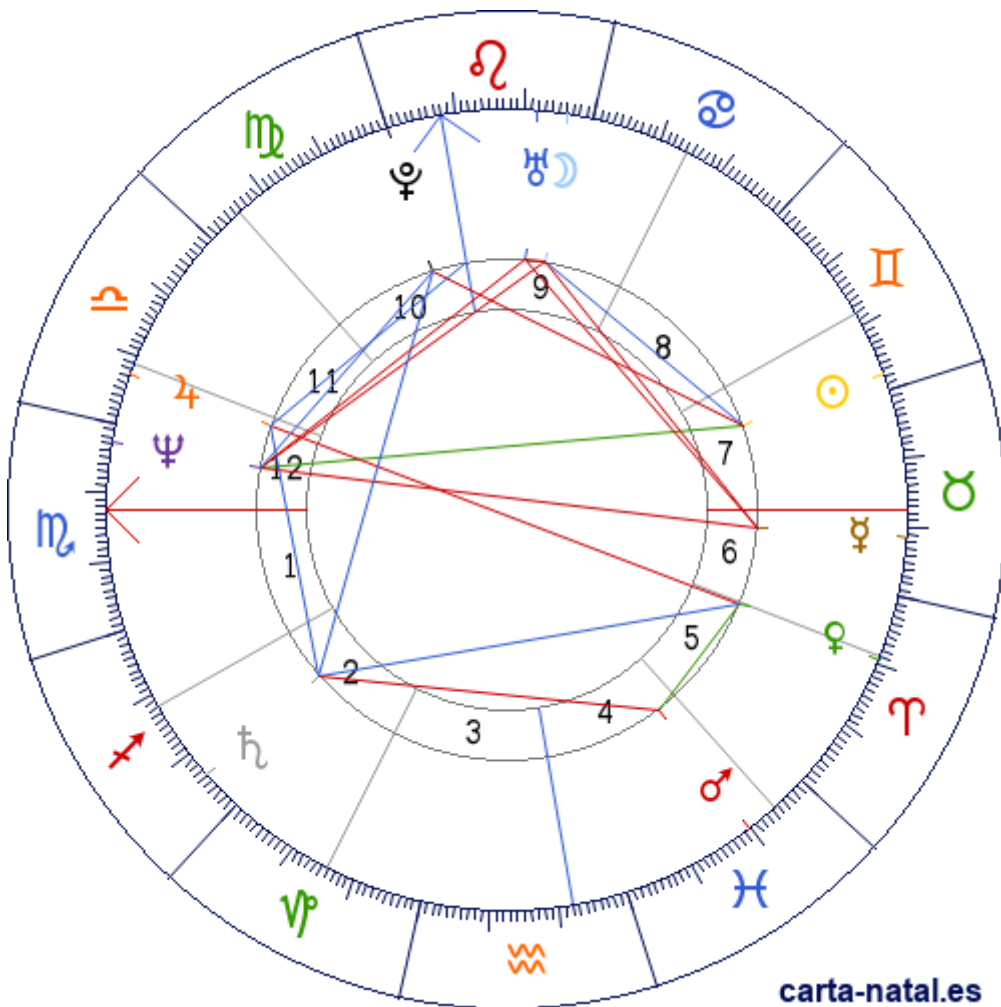

Carta natal

Drew Carey

23/05/1958 19:00:00 (EDT)
23/05/1958 23:00:00 UT

41:29:58N 81:41:43W

Tropical/geocéntrico
Carta eclíptica
Casas: Placidus

ARMC: 144°21'1.4436"

carta-natal.es

Generalidades

C 1 (AC)	♈	12°30'13"
C 2	♉	11°45'35"
C 3	♊	15°50'22"
C 4	♋	21°58'58"
C 5	♌	24°32'32"
C 6	♍	21°03'31"
C 7	♎	12°30'13"
C 8	♏	11°45'35"
C 9	♐	15°50'22"
C 10 (MC)	♑	21°58'58"
C 11	♒	24°32'32"
C 12	♓	21°03'31"

Planetas

☉	♊	02°17'24"	7
☾	♋	03°46'48"	9
♀	♎	08°34'52"	6 » 7
♀	♏	20°37'30"	5 » 6
♂	♌	19°40'49"	4
♃	♏	22°45'48"R	12
♄	♉	23°54'49"R	2
♁	♋	08°11'16"	9
♅	♈	02°38'47"R	12
♁	♋	29°49'06"	10

Aspectos

☉	60°	☾	1.49° (S)
☉	150°	♅	0.36° (A)
☉	90°	♀	2.47° (S)
☾	90°	♀	4.8° (A)
☾	0°	♁	4.41° (A)
☾	90°	♅	1.13° (S)
♀	90°	♁	0.39° (S)
♀	180°	♅	5.93° (S)
♀	30°	♂	0.94° (S)
♀	180°	♃	2.14° (A)
♀	120°	♄	3.29° (A)
♂	90°	♄	4.23° (A)
♃	60°	♄	1.15° (S)
♃	60°	MC	0.78° (A)
♄	120°	♀	5.9° (S)

♁	90°	♄	5.54° (S)
♄	60°	♁	2.83° (A)