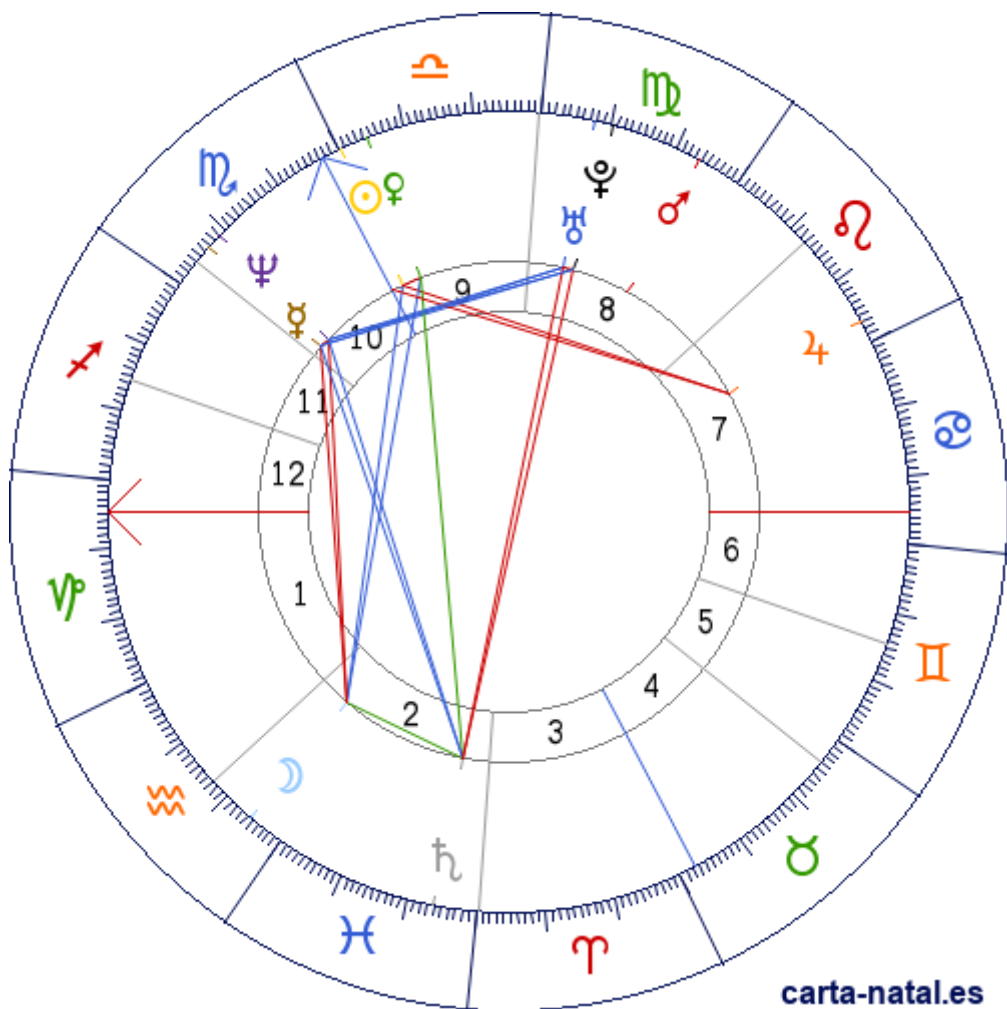

**Carta natal**

**Alessandro Zanardi**

23/10/1966 12:10:00 (CET)  
23/10/1966 11:10:00 UT

44:29:38N 11:20:19E

Tropical/geocéntrico  
Carta eclíptica  
Casas: Placidus

ARMC: 210°15'31.63788"

carta-natal.es

Generalidades

**Casas (Placidus)**

C 1 (AC)	♍	04°43'31"
C 2	♎	17°06'44"
C 3	♏	00°19'44"
C 4	♐	02°27'06"
C 5	♑	25°54'07"
C 6	♒	15°22'51"
C 7	♓	04°43'31"
C 8	♈	17°06'44"
C 9	♉	00°19'44"
C 10 (MC)	♊	02°27'06"
C 11	♋	25°54'07"
C 12	♌	15°22'51"

**Planetas**

☉	♏	29°35'54"	9 » 10
☾	♎	24°27'10"	2
♀	♍	23°19'51"	10 » 11
♀	♏	25°23'25"	9
♂	♎	06°23'57"	8
♃	♏	03°08'46"	7
♅	♈	23°54'13"R	2
♁	♎	22°25'45"	8
♃	♍	21°05'12"	10
♁	♎	19°40'31"	8

**Aspectos**

☉	120°	☾	5.15° (A)
☉	0°	♀	4.21° (A)
☉	90°	♃	3.55° (A)
☾	90°	♀	1.12° (S)
☾	120°	♀	0.94° (A)
☾	30°	♅	0.55° (S)
☾	90°	♃	3.37° (S)
♀	120°	♅	0.57° (A)
♀	60°	♁	0.9° (S)
♀	0°	♃	2.24° (S)
♀	60°	♁	3.66° (S)
♀	150°	♅	1.49° (S)
♃	90°	MC	0.69° (A)
♅	180°	♁	1.47° (A)
♅	120°	♃	2.82° (A)

♄	180°	♍	4.23° (A)
♅	60°	♄	1.34° (S)
♅	0°	♍	2.75° (S)
♄	60°	♍	1.41° (S)