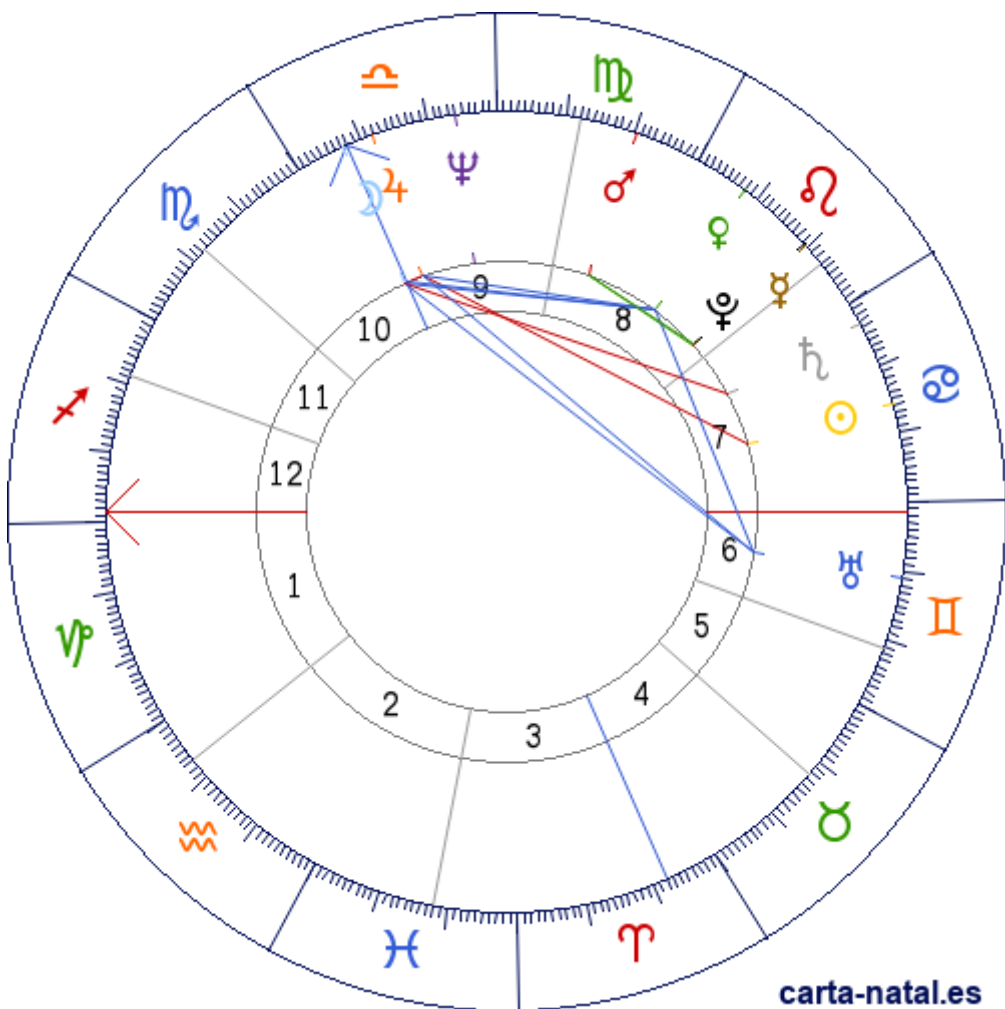

**Carta natal**

**Sylvester Stallone**

06/07/1946 19:20:00 (EDT)

06/07/1946 23:20:00 UT

40:42:51N 74:00:21W

Tropical/geocéntrico

Carta eclíptica

Casas: Placidus

ARMC: 200°19'24.62124"

carta-natal.es

Generalidades

Fuego 36.36%

Tierra 9.09%

Aire 36.36%

Agua 18.18%

Cardinal 50%

Fijo 22.73%

Mutable 27.27%

**Casas (Placidus)**

C 1 (AC) 28°32'52"

C 2 06°42'22"

C 3 17°59'27"

C 4 21°59'04"

C 5 17°40'08"

♇ ♌ 05°56'35" 9

♁ ♋ 10°35'22" 8

**Aspectos**

☉ 90° ♃ 3.92° (A)

☾ 60° ♀ 0.69° (S)

☾ 0° ♃ 4.59° (S)

☾ 90° ♄ 3.8° (A)

☾ 120° ♅ 3.59° (S)