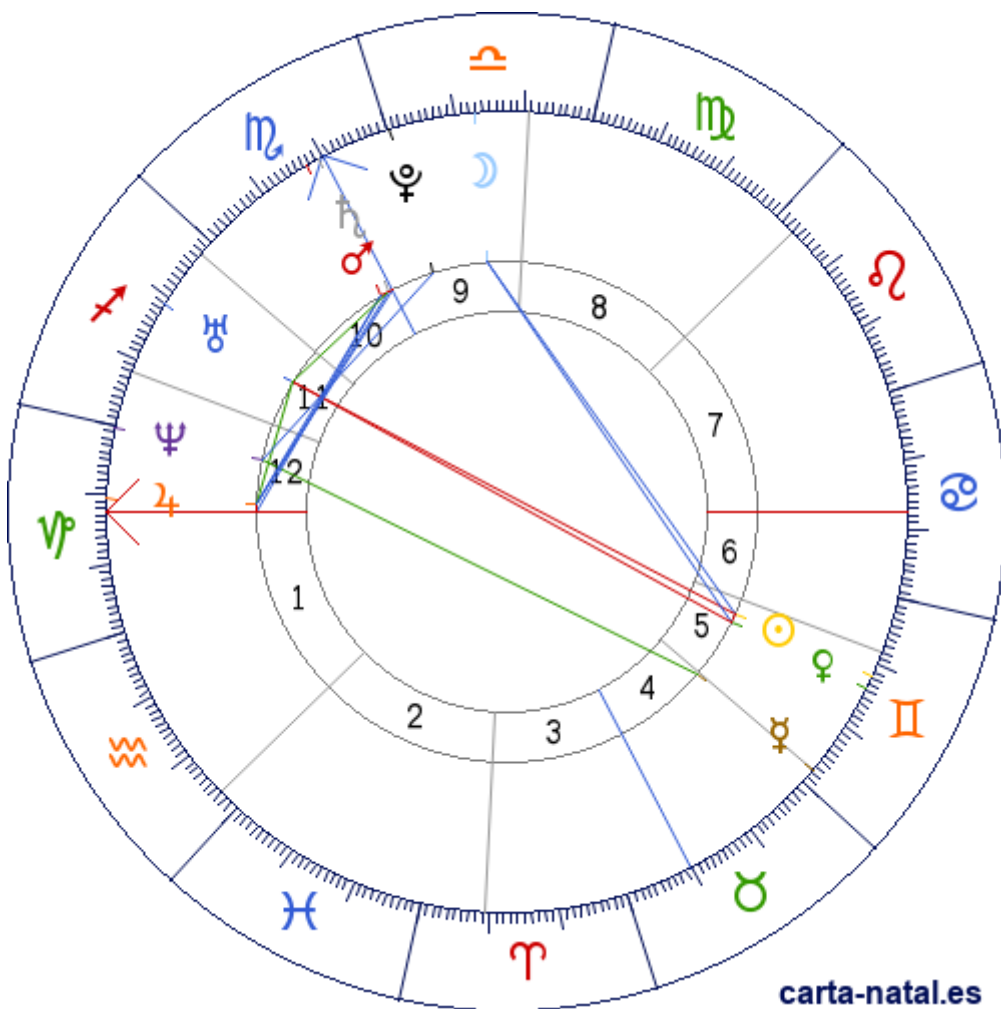

Carta natal

Andrea Casiraghi

08/06/1984 22:50:00 (CEST)
08/06/1984 20:50:00 UT

43:44:59N 07:26:13E

Tropical/geocéntrico
Carta eclíptica
Casas: Placidus

ARMC: 217°21'3.75732"

Casas (Placidus)

C 1 (AC)	♍	12°28'11"
C 2	♎	26°56'43"
C 3	♏	09°16'54"
C 4	♐	09°45'21"
C 5	♑	02°22'55"
C 6	♒	21°55'18"
C 7	♓	12°28'11"
C 8	♈	26°56'43"
C 9	♉	09°16'54"
C 10 (MC)	♊	09°45'21"
C 11	♋	02°22'55"
C 12	♌	21°55'18"

Planetas

☉	♋	18°12'58"	5 » 6
☾	♌	17°03'01"	9
♀	♋	02°13'15"	4 » 5
♂	♋	16°17'08"	5
♃	♌	12°30'28" <u>R</u>	10
♄	♍	10°36'09" <u>R</u>	12 » 1
♅	♌	10°37'32" <u>R</u>	10
♆	♌	11°16'49" <u>R</u>	11
♇	♍	00°22'45" <u>R</u>	12
♁	♌	29°34'03" <u>R</u>	9

Aspectos

☉	120°	☾	1.17° (A)
☉	0°	♀	1.93° (A)
☉	180°	♁	6.94° (S)
☾	120°	♀	0.76° (S)
♀	150°	♁	1.84° (S)
♀	180°	♁	5.01° (S)
♂	60°	♄	1.91° (A)
♂	0°	♅	1.88° (A)
♂	60°	AC	0.04° (A)
♄	60°	♅	0.02° (S)
♄	30°	♁	0.68° (S)
♄	0°	AC	1.87° (S)
♄	60°	MC	0.85° (A)
♅	30°	♁	0.65° (S)
♅	0°	MC	0.87° (A)

60°

0.81° (A)
