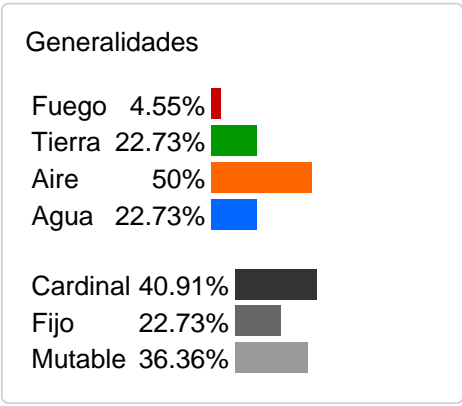

Carta natal

Andrea Casiraghi

08/06/1984 22:50:00 (CEST)
08/06/1984 20:50:00 UT

43:44:59N 07:26:13E

Tropical/geocéntrico
Carta eclíptica
Casas: Placidus

ARMC: 217°21'3.75732"

Casas (Placidus)

C 1 (AC)	♍	12°28'11"
C 2	♎	26°56'43"
C 3	♏	09°16'54"
C 4	♐	09°45'21"
C 5	♑	02°22'55"
C 6	♒	21°55'18"
C 7	♓	12°28'11"
C 8	♈	26°56'43"
C 9	♉	09°16'54"
C 10 (MC)	♊	09°45'21"
C 11	♋	02°22'55"
C 12	♌	21°55'18"

Planetas

☉	♋	18°12'58"	5 » 6
☾	♌	17°03'01"	9
♀	♋	02°13'15"	4 » 5
♂	♋	16°17'08"	5
♃	♌	12°30'28" <u>R</u>	10
♄	♍	10°36'09" <u>R</u>	12 » 1
♅	♌	10°37'32" <u>R</u>	10
♆	♌	11°16'49" <u>R</u>	11
♇	♍	00°22'45" <u>R</u>	12
♁	♌	29°34'03" <u>R</u>	9

Aspectos

☉	120°	☾	1.17° (A)
☉	0°	♀	1.93° (A)
☉	180°	♁	6.94° (S)
☾	120°	♀	0.76° (S)
♀	150°	♁	1.84° (S)
♀	180°	♁	5.01° (S)
♂	60°	♄	1.91° (A)
♂	0°	♅	1.88° (A)
♂	60°	AC	0.04° (A)
♄	60°	♅	0.02° (S)
♄	30°	♁	0.68° (S)
♄	0°	AC	1.87° (S)
♄	60°	MC	0.85° (A)
♅	30°	♁	0.65° (S)
♅	0°	MC	0.87° (A)