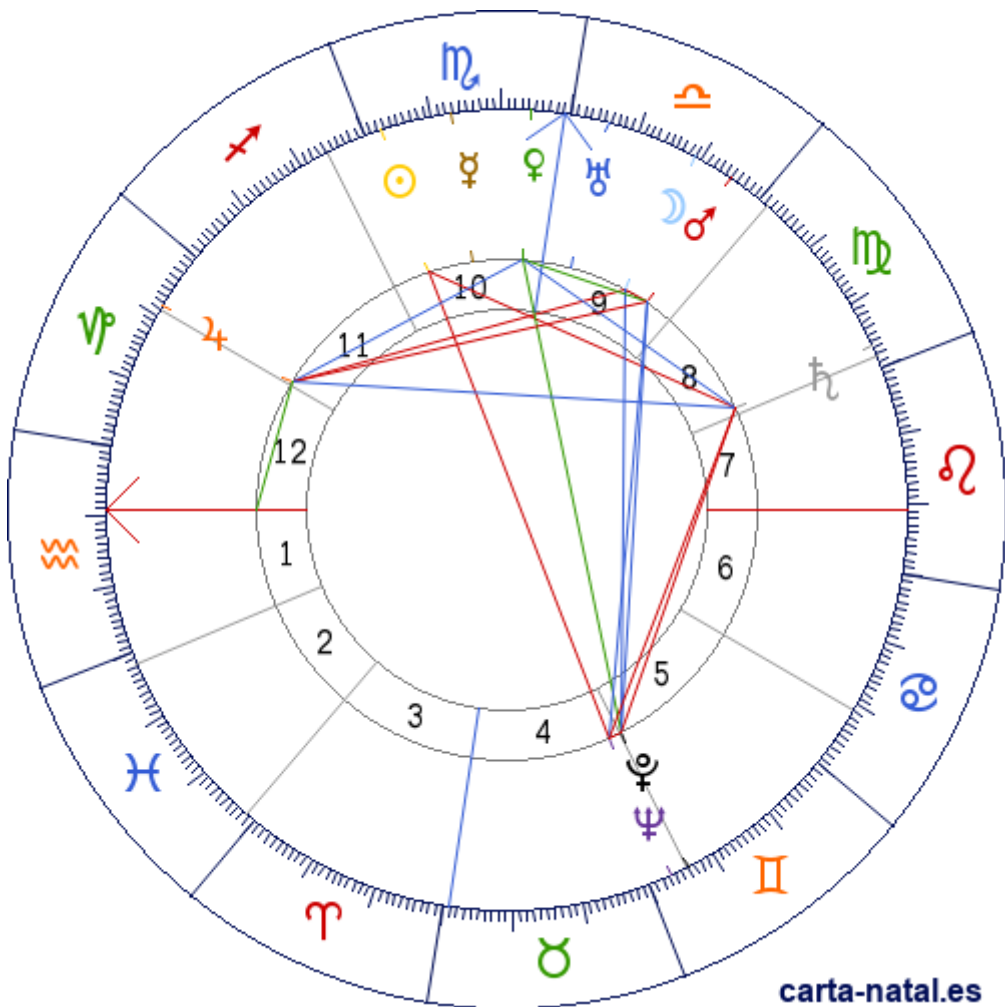

Carta natal

Martín Aquino

19/11/1889 10:00:00 (LMT)

19/11/1889 13:43:04 UT

34:21:00S 55:46:00W

Tropical/geocéntrico

Carta eclíptica

Casas: Placidus

ARMC: 208°46'31.9926"

carta-natal.es

Generalidades

Casas (Placidus)

C 1 (AC)	♋	09°09'04"
C 2	♌	01°47'00"
C 3	♌	28°47'07"
C 4	♍	00°54'26"
C 5	♎	05°49'21"
C 6	♏	09°16'20"
C 7	♏	09°09'04"
C 8	♐	01°47'00"
C 9	♐	28°47'07"
C 10 (MC)	♑	00°54'26"
C 11	♐	05°49'21"
C 12	♏	09°16'20"

Planetas

☉	♏	27°27'41"	10
☾	♏	11°08'58"	9
♀	♏	17°05'31"	10
♀	♏	05°42'33"	10
♂	♏	05°12'26"	9
♃	♏	08°27'01"	11 » 12
♄	♏	03°20'45"	8
♅	♏	24°29'04"	9
♆	♏	03°18'53"R	4 » 5
♇	♏	06°05'40"R	5

Aspectos

☉	90°	♄	5.88° (A)
☉	180°	♅	5.85° (A)
☾	0°	♂	5.94° (S)
☾	90°	♃	2.7° (S)
☾	120°	♁	5.05° (S)
♀	30°	♂	0.5° (S)
♀	60°	♃	2.74° (A)
♀	60°	♄	2.36° (S)
♀	150°	♁	0.39° (A)
♂	90°	♃	3.24° (A)
♂	120°	♅	1.89° (S)
♂	120°	♁	0.89° (A)
♃	120°	♄	5.1° (S)
♃	30°	AC	0.7° (S)
♄	90°	♅	0.03° (S)

\dot{h}	90°	♀	2.75° (A)
Ψ	0°	♀	2.78° (S)