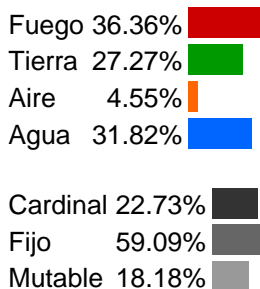

Carta natal

Antonio Salieri

18/08/1750 22:00:00 (LMT)
18/08/1750 21:14:46 UT

45:10:59N 11:18:33E

Tropical/geocéntrico
Carta eclíptica
Casas: Placidus

ARMC: 297°02'13.73244"

carta-natal.es

Generalidades

Casas (Placidus)

C 1 (AC)	♈	17°31'33"
C 2	♉	14°51'10"
C 3	♊	05°10'01"
C 4	♋	25°05'06"
C 5	♌	19°23'09"
C 6	♍	25°26'41"
C 7	♎	17°31'33"
C 8	♏	14°51'10"
C 9	♐	05°10'01"
C 10 (MC)	♐	25°05'06"
C 11	♑	19°23'09"
C 12	♒	25°26'41"

Planetas

♁	♏	25°40'45"	5
♁	♋	12°10'58"	11
♀	♏	23°04'33"	5
♀	♊	19°50'49"	3
♂	♏	24°44'23"	5
♃	♏	05°26'39"	12
♄	♏	25°45'33"	7
♅	♏	23°21'25"R	11
♆	♏	28°26'01"	4
♇	♏	01°32'57"	7

Aspectos

♁	0°	♀	2.6° (A)
♁	0°	♂	0.94° (S)
♁	90°	♄	0.08° (A)
♁	180°	♁	2.32° (S)
♁	90°	♅	5.87° (A)
♁	150°	MC	0.59° (A)
♀	0°	♂	1.66° (A)
♀	90°	♄	2.68° (A)
♀	180°	♁	0.28° (A)
♀	120°	♄	5.91° (A)
♂	90°	♄	1.02° (A)
♂	180°	♁	1.38° (S)
♂	150°	MC	0.35° (S)
♄	90°	♁	2.4° (S)
♄	120°	♅	2.67° (S)