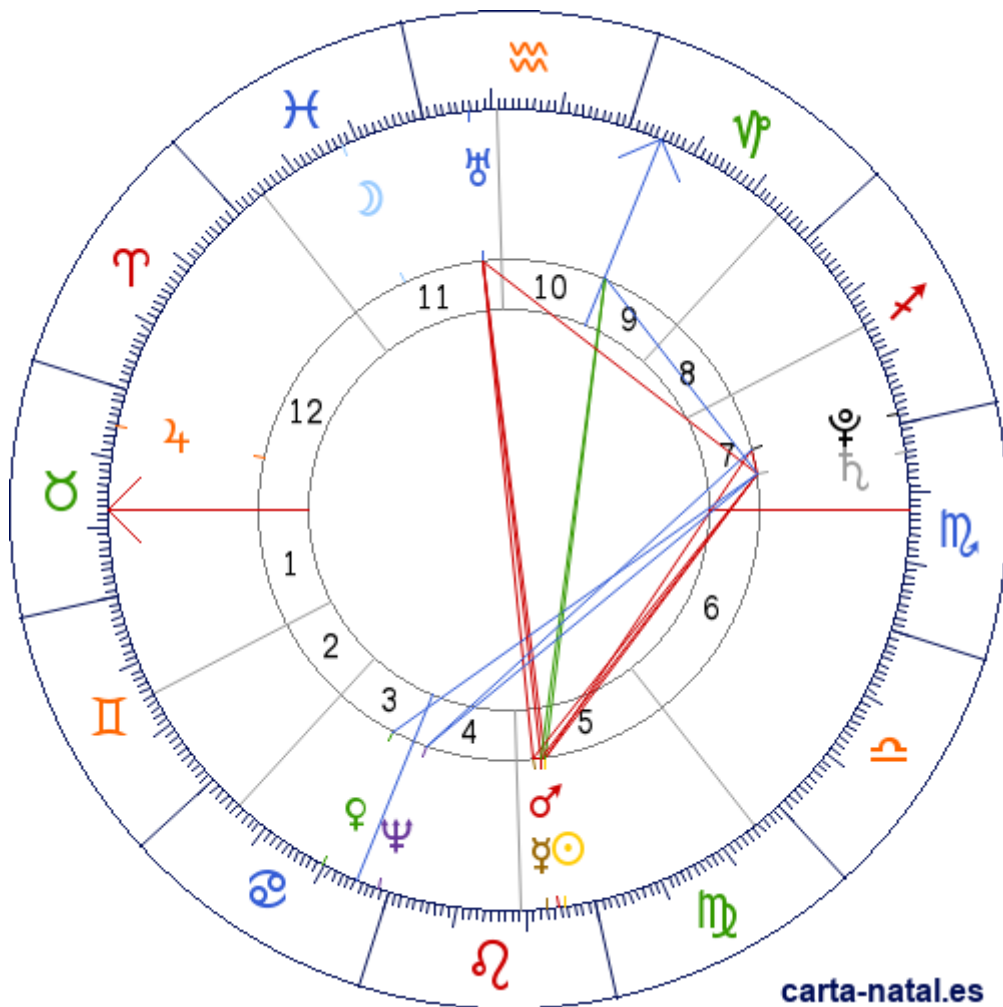

Carta natal

Antonio Salieri

18/08/1750 22:00:00 (LMT)
18/08/1750 21:14:46 UT

45:10:59N 11:18:33E

Tropical/geocéntrico
Carta eclíptica
Casas: Placidus

ARMC: 297°02'13.73244"

carta-natal.es

Generalidades

Casas (Placidus)

C 1 (AC)	♈	17°31'33"
C 2	♉	14°51'10"
C 3	♊	05°10'01"
C 4	♋	25°05'06"
C 5	♌	19°23'09"
C 6	♍	25°26'41"
C 7	♎	17°31'33"
C 8	♏	14°51'10"
C 9	♐	05°10'01"
C 10 (MC)	♐	25°05'06"
C 11	♑	19°23'09"
C 12	♒	25°26'41"

Planetas

♁	♏	25°40'45"	5
♁	♋	12°10'58"	11
♀	♏	23°04'33"	5
♀	♊	19°50'49"	3
♂	♏	24°44'23"	5
♃	♏	05°26'39"	12
♄	♏	25°45'33"	7
♅	♏	23°21'25"R	11
♆	♏	28°26'01"	4
♇	♏	01°32'57"	7

Aspectos

♁	0°	♀	2.6° (A)
♁	0°	♂	0.94° (S)
♁	90°	♄	0.08° (A)
♁	180°	♁	2.32° (S)
♁	90°	♅	5.87° (A)
♁	150°	MC	0.59° (A)
♀	0°	♂	1.66° (A)
♀	90°	♄	2.68° (A)
♀	180°	♁	0.28° (A)
♀	120°	♄	5.91° (A)
♂	90°	♄	1.02° (A)
♂	180°	♁	1.38° (S)
♂	150°	MC	0.35° (S)
♄	90°	♁	2.4° (S)
♄	120°	♅	2.67° (S)

♏	0°	♀	5.79° (A)
♏	60°	MC	0.67° (A)
♏	120°	♀	3.12° (A)