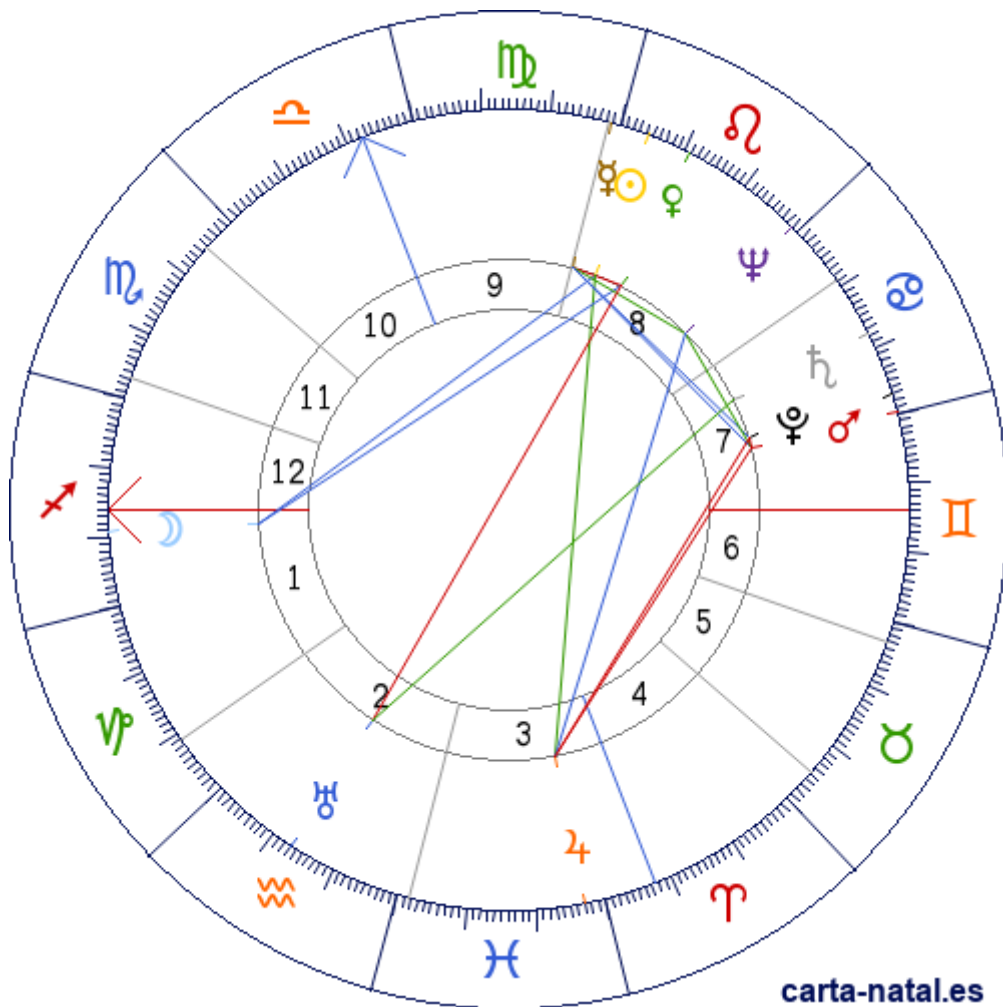

Carta natal

Ring Lardner Jr

19/08/1915 15:30:00 (CDT)

19/08/1915 20:30:00 UT

41:51:00N 87:39:00W

Tropical/geocéntrico

Carta eclíptica

Casas: Placidus

ARMC: 186°57'14.24988"

Generalidades

Fuego 54.55%

Tierra 9.09%

Aire 13.64%

Agua 22.73%

Cardinal 27.27%

Fijo 31.82%

♁ ♑ 02°56'13" 7

Aspectos

☉ 120° ☾ 6.59° (A)

☉ 0° ♀ 5.52° (S)

☉ 0° ♀ 6.51° (A)

☉ 150° ♃ 1.19° (A)

☾ 120° ♀ 0.08° (A)

♀ 60° ♂ 0.97° (S)