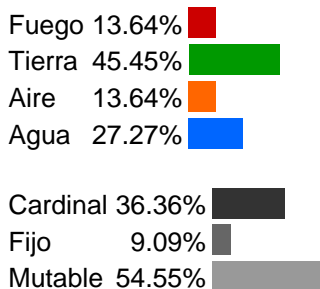

**Carta natal**

**Lew Ayres**

28/12/1908 00:15:00 (CDT)

28/12/1908 05:15:00 UT

44:58:48N 93:15:50W

Tropical/geocéntrico

Carta eclíptica

Casas: Placidus

ARMC: 81°45'41.84856"

carta-natal.es

Generalidades

**Casas (Placidus)**

C 1 (AC)		23°44'13"
C 2		18°21'12"
C 3		18°11'48"
C 4		22°26'02"
C 5		27°07'17"
C 6		27°54'18"
C 7		23°44'13"
C 8		18°21'12"
C 9		18°11'48"
C 10 (MC)		22°26'02"
C 11		27°07'17"
C 12		27°54'18"