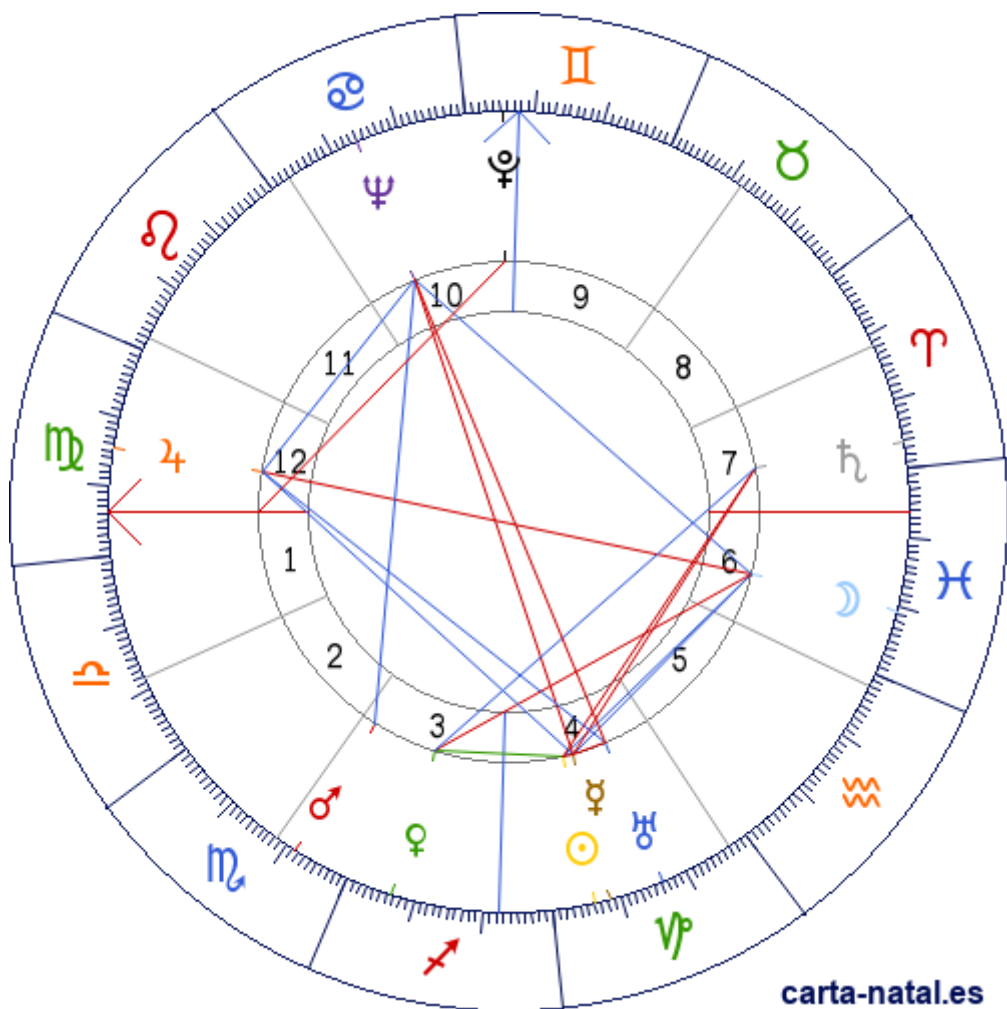

**Carta natal**

**Lew Ayres**

28/12/1908 00:15:00 (CDT)

28/12/1908 05:15:00 UT

44:58:48N 93:15:50W

Tropical/geocéntrico

Carta eclíptica

Casas: Placidus

ARMC: 81°45'41.84856"

carta-natal.es

Generalidades

**Casas (Placidus)**

C 1 (AC)		23°44'13"
C 2		18°21'12"
C 3		18°11'48"
C 4		22°26'02"
C 5		27°07'17"
C 6		27°54'18"
C 7		23°44'13"
C 8		18°21'12"
C 9		18°11'48"
C 10 (MC)		22°26'02"
C 11		27°07'17"
C 12		27°54'18"

**Planetas**

		06°06'12"	4
		09°24'22"	6
		08°25'57"	4
		06°40'35"	3
		21°25'45"	3
		14°30'48" <u>E</u>	12
		03°46'51"	7
		16°21'46"	4
		15°59'01" <u>R</u>	10
		24°36'36" <u>R</u>	10

**Aspectos**

	60°		3.3° (S)
	0°		2.33° (S)
	30°		0.57° (S)
	90°		2.32° (S)
	60°		0.97° (S)
	90°		2.73° (S)
	180°		5.11° (A)
	120°		6.58° (A)
	120°		6.08° (A)
	90°		4.65° (S)
	0°		7.93° (A)
	180°		7.55° (A)
	120°		2.9° (S)
	120°		5.45° (S)
	120°		1.85° (S)

♄	60°	♄	1.47° (A)
♅	180°	♄	0.38° (S)
♆	90°	AC	0.87° (A)