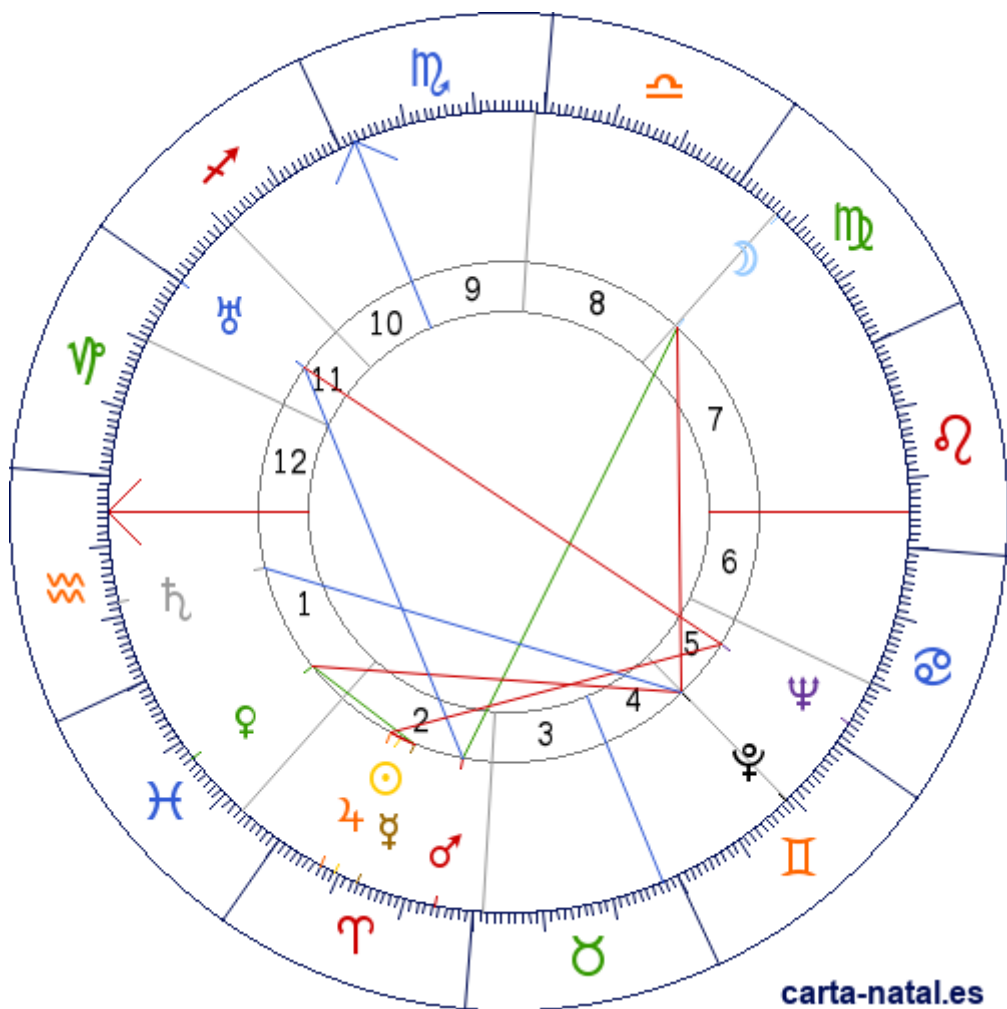

Carta natal

Burrhus Frederic Skinner

30/03/1904 03:15:00 (EST)

30/03/1904 08:15:00 UT

41:56:36N 75:35:59W

Tropical/geocéntrico

Carta eclíptica

Casas: Placidus

ARMC: 235°26'25.80972"

carta-natal.es

Generalidades

Fuego 40.91%

Tierra 13.64%

Aire 22.73%

Agua 22.73%

Cardinal 40.91%

♅ ♐ 03°12'27" 5

♆ ♑ 18°48'51" 4 » 5

Aspectos

☉ 0° ♀ 3.63° (S)

☉ 0° ♃ 2.19° (S)

☾ 150° ♂ 1.7° (A)

☾ 90° ♀ 3.96° (S)

♀ 30° ♀ 0.24° (A)