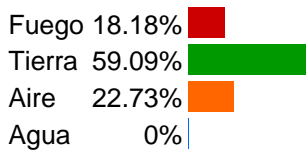

ARMC: 200°43'46.71948"

carta-natal.es

Generalidades

Casas (Placidus)

C 1 (AC)	♍	00°22'07"
C 2	♎	08°06'06"
C 3	♏	18°36'10"
C 4	♐	22°25'03"
C 5	♑	18°22'28"
C 6	♒	09°50'12"
C 7	♓	00°22'07"
C 8	♈	08°06'06"
C 9	♉	18°36'10"
C 10 (MC)	♊	22°25'03"
C 11	♋	18°22'28"
C 12	♌	09°50'12"