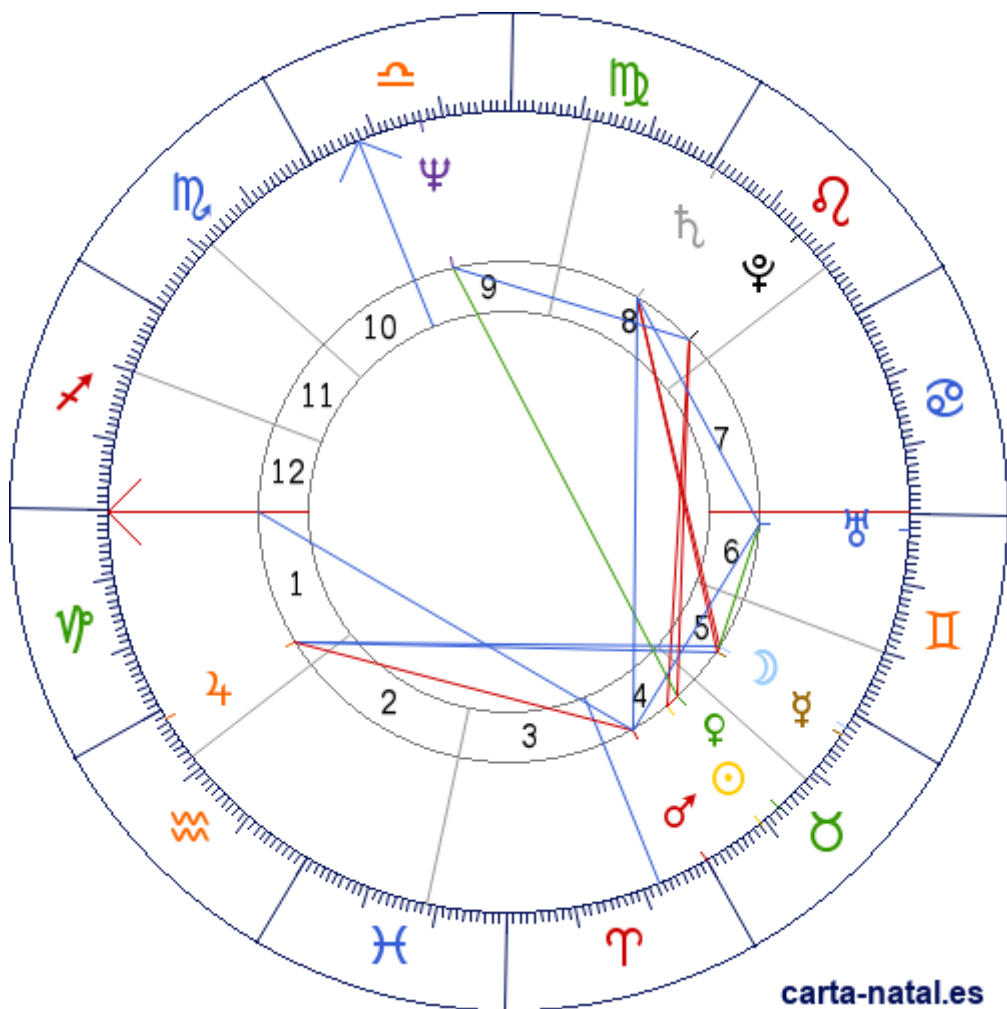

Carta natal

António Guterres

30/04/1949 00:30:00 (WEST)

29/04/1949 23:30:00 UT

38:41:34N 09:21:15W

Tropical/geocéntrico

Carta eclíptica

Casas: Placidus

ARMC: 200°43'46.71948"

carta-natal.es

Generalidades

Casas (Placidus)

C 1 (AC)	♍	00°22'07"
C 2	♎	08°06'06"
C 3	♏	18°36'10"
C 4	♐	22°25'03"
C 5	♑	18°22'28"
C 6	♒	09°50'12"
C 7	♓	00°22'07"
C 8	♈	08°06'06"
C 9	♉	18°36'10"
C 10 (MC)	♊	22°25'03"
C 11	♋	18°22'28"
C 12	♌	09°50'12"

Planetas

☉	♈	09°17'54"	4
☽	♉	27°47'06"	5
♀	♉	26°30'52"	5
☿	♉	12°42'07"	4
♁	♐	29°54'17"	4
♃	♎	01°30'23"	1
♅	♊	29°18'48" <u>E</u>	8
♆	♏	27°49'02"	6 » 7
♇	♏	13°07'28" <u>R</u>	9
♁	♏	14°09'03" <u>E</u>	8

Aspectos

☉	0°	♀	3.4° (S)
☽	90°	♀	4.85° (A)
☽	0°	♀	1.27° (S)
☽	120°	♃	3.72° (A)
☽	90°	♃	1.53° (A)
☽	30°	♅	0.03° (A)
♀	120°	♃	4.99° (A)
♀	90°	♃	2.8° (A)
♀	150°	♄	0.42° (A)
♀	90°	♄	1.45° (A)
♁	90°	♃	1.6° (A)
♁	120°	♃	0.59° (S)
♁	60°	♅	2.09° (S)
♁	120°	AC	0.46° (S)
♃	60°	♅	1.5° (A)