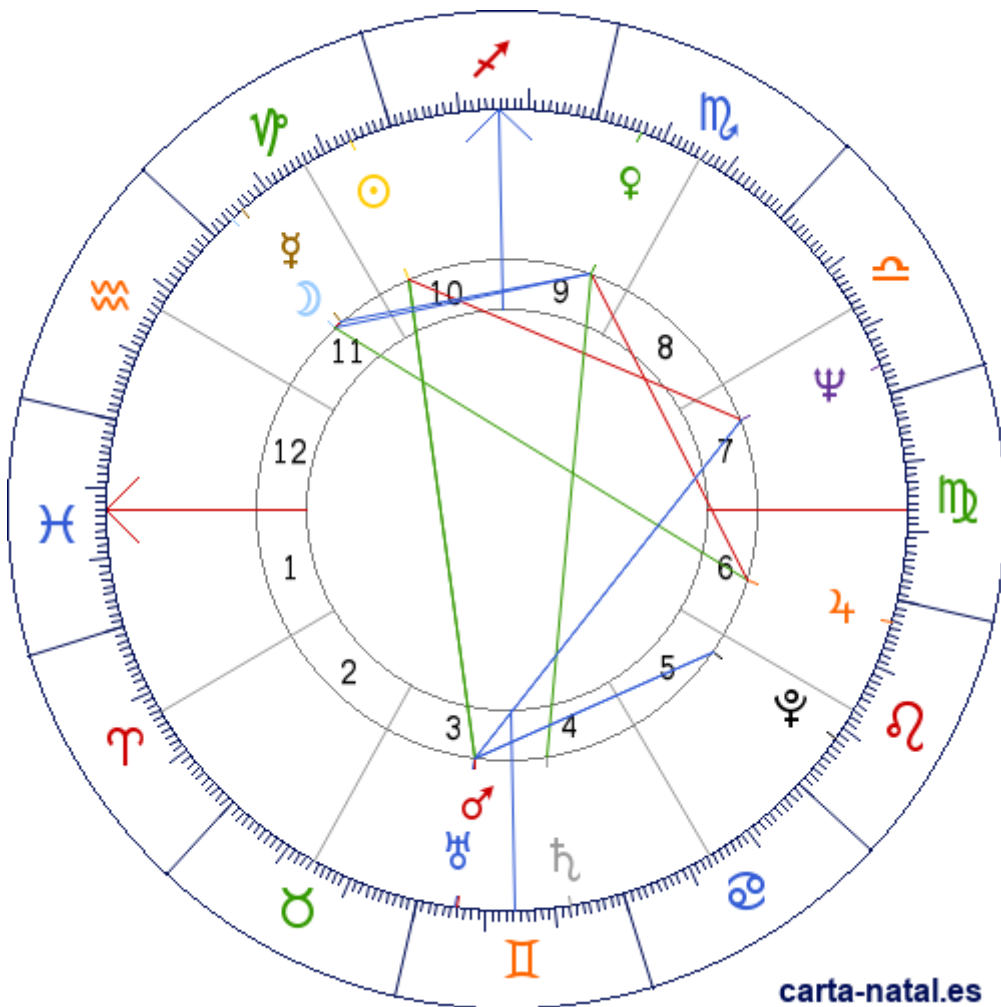

Carta natal

Juan Luis Cipriani Thorne

28/12/1943 10:35:00 (/05)
28/12/1943 15:35:00 UT

12:02:35S 77:01:42W

Tropical/geocéntrico
Carta eclíptica
Casas: Placidus

ARMC: 252°57'9.036"

carta-natal.es

Generalidades

Casas (Placidus)

C 1 (AC)	♈	13°03'07"
C 2	♉	13°15'59"
C 3	♊	14°14'10"
C 4	♋	14°17'15"
C 5	♌	13°29'59"
C 6	♍	12°58'03"
C 7	♎	13°03'07"
C 8	♏	13°15'59"
C 9	♐	14°14'10"
C 10 (MC)	♑	14°17'15"
C 11	♒	13°29'59"
C 12	♓	12°58'03"

Planetas

☉	♑	06°02'06"	10
☾	♏	26°26'56"	11
☿	♑	24°26'34"	11
♀	♏	23°26'22"	9
♂	♑	05°54'54" <u>R</u>	3
♃	♑	26°42'36" <u>R</u>	6
♄	♑	22°06'58" <u>R</u>	4
♅	♑	05°41'08" <u>R</u>	3
♆	♑	04°13'33"	7
♇	♑	08°15'44" <u>R</u>	5

Aspectos

☉	150°	♂	0.12° (S)
☉	150°	♁	0.35° (S)
☉	90°	♃	1.81° (S)
☾	0°	♀	2.01° (S)
☾	60°	♀	3.01° (S)
☾	150°	♃	0.26° (A)
♀	60°	♀	1° (A)
♀	90°	♃	3.27° (A)
♀	150°	♄	1.32° (S)
♂	0°	♁	0.23° (A)
♂	120°	♃	1.69° (A)
♂	60°	♅	2.35° (S)
♁	120°	♃	1.46° (A)
♁	60°	♅	2.58° (S)