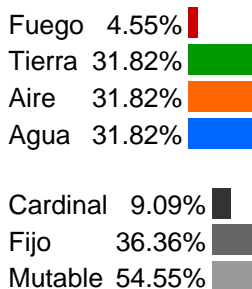

**Carta natal**

**Nigel Bruce**

04/09/1895 16:40:00 (LMT)  
05/09/1895 00:26:28 UT

31:52:00N 116:37:00W

Tropical/geocéntrico  
Carta eclíptica  
Casas: Placidus

ARMC: 233°51'58.5072"

carta-natal.es

**Generalidades**

**Casas (Placidus)**

|           |   |           |
|-----------|---|-----------|
| C 1 (AC)  | ♌ | 09°55'29" |
| C 2       | ♊ | 21°51'41" |
| C 3       | ♈ | 28°08'47" |
| C 4       | ♌ | 26°11'11" |
| C 5       | ♍ | 19°39'41" |
| C 6       | ♎ | 12°38'35" |
| C 7       | ♏ | 09°55'29" |
| C 8       | ♐ | 21°51'41" |
| C 9       | ♑ | 28°08'47" |
| C 10 (MC) | ♒ | 26°11'11" |
| C 11      | ♓ | 19°39'41" |
| C 12      | ♈ | 12°38'35" |