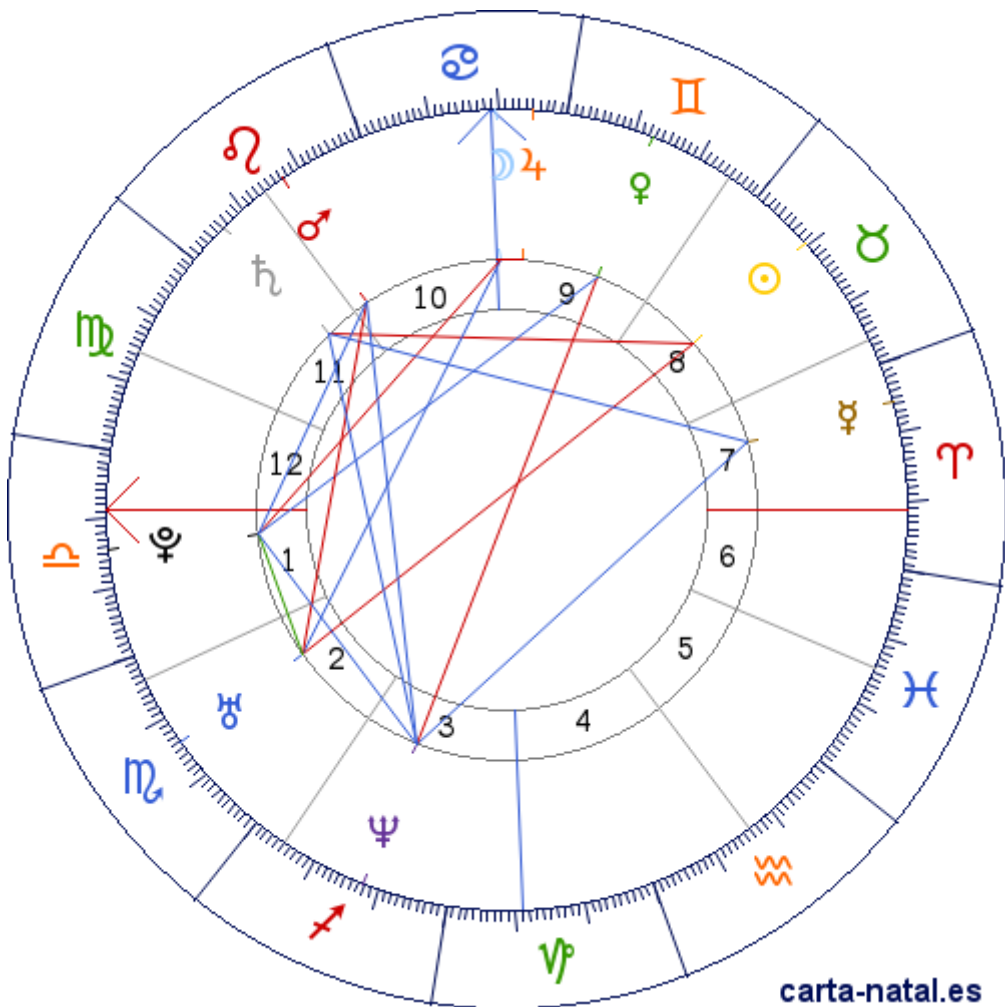

**Carta natal**

**Laetitia Casta**

11/05/1978 17:30:00 (CEST)  
11/05/1978 15:30:00 UT

49:21:00N 00:31:00E

Tropical/geocéntrico  
Carta eclíptica  
Casas: Placidus

ARMC: 102°04'43.08816"

carta-natal.es

Generalidades

C 1 (AC)	♈	08°44'39"
C 2	♉	04°02'36"
C 3	♊	05°05'24"
C 4	♋	11°06'28"
C 5	♌	16°07'31"
C 6	♍	15°24'38"
C 7	♎	08°44'39"
C 8	♏	04°02'36"
C 9	♐	05°05'24"
C 10 (MC)	♑	11°06'28"
C 11	♒	16°07'31"
C 12	♓	15°24'38"

**Planetas**

☉	♋	20°34'39"	8
☾	♊	10°20'12"	9 » 10
♀	♎	24°28'05"	7
♀	♊	17°24'07"	9
♂	♏	12°50'06"	10 » 11
♃	♊	05°00'30"	9
♄	♏	23°52'56"	11
♁	♓	14°07'10" <u>R</u>	2
♂	♊	17°39'13" <u>R</u>	3
♀	♈	14°23'33" <u>R</u>	1

**Aspectos**

☉	90°	♄	3.3° (A)
☉	180°	♁	6.46° (S)
☾	0°	♃	5.33° (S)
☾	120°	♁	3.78° (A)
☾	90°	♀	4.06° (A)
☾	0°	MC	0.77° (S)
♀	120°	♄	0.59° (S)
♀	120°	♂	6.81° (S)
♀	180°	♂	0.25° (A)
♀	120°	♀	3.01° (S)
♂	90°	♁	1.28° (A)
♂	120°	♂	4.82° (A)
♂	60°	♀	1.56° (A)
♄	120°	♂	6.23° (S)
♁	30°	♀	0.27° (S)