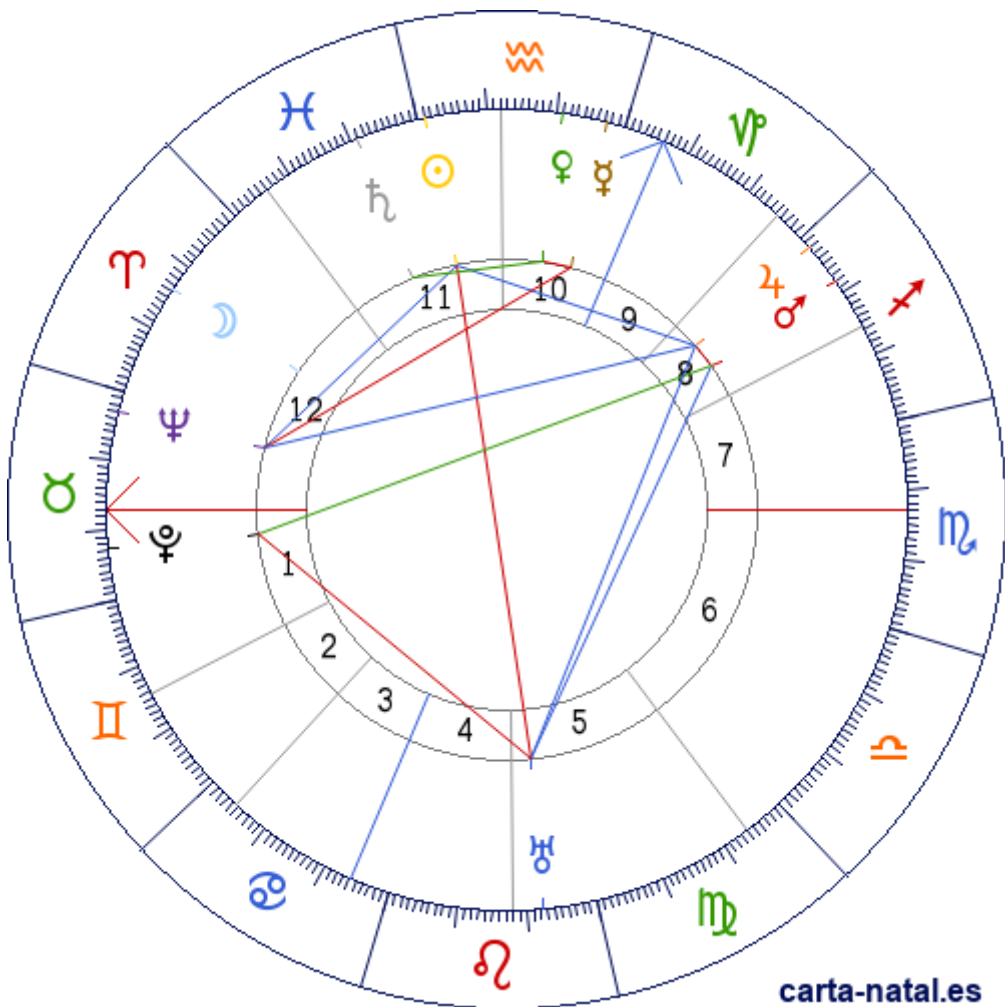

**Carta natal**

**Isabelle Eberhardt**

17/02/1877 10:30:00 (CET)  
17/02/1877 09:30:00 UT

46:12:08N 06:08:44E

Tropical/geocéntrico  
Carta eclíptica  
Casas: Placidus

ARMC: 296°06'32.75424"

carta-natal.es

Generalidades

- Fuego 31.82% ■
- Tierra 31.82% ■
- Aire 31.82% ■
- Agua 4.55% ■

- Cardinal 22.73% ■
- Fijo 59.09% ■
- Mutable 18.18% ■

**Casas (Placidus)**

C 1 (AC)	♈	17°07'26"
C 2	♉	14°32'38"
C 3	♊	04°37'33"
C 4	♊	24°12'29"
C 5	♋	18°05'41"
C 6	♌	23°55'59"
C 7	♍	17°07'26"
C 8	♎	14°32'38"
C 9	♏	04°37'33"
C 10 (MC)	♏	24°12'29"
C 11	♐	18°05'41"
C 12	♑	23°55'59"

**Planetas**

☉	♌	28°53'09"	11
☾	♈	13°35'43"	12
♀	♌	02°31'03"	10
♀	♌	09°03'28"	10
♂	♎	22°02'32"	8
♃	♎	28°12'26"	8
♅	♈	09°14'13"	11
♁	♋	22°24'41"R	5
♃	♈	02°52'34"	12
♁	♈	22°38'59"	1

**Aspectos**

☉	60°	♃	0.68° (S)
☉	180°	♁	6.47° (S)
☉	60°	♃	3.99° (A)
♀	0°	♀	6.54° (S)
♀	90°	♃	0.36° (A)
♀	30°	♅	0.18° (A)
♂	0°	♃	6.17° (A)
♂	120°	♁	0.37° (A)
♂	150°	♁	0.61° (A)
♃	120°	♁	5.8° (S)
♃	120°	♃	4.67° (A)
♁	90°	♁	0.24° (S)