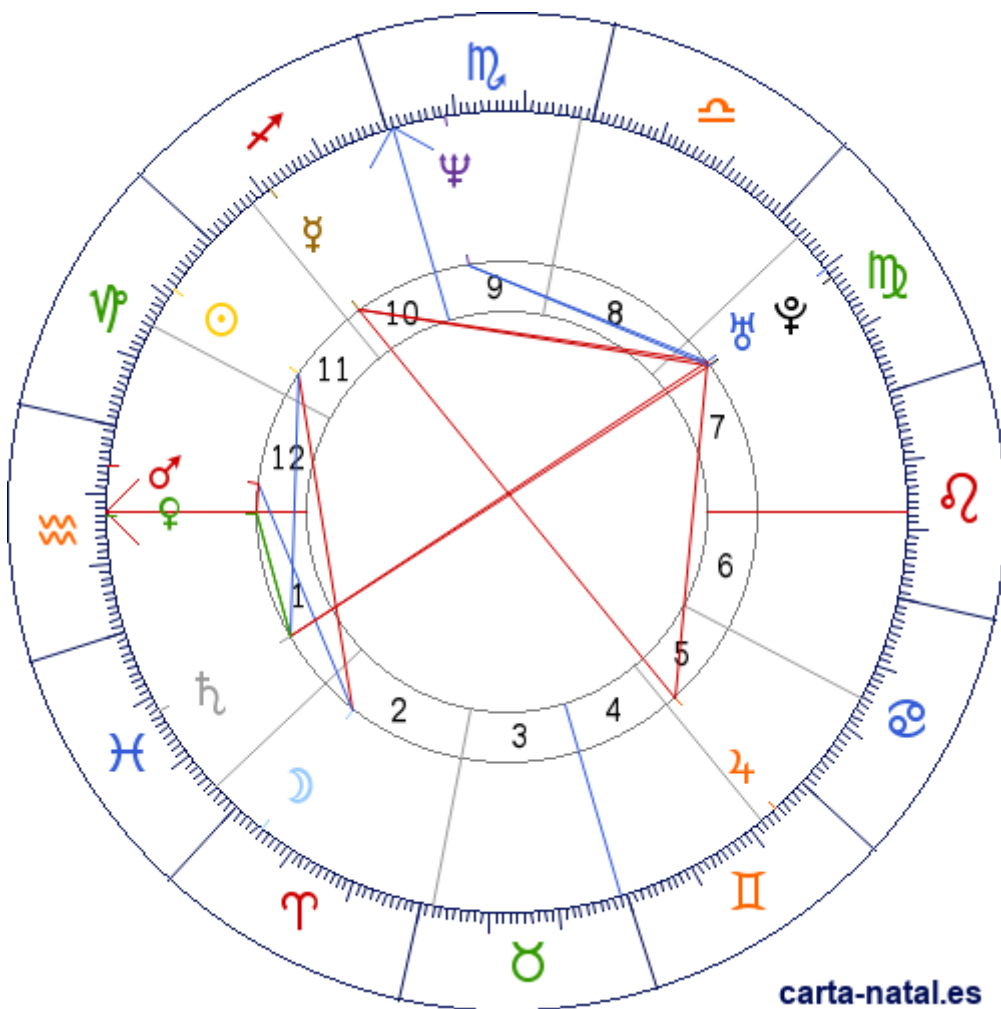

Carta natal

Heidi Fleiss

30/12/1965 09:05:00 (PST)

30/12/1965 17:05:00 UT

34:03:08N 118:14:37W

Tropical/geocéntrico

Carta eclíptica

Casas: Placidus

ARMC: 236°55'54.18336"

carta-natal.es

Generalidades

Casas (Placidus)

C 1 (AC)	♋	12°29'52"
C 2	♌	25°50'43"
C 3	♍	01°53'13"
C 4	♎	29°08'53"
C 5	♏	22°01'30"
C 6	♐	14°45'40"
C 7	♑	12°29'52"
C 8	♒	25°50'43"
C 9	♓	01°53'13"
C 10 (MC)	♐	29°08'53"
C 11	♏	22°01'30"
C 12	♎	14°45'40"

Planetas

☉	♏	08°48'29"	11
☾	♐	04°45'35"	2
☿	♎	18°42'01"	10 » 11
♀	♋	13°07'23"	1
♂	♋	05°52'10"	12
♃	♉	24°35'52" <u>R</u>	5
♄	♌	12°19'50"	1
♅	♍	19°37'12" <u>E</u>	7
♆	♍	21°23'28"	9
♇	♍	18°26'46" <u>R</u>	7

Aspectos

☉	90°	☾	4.05° (A)
☉	60°	♄	3.52° (A)
☾	60°	♂	1.11° (A)
♀	180°	♃	5.9° (A)
♀	90°	♅	0.92° (A)
♀	90°	♀	0.25° (S)
♀	0°	♂	7.25° (A)
♀	30°	♄	0.79° (S)
♀	0°	AC	0.63° (A)
♃	90°	♅	4.98° (A)
♄	180°	♅	7.29° (A)
♄	180°	♀	6.12° (A)
♄	30°	AC	0.17° (S)
♅	60°	♆	1.77° (S)
♅	0°	♀	1.17° (S)