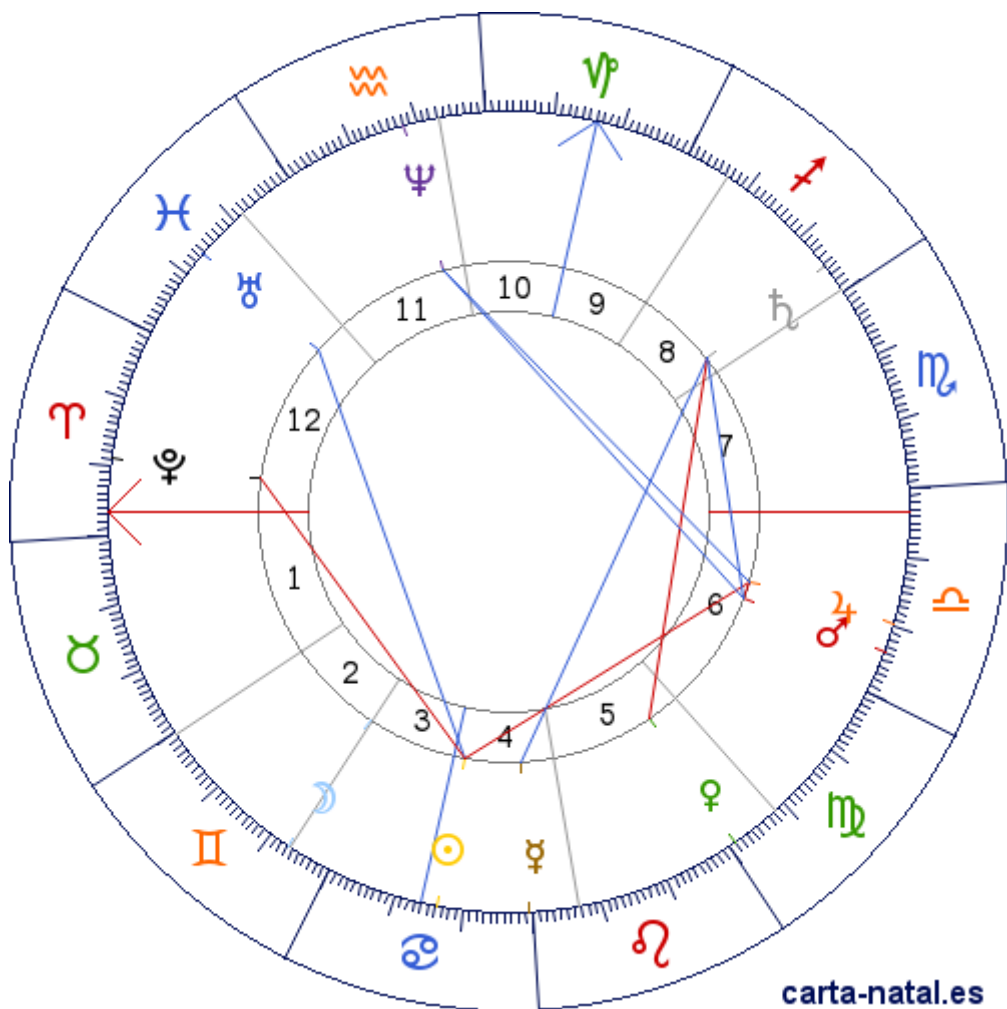

Carta natal

John D. Rockefeller

08/07/1839 23:55:00 (LMT)

09/07/1839 04:59:48 UT

42:21:20N 76:12:03W

Tropical/geocéntrico

Carta eclíptica

Casas: Placidus

ARMC: 285°09'51.85548"

Generalidades

Fuego 22.73%

Tierra 18.18%

Aire 31.82%

Agua 27.27%

Cardinal 63.64%

Fijo 4.55%

♇ ♈ 18°55'30" 12

Aspectos

☉ 90° ♃ 5.87° (S)

☉ 120° ♆ 0.05° (A)

☉ 90° ♅ 2.68° (A)

♀ 120° ♄ 4.98° (A)

♀ 90° ♄ 3.57° (A)

♂ 0° ♃ 4.12° (A)