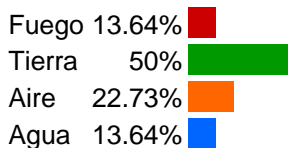

Generalidades

Casas (Placidus)

C 1 (AC)	♍	02°16'40"
C 2	♋	11°32'03"
C 3	♉	23°00'45"
C 4	♈	26°17'29"
C 5	♌	21°21'43"
C 6	♍	12°07'39"
C 7	♎	02°16'40"
C 8	♏	11°32'03"
C 9	♐	23°00'45"
C 10 (MC)	♑	26°17'29"
C 11	♒	21°21'43"
C 12	♓	12°07'39"

Planetas

☉	♈	02°41'03"	4
☾	♓	09°32'06"	1
☿	♉	12°05'11"	4
♀	♊	18°13'45"	6
♂	♋	15°48'55"	8
♃	♌	16°42'28"	3
♅	♎	11°09'44"	7
♆	♏	19°17'44"	2
♇	♐	29°54'44"	7
♇	♑	01°30'44"	6 » 7

Aspectos

☉	120°	☾	6.85° (S)
☉	90°	♅	2.77° (S)
☉	60°	♁	1.17° (S)
☉	120°	AC	0.41° (A)
☾	120°	♀	2.55° (A)
☾	180°	♁	1.63° (A)
♀	90°	♂	3.73° (A)
♀	60°	♁	0.92° (S)
♀	60°	♂	2.41° (S)
♀	60°	♃	1.52° (S)
♀	120°	♆	1.07° (A)
♂	120°	♃	0.89° (A)
♂	180°	♆	3.48° (A)
♃	90°	♁	5.55° (S)
♃	60°	♆	2.59° (A)