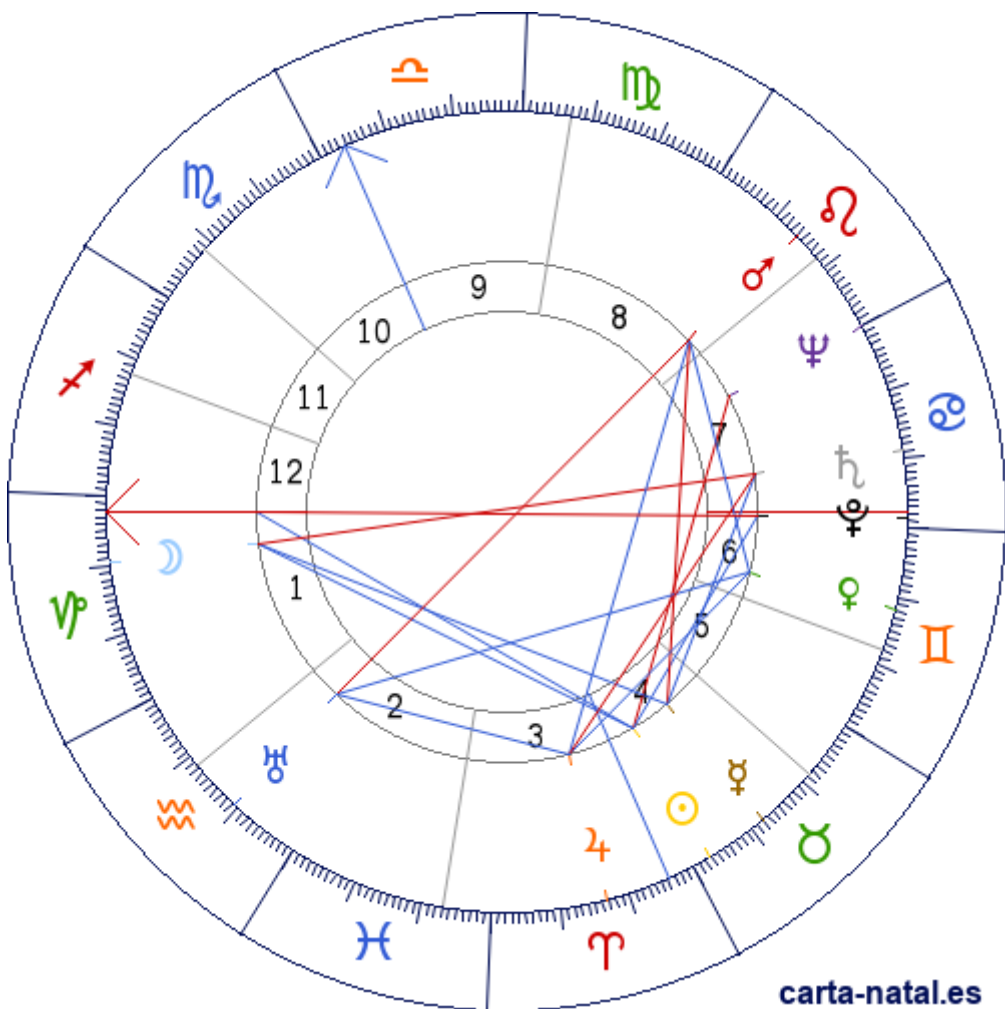

Carta natal

Yehudi Menuhin

22/04/1916 23:30:00 (EST)

23/04/1916 04:30:00 UT

40:42:51N 74:00:21W

Tropical/geocéntrico

Carta eclíptica

Casas: Placidus

ARMC: 204°22'53.91012"

carta-natal.es

Generalidades

Casas (Placidus)

C 1 (AC)	♍	02°16'40"
C 2	♋	11°32'03"
C 3	♉	23°00'45"
C 4	♈	26°17'29"
C 5	♌	21°21'43"
C 6	♍	12°07'39"
C 7	♎	02°16'40"
C 8	♏	11°32'03"
C 9	♐	23°00'45"
C 10 (MC)	♑	26°17'29"
C 11	♒	21°21'43"
C 12	♓	12°07'39"

Planetas

☉	♈	02°41'03"	4
☾	♓	09°32'06"	1
☿	♉	12°05'11"	4
♀	♊	18°13'45"	6
♂	♋	15°48'55"	8
♃	♌	16°42'28"	3
♅	♎	11°09'44"	7
♆	♏	19°17'44"	2
♇	♐	29°54'44"	7
♇	♑	01°30'44"	6 » 7

Aspectos

☉	120°	☾	6.85° (S)
☉	90°	♅	2.77° (S)
☉	60°	♁	1.17° (S)
☉	120°	AC	0.41° (A)
☾	120°	♀	2.55° (A)
☾	180°	♁	1.63° (A)
♀	90°	♂	3.73° (A)
♀	60°	♁	0.92° (S)
♀	60°	♂	2.41° (S)
♀	60°	♃	1.52° (S)
♀	120°	♆	1.07° (A)
♂	120°	♃	0.89° (A)
♂	180°	♆	3.48° (A)
♃	90°	♁	5.55° (S)
♃	60°	♆	2.59° (A)

180° AC

0.77° (S)
