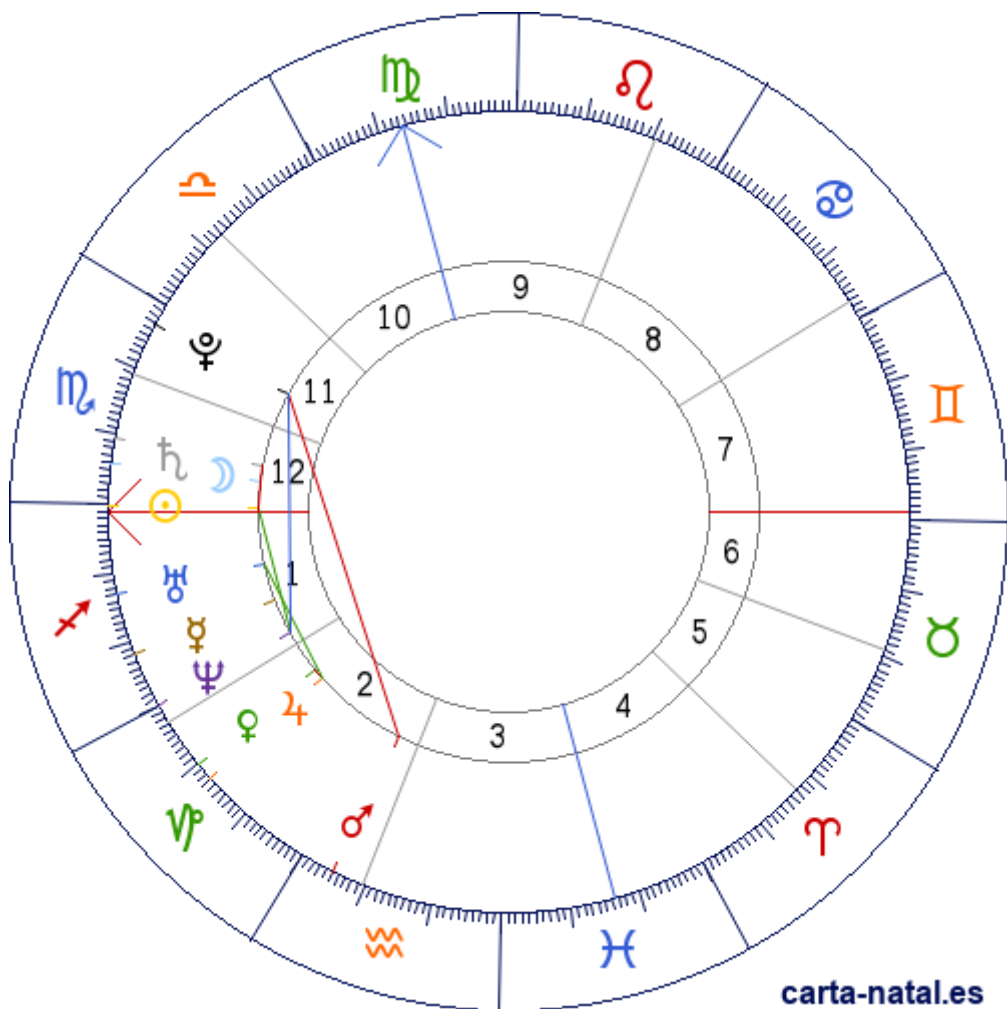

**Carta natal**

**Scarlett Johansson**

22/11/1984 07:00:00 (EST)

22/11/1984 12:00:00 UT

40:42:51N 74:00:21W

Tropical/geocéntrico

Carta eclíptica

Casas: Placidus

ARMC: 167°38'54.57948"

carta-natal.es

Generalidades

Fuego 40.91%

Tierra 27.27%

Aire 9.09%

Agua 22.73%

Cardinal 18.18%

♃ ♃ 00°01'55" 1 » 2

♃ ♏ 03°10'36" 11

**Aspectos**

♁ 0° ♁ 6.17° (A)

♁ 30° ♃ 0.34° (S)

♁ 0° AC 0.76° (S)

♁ 0° ♃ 3.79° (S)

♀ 0° ♃ 2.58° (A)