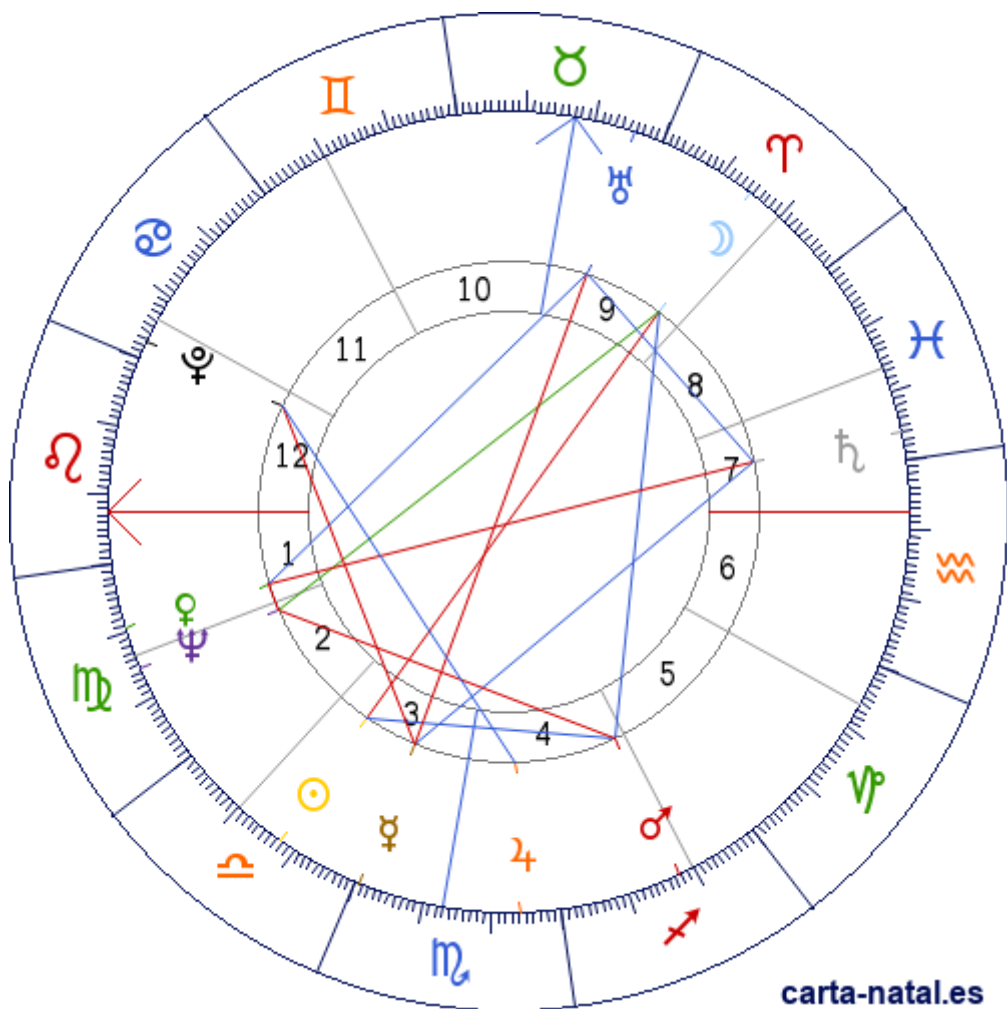

Carta natal

Luciano Pavarotti

12/10/1935 01:40:00 (CET)

12/10/1935 00:40:00 UT

44:38:52N 10:55:31E

Tropical/geocéntrico

Carta eclíptica

Casas: Placidus

ARMC: 40°35'39.81588"

carta-natal.es

Generalidades

Fuego 36.36%

Tierra 27.27%

Aire 13.64%

Agua 22.73%

Cardinal 31.82%

♆ ♉ 15°32'02" 2

♁ ♓ 27°20'51" 12

Aspectos

☉ 180° ☾ 2.35° (A)

☉ 60° ♂ 0.01° (A)

☾ 120° ♂ 2.36° (A)

☾ 150° ♀ 0.12° (A)

♀ 120° ♄ 3.52° (S)