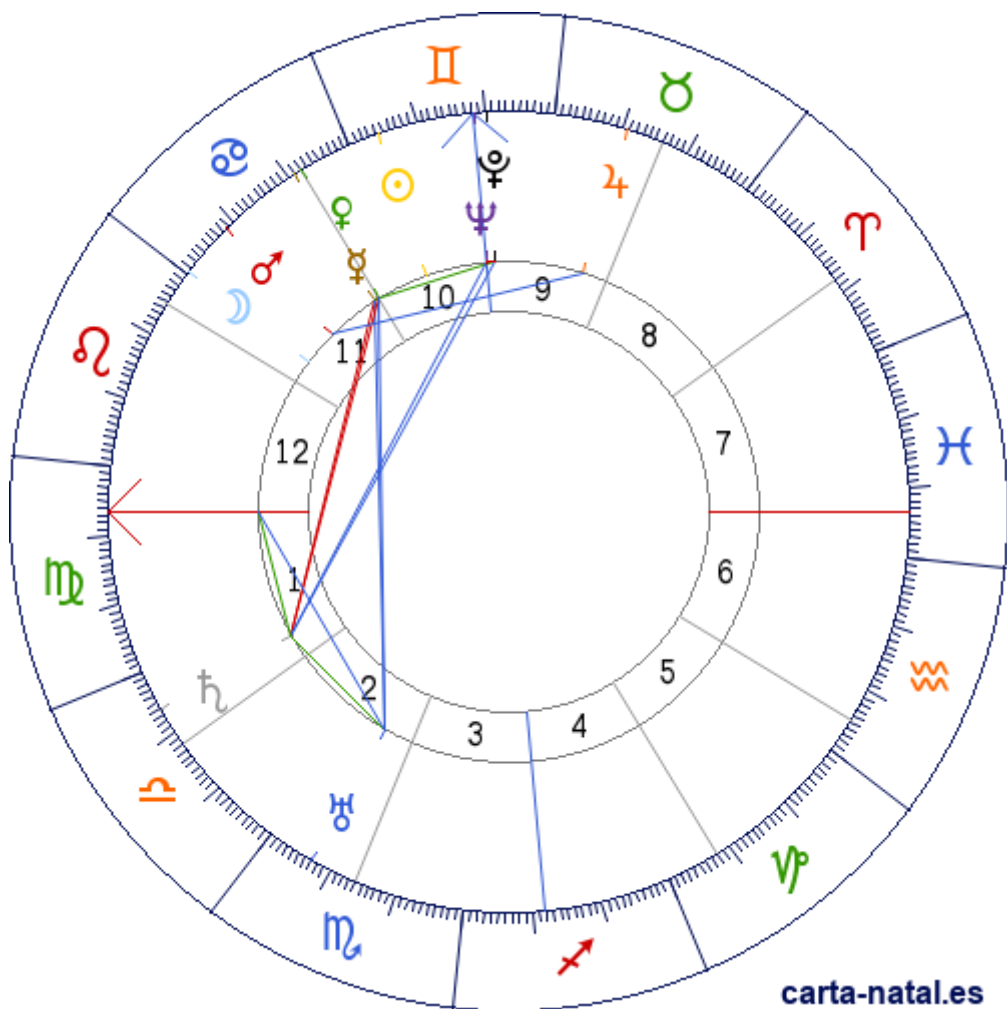

Carta natal

Andrés Francisco Dasso Hoke

16/06/1893 11:00:00 (LMT)

16/06/1893 16:08:36 UT

12:02:35S 77:01:42W

Tropical/geocéntrico

Carta eclíptica

Casas: Placidus

ARMC: 70°16'10.68888"

carta-natal.es

Generalidades

Casas (Placidus)

C 1 (AC)	♈	06°33'32"
C 2	♉	11°53'57"
C 3	♊	13°54'08"
C 4	♈	11°47'17"
C 5	♍	07°49'26"
C 6	♎	05°06'15"
C 7	♏	06°33'32"
C 8	♐	11°53'57"
C 9	♍	13°54'08"
C 10 (MC)	♈	11°47'17"
C 11	♊	07°49'26"
C 12	♏	05°06'15"

Planetas

☉	♈	25°39'53"	10
☾	♊	29°44'18"	11
☿	♊	08°58'55"	11
♀	♊	07°49'58"	11
♂	♊	21°26'09"	11
♃	♍	19°21'51"	9
♅	♉	06°04'41"E	1
♁	♊	06°57'47"R	2
♃	♈	11°34'18"	9 » 10
♁	♈	09°41'14"	9 » 10

Aspectos

♀	0°	♀	1.15° (S)
♀	90°	♄	2.9° (S)
♀	120°	♁	2.02° (S)
♀	30°	♁	0.71° (A)
♀	90°	♄	1.75° (S)
♀	120°	♁	0.87° (S)
♂	60°	♃	2.07° (S)
♄	30°	♁	0.89° (A)
♄	120°	♃	5.49° (S)
♄	120°	♁	3.61° (S)
♄	30°	AC	0.48° (S)
♁	60°	AC	0.4° (A)
♃	0°	♁	1.88° (S)
♃	0°	MC	0.22° (S)