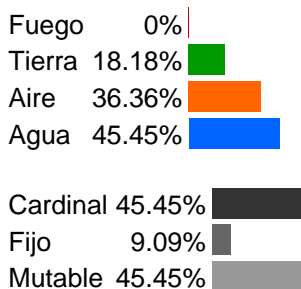

Carta natal

Andrés Francisco Dasso Hoke

16/06/1893 11:00:00 (LMT)

16/06/1893 16:08:36 UT

12:02:35S 77:01:42W

Tropical/geocéntrico

Carta eclíptica

Casas: Placidus

ARMC: 70°16'10.68888"

carta-natal.es

Generalidades

Casas (Placidus)

C 1 (AC)	♈	06°33'32"
C 2	♉	11°53'57"
C 3	♊	13°54'08"
C 4	♈	11°47'17"
C 5	♍	07°49'26"
C 6	♎	05°06'15"
C 7	♏	06°33'32"
C 8	♐	11°53'57"
C 9	♍	13°54'08"
C 10 (MC)	♈	11°47'17"
C 11	♊	07°49'26"
C 12	♏	05°06'15"

Planetas

☉	♈	25°39'53"	10
☾	♊	29°44'18"	11
☿	♊	08°58'55"	11
♀	♊	07°49'58"	11
♂	♊	21°26'09"	11
♃	♍	19°21'51"	9
♅	♉	06°04'41"E	1
♁	♊	06°57'47"R	2
♃	♈	11°34'18"	9 » 10
♁	♈	09°41'14"	9 » 10

Aspectos

♀	0°	♀	1.15° (S)
♀	90°	♄	2.9° (S)
♀	120°	♁	2.02° (S)
♀	30°	♁	0.71° (A)
♀	90°	♄	1.75° (S)
♀	120°	♁	0.87° (S)
♂	60°	♃	2.07° (S)
♄	30°	♁	0.89° (A)
♄	120°	♃	5.49° (S)
♄	120°	♁	3.61° (S)
♄	30°	AC	0.48° (S)
♁	60°	AC	0.4° (A)
♃	0°	♁	1.88° (S)
♃	0°	MC	0.22° (S)