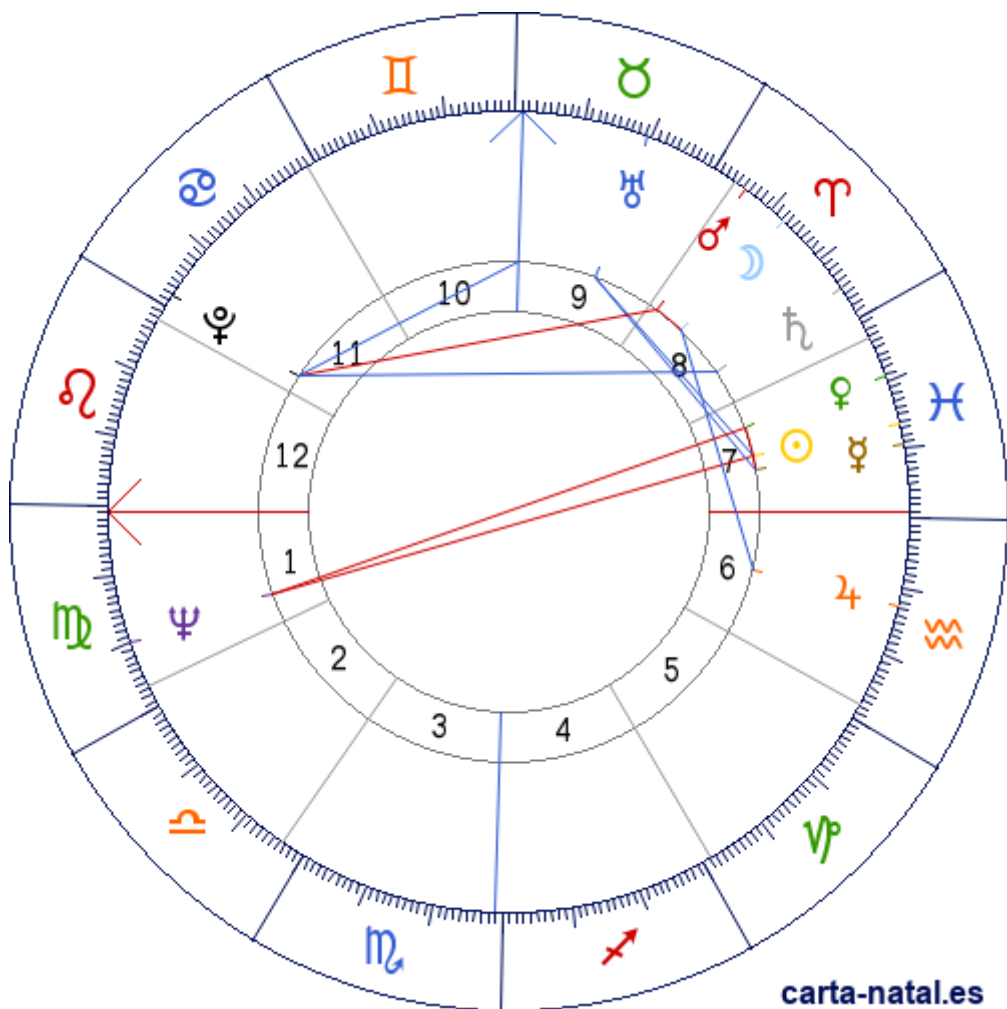

Carta natal

Paula Prentiss

04/03/1938 17:32:00 (CST)

04/03/1938 23:32:00 UT

29:25:27N 98:29:37W

Tropical/geocéntrico

Carta eclíptica

Casas: Placidus

ARMC: 56°34'13.49544"

carta-natal.es

Generalidades

Fuego 27.27%

Tierra 31.82%

Aire 4.55%

Agua 36.36%

Cardinal 31.82%

♃ ♌ 19°56'58"R 1

♃ ♌ 28°07'49"R 11 » 12

Aspectos

♁ 0° ♀ 3.14° (A)

♁ 0° ♀ 7.02° (S)

♁ 60° ♃ 3.15° (S)

♁ 180° ♃ 6.2° (A)

♁ 0° ♂ 7.15° (A)