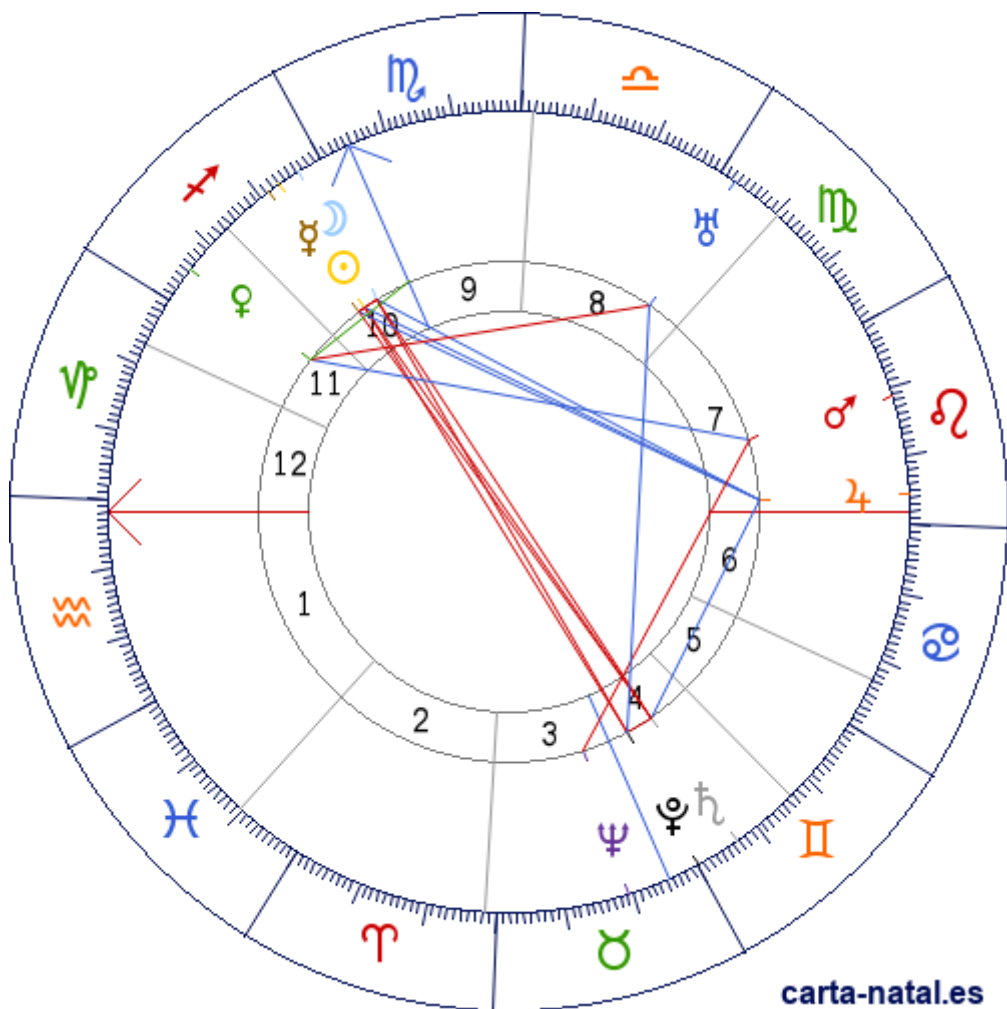

**Carta natal**

**Enrique Pérez Serantes**

29/11/1883 11:00:00 (LMT)

29/11/1883 11:34:35 UT

42:02:50N 08:38:40W

Tropical/geocéntrico

Carta eclíptica

Casas: Placidus

ARMC: 233°00'47.84976"

carta-natal.es

Generalidades

Fuego 59.09%

Tierra 9.09%

Aire 22.73%

Agua 9.09%

Cardinal 0%

Fijo 40.91%

Mutable 59.09%

**Casas (Placidus)**

C 1 (AC) ♁ 01°51'25"

C 2 ♋ 19°43'41"

C 3 ♌ 28°21'42"

C 4 ♍ 25°21'24"

C 5 ♎ 16°44'13"

♆ ♍ 19°12'10"R 3

♇ ♎ 00°06'01"R 4

**Aspectos**

☉ 0° ☾ 3.35° (A)

☉ 0° ♀ 1.79° (S)

☉ 120° ♃ 2.5° (S)

☉ 180° ♄ 0.33° (S)

☉ 180° ♅ 6.85° (S)