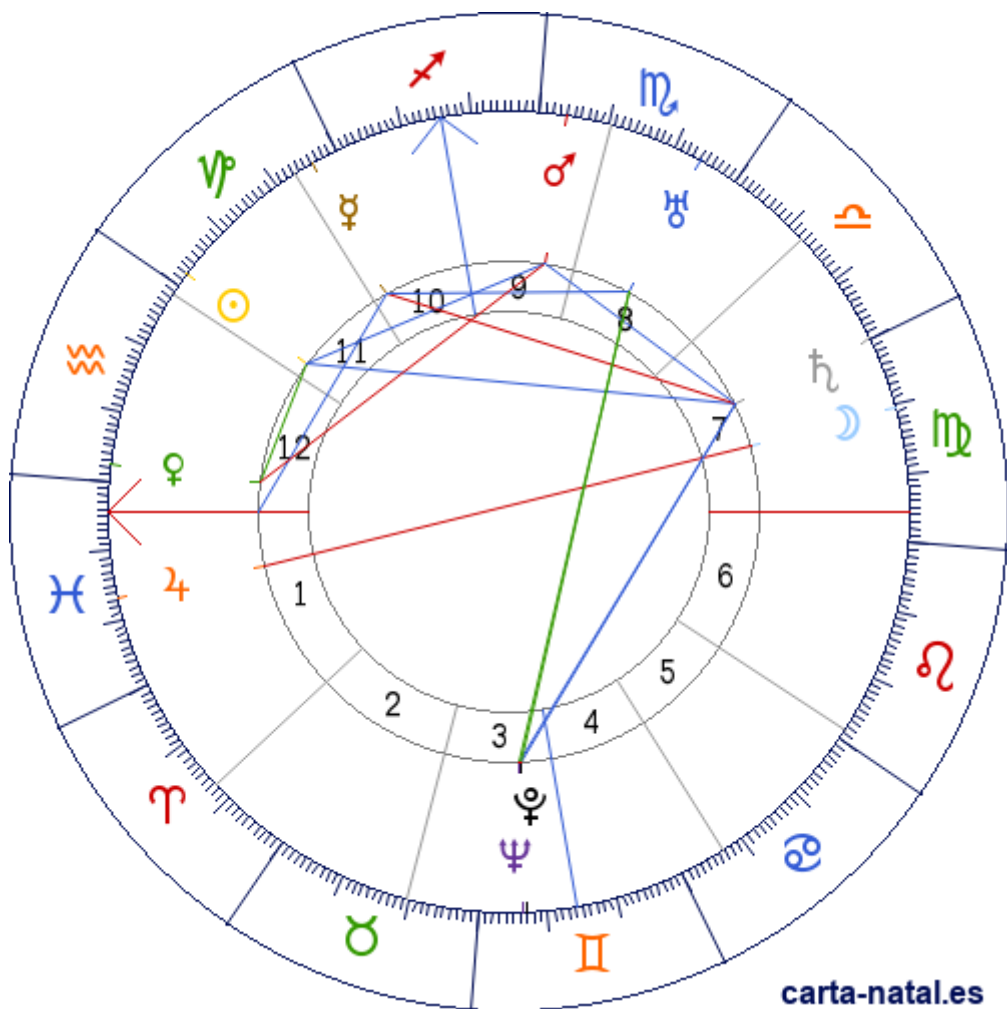

Carta natal

Oliver Hardy

18/01/1892 09:02:00 (LMT)

18/01/1892 14:39:33 UT

33:44:56N 84:23:17W

Tropical/geocéntrico

Carta eclíptica

Casas: Placidus

ARMC: 252°58'36.34248"

carta-natal.es

Generalidades

Casas (Placidus)

C 1 (AC)	♈	04°24'27"
C 2	♉	17°24'01"
C 3	♊	19°30'53"
C 4	♋	14°18'40"
C 5	♌	06°48'06"
C 6	♍	01°25'45"
C 7	♎	04°24'27"
C 8	♏	17°24'01"
C 9	♐	19°30'53"
C 10 (MC)	♑	14°18'40"
C 11	♒	06°48'06"
C 12	♓	01°25'45"

Planetas

☉	♑	28°01'22"	11 » 12
☾	♎	19°33'48"	7
♀	♒	03°50'06"	10 » 11
♀	♈	27°33'57"	12
♂	♎	26°05'48"	9
♃	♈	16°42'53"	1
♄	♈	00°04'39" <u>E</u>	7
♅	♎	05°51'32"	8
♆	♋	06°28'15" <u>R</u>	3
♇	♋	07°03'26" <u>R</u>	3

Aspectos

☉	30°	♀	0.46° (A)
☉	60°	♂	1.93° (S)
☉	120°	♄	2.05° (A)
☾	180°	♃	2.85° (S)
♀	90°	♄	3.76° (S)
♀	60°	♅	2.02° (A)
♀	60°	AC	0.57° (S)
♀	90°	♂	1.47° (S)
♂	60°	♄	3.98° (A)
♄	120°	♆	6.39° (S)
♄	120°	♇	6.98° (S)
♅	150°	♆	0.61° (A)
♅	150°	♇	1.2° (A)
♆	0°	♇	0.59° (S)