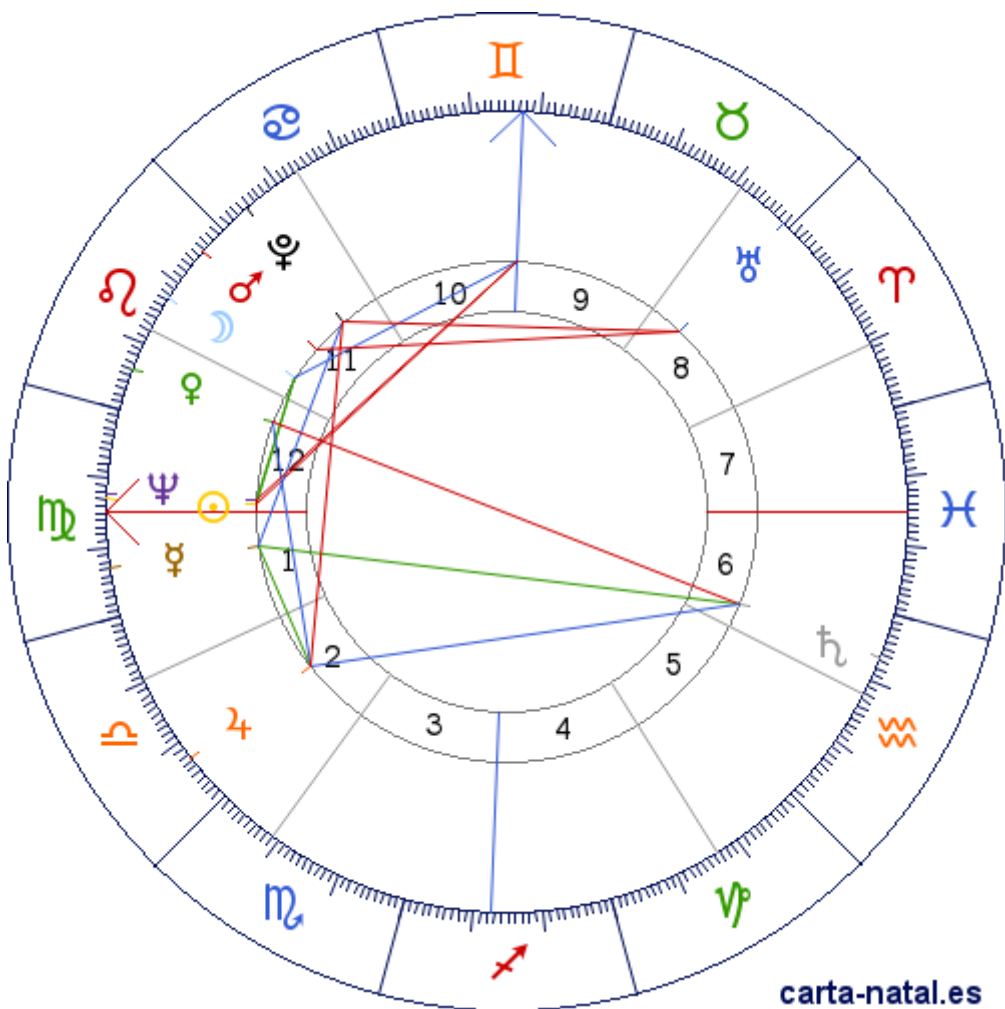

Carta natal

Paul Naschy

06/09/1934 06:00:00 (WET)

06/09/1934 06:00:00 UT

40:24:59N 03:42:09W

Tropical/geocéntrico

Carta eclíptica

Casas: Placidus

ARMC: 70°56'26.1402"

carta-natal.es

Generalidades

Casas (Placidus)

C 1 (AC)	♍	14°50'57"
C 2	♌	09°33'41"
C 3	♍	09°05'00"
C 4	♈	12°24'50"
C 5	♍	16°24'58"
C 6	♎	17°38'07"
C 7	♈	14°50'57"
C 8	♉	09°33'41"
C 9	♊	09°05'00"
C 10 (MC)	♈	12°24'50"
C 11	♌	16°24'58"
C 12	♎	17°38'07"

Planetas

☉	♎	12°57'09"	12 » 1
☾	♎	12°31'04"	11
♀	♎	22°45'50"	1
♀	♎	23°57'57"	12
♂	♎	04°14'42"	11
♃	♌	22°51'38"	2
♄	♎	23°26'43"R	6
♅	♊	01°05'55"R	8
♆	♎	12°09'20"	12 » 1
♁	♌	25°32'35"	11

Aspectos

☉	30°	☾	0.43° (A)
☉	0°	♆	0.8° (S)
☉	0°	AC	1.9° (S)
☉	90°	MC	0.54° (A)
☾	30°	♆	0.36° (S)
☾	60°	MC	0.1° (A)
♀	30°	♃	0.1° (A)
♀	150°	♄	0.68° (A)
♀	60°	♁	2.78° (A)
♀	60°	♃	1.11° (S)
♀	180°	♄	0.52° (S)
♂	90°	♅	3.15° (S)
♃	120°	♄	0.58° (A)
♃	90°	♁	2.68° (A)
♅	90°	♁	5.56° (A)