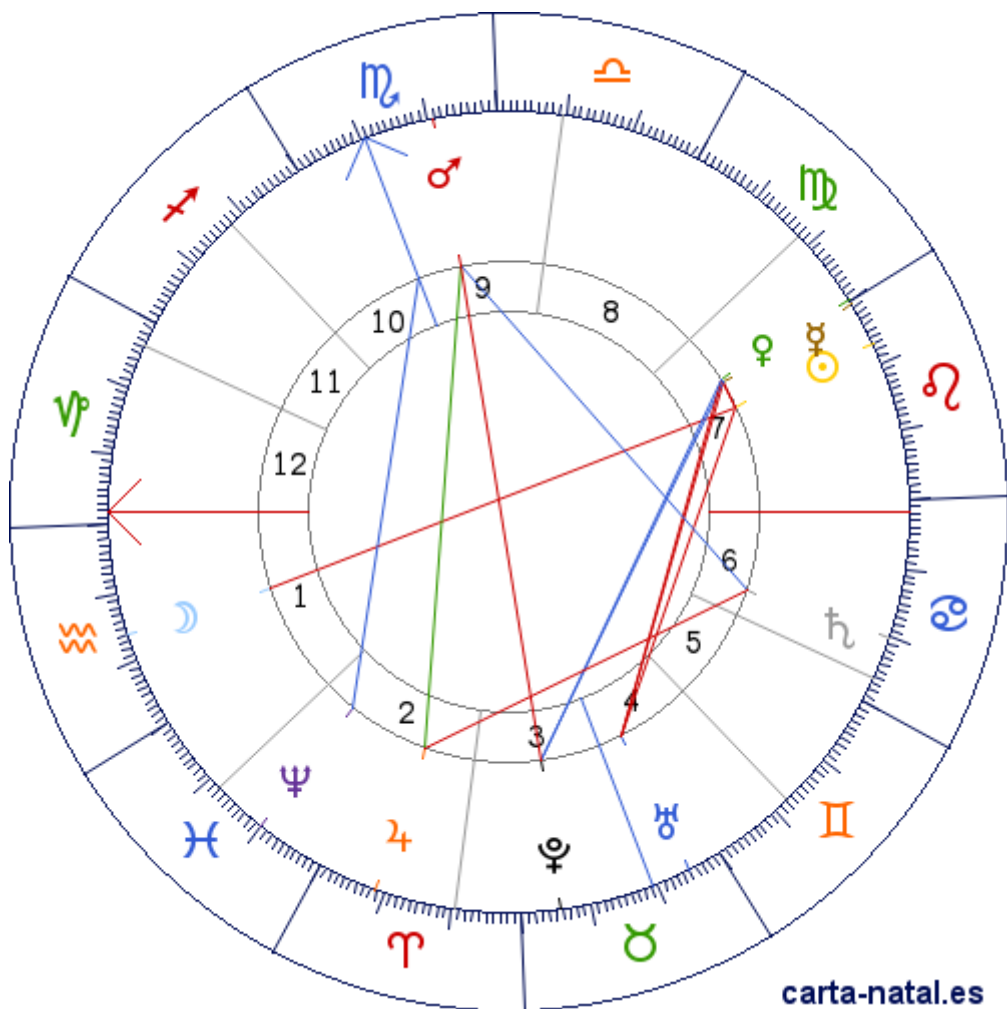

Carta natal

Alberto Álvarez de Cienfuegos Peña

15/08/1856 17:30:00 (LMT)

15/08/1856 17:44:26 UT

37:11:17N 03:36:24W

Tropical/geocéntrico

Carta eclíptica

Casas: Placidus

ARMC: 226°49'0.06744"

carta-natal.es

Generalidades

Fuego 27.27%

Tierra 31.82%

Aire 13.64%

Agua 27.27%

Cardinal 22.73%

Planetas

☉	♏	23°00'08"	7
☽	♎	16°02'26"	1
♀	♏	29°26'54"	7
♀	♎	00°11'30"	7
♁	♍	09°03'46"	9
♃	♈	08°41'03" <u>R</u>	2
♅	♌	09°57'53"	6
♆	♊	24°55'03"	4
♇	♉	19°44'13" <u>R</u>	2
♇	♊	05°38'25" <u>R</u>	3

Aspectos

☉	180°	☽	6.96° (A)
☉	0°	♀	6.45° (S)
☉	0°	♀	7.19° (S)
☉	90°	♁	1.92° (A)
♀	0°	♀	0.74° (A)
♀	90°	♁	4.53° (S)
♀	120°	♃	6.19° (A)
♀	90°	♁	5.27° (S)
♀	120°	♅	5.45° (A)
♁	150°	♃	0.38° (S)
♁	120°	♅	0.9° (A)
♁	180°	♅	3.42° (S)
♃	90°	♅	1.28° (S)
♅	120°	MC	0.46° (A)