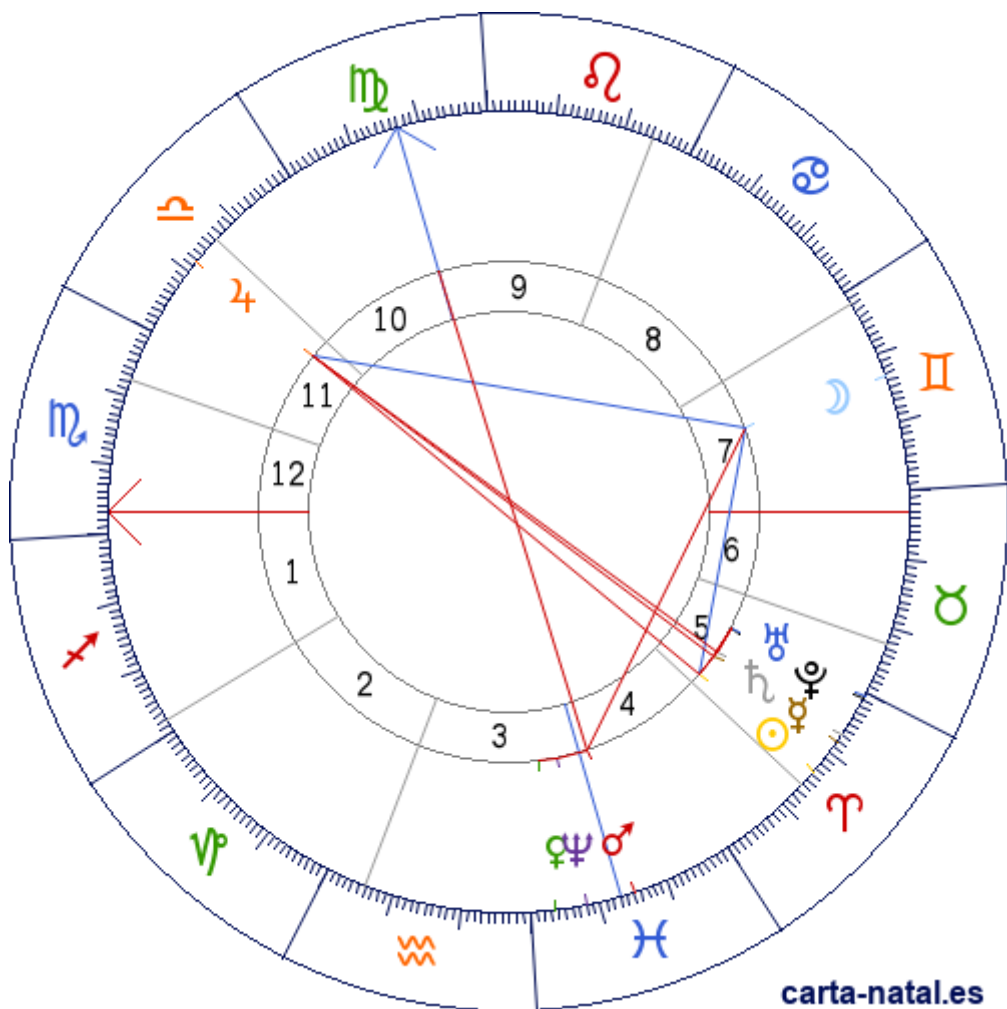

**Carta natal**

**Guillaume Bigourdan**

06/04/1851 22:00:00 (LMT)

06/04/1851 21:56:52 UT

44:03:39N 00:47:02E

Tropical/geocéntrico

Carta eclíptica

Casas: Placidus

ARMC: 164°35'16.18188"

carta-natal.es

Generalidades

Fuego 36.36%

Tierra 9.09%

Aire 18.18%

Agua 36.36%

Cardinal 40.91%

Fijo 13.64%

Mutable 45.45%

**Casas (Placidus)**

C 1 (AC)	♈	26°52'34"
C 2	♉	28°12'22"
C 3	♊	05°47'14"
C 4	♋	13°16'26"
C 5	♌	13°55'05"
C 6	♍	07°36'00"
C 7	♎	26°52'34"
C 8	♏	28°12'22"
C 9	♐	05°47'14"
C 10 (MC)	♑	13°16'26"
C 11	♒	13°55'05"
C 12	♓	07°36'00"

**Planetas**

☉	♈	16°30'03"	5
☾	♊	16°43'46"	7
☿	♈	21°55'23"	5
♀	♋	03°34'21"	3
♂	♋	15°15'21"	4
♃	♏	18°20'01"R	11
♅	♈	23°2'0"	5
♁	♈	29°29'04"	5
♆	♋	08°08'55"	3
♇	♈	29°01'13"	5

**Aspectos**

☉	60°	☾	0.23° (S)
☉	0°	♀	5.42° (S)
☉	180°	♃	1.83° (A)
☉	0°	♅	6.53° (A)
☾	90°	♂	1.47° (S)
☾	120°	♃	1.6° (A)
♀	180°	♃	3.59° (S)
♀	0°	♅	1.11° (A)
♀	0°	♁	7.56° (A)
♀	0°	♇	7.1° (A)
♀	0°	♆	4.58° (A)
♂	0°	♆	7.11° (S)
♂	180°	MC	1.98° (A)
♃	180°	♅	4.7° (S)
♅	0°	♁	6.45° (A)