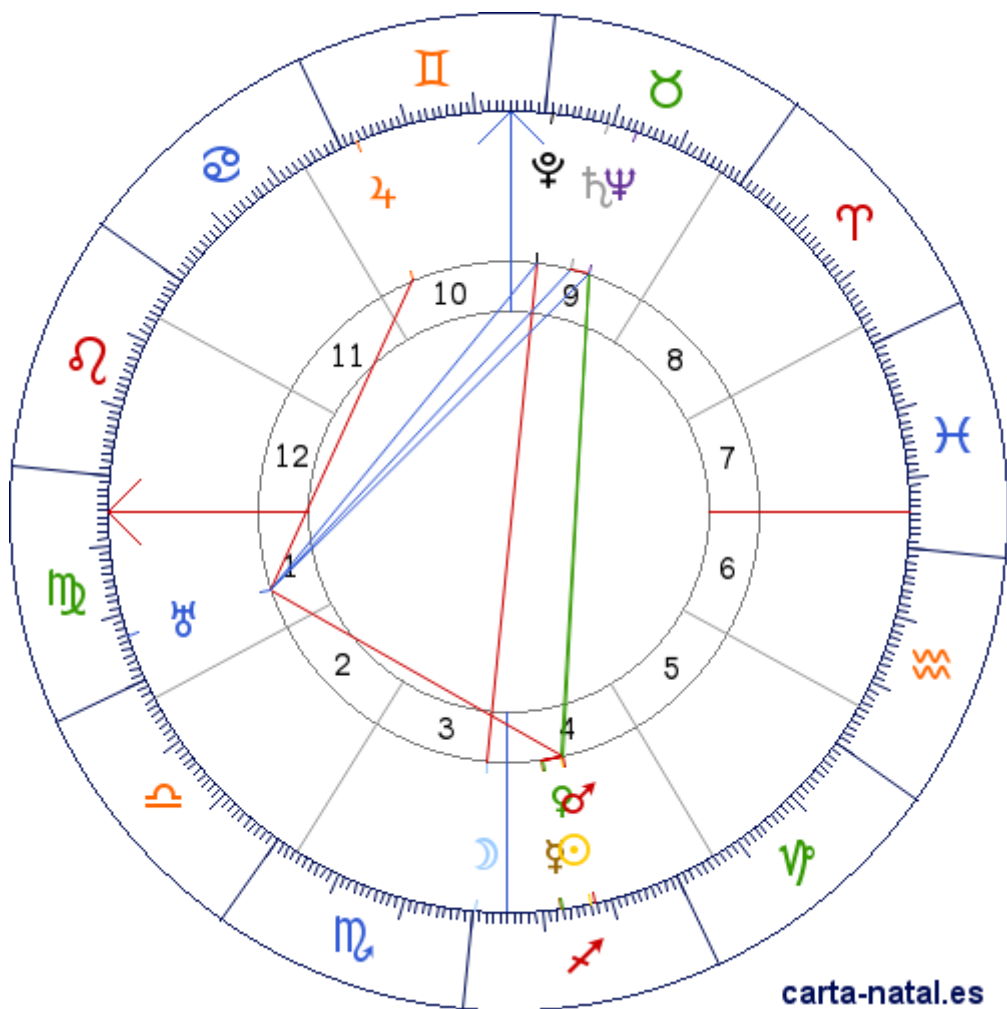

Carta natal

Manuel María Ponce

08/12/1882 23:00:00 (LMT)

09/12/1882 05:51:32 UT

23:10:00N 102:53:00W

Tropical/geocéntrico

Carta eclíptica

Casas: Placidus

ARMC: 62°52'24.22704"

carta-natal.es

Generalidades

Fuego 54.55%

Tierra 31.82%

Aire 13.64%

Agua 0%

Cardinal 0%

Planetas

☉	♈	17°06'19"	4
☾	♈	00°22'38"	3
☿	♈	12°40'54"	4
♀	♈	12°58'46" <u>R</u>	4
♂	♈	17°35'49"	4
♃	♐	27°34'33" <u>R</u>	10
♅	♏	20°50'01" <u>R</u>	9
♁	♏	23°10'42"	1
♆	♏	16°38'31" <u>R</u>	9
♇	♏	28°57'00" <u>R</u>	9

Aspectos

☉	0°	♀	4.42° (A)
☉	0°	♀	4.13° (S)
☉	0°	♂	0.49° (A)
☉	150°	♆	0.46° (S)
☾	180°	♀	1.43° (S)
♀	0°	♀	0.3° (A)
♀	0°	♂	4.92° (A)
♀	0°	♂	4.62° (S)
♂	90°	♁	5.58° (A)
♂	150°	♆	0.96° (S)
♃	90°	♁	4.4° (A)
♅	120°	♁	2.34° (S)
♅	0°	♆	4.19° (A)
♁	120°	♆	6.54° (S)
♁	120°	♀	5.77° (A)