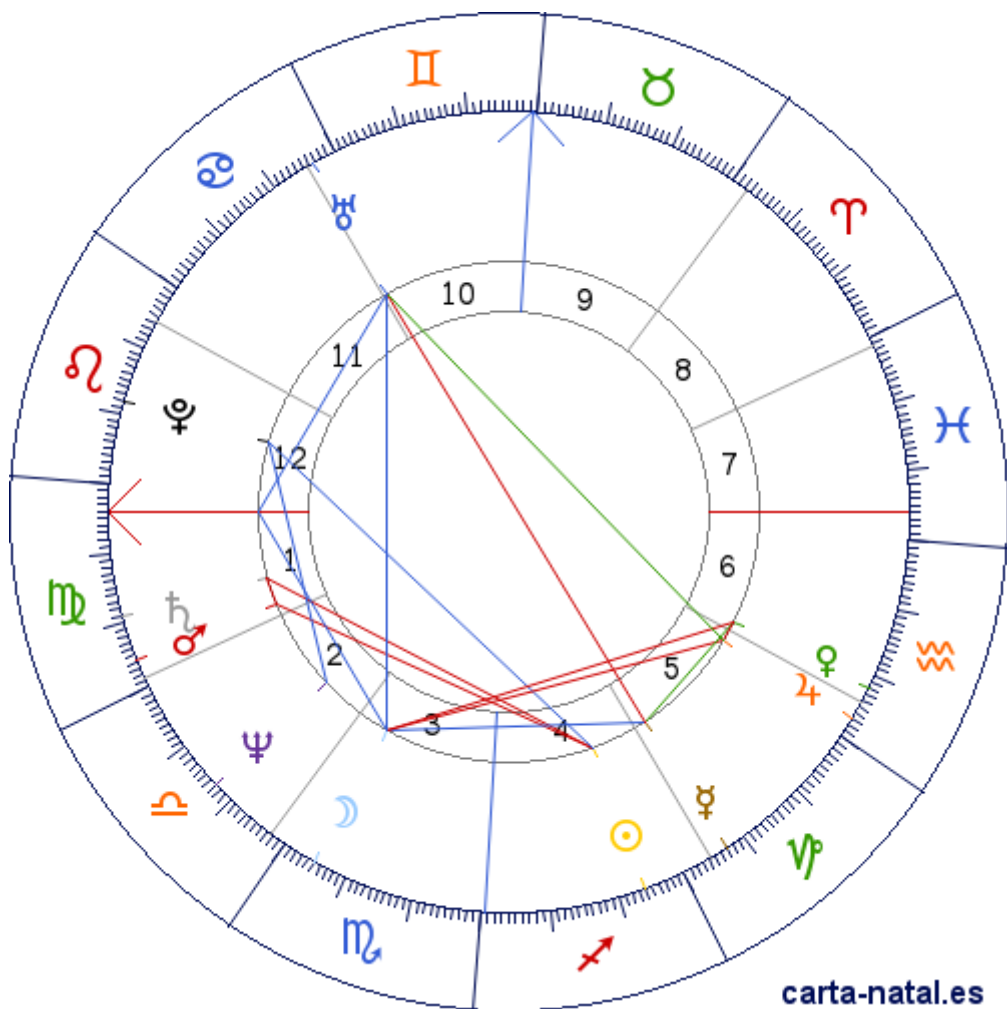

**Carta natal**

**Don Johnson**

15/12/1949 22:30:00 (CST)

16/12/1949 04:30:00 UT

36:45:41N 93:36:47W

Tropical/geocéntrico

Carta eclíptica

Casas: Placidus

ARMC: 58°22'33.9708"

carta-natal.es

Generalidades

Fuego 18.18% ■

Tierra 36.36% ■

Aire 27.27% ■

Agua 18.18% ■

Cardinal 18.18% ■

Fijo 31.82% ■

Mutable 50% ■

**Casas (Placidus)**

C 1 (AC) ♌ 04°04'16"

C 2 ♌ 28°32'40"

C 3 ♎ 27°39'55"

C 4 ♋ 00°32'12"

C 5 ♏ 04°16'25"

♆ ♎ 17°02'14" 2

♇ ♏ 18°02'13" R 12

**Aspectos**

☉ 90° ♂ 1.89° (A)

☉ 90° ♁ 4.63° (S)

☉ 120° ♀ 5.86° (S)

☾ 60° ♀ 2.17° (A)

☾ 90° ♀ 3.04° (A)