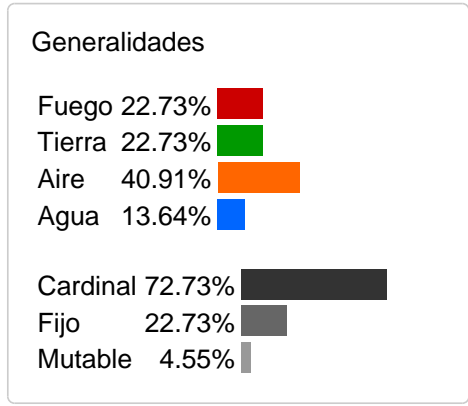

Carta natal

Fabián Dobles

17/01/1918 23:20:00 (SJMT)
18/01/1918 04:56:13 UT

09:59:00N 84:11:00W

Tropical/geocéntrico
Carta eclíptica
Casas: Placidus

ARMC: 106°39'49.49244"

carta-natal.es

Casas (Placidus)

C 1 (AC)	♈	16°48'51"
C 2	♉	17°04'55"
C 3	♊	16°25'24"
C 4	♋	15°21'18"
C 5	♌	15°10'51"
C 6	♍	16°12'14"
C 7	♎	16°48'51"
C 8	♏	17°04'55"
C 9	♐	16°25'24"
C 10 (MC)	♑	15°21'18"
C 11	♒	15°10'51"
C 12	♓	16°12'14"