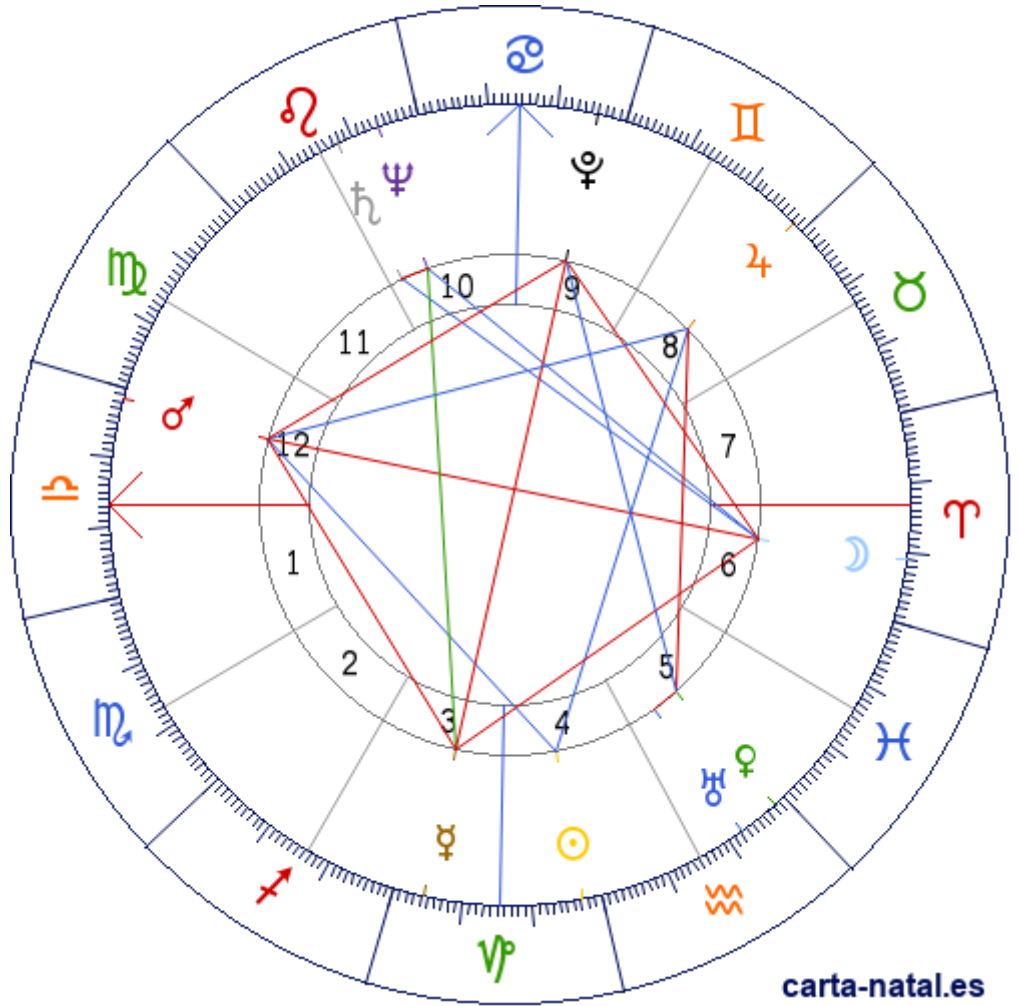

Carta natal

Fabián Dobles

17/01/1918 23:20:00 (SJMT)
18/01/1918 04:56:13 UT

09:59:00N 84:11:00W

Tropical/geocéntrico
Carta eclíptica
Casas: Placidus

ARMC: 106°39'49.49244"

carta-natal.es

Casas (Placidus)

C 1 (AC)	♈	16°48'51"
C 2	♉	17°04'55"
C 3	♊	16°25'24"
C 4	♋	15°21'18"
C 5	♌	15°10'51"
C 6	♍	16°12'14"
C 7	♎	16°48'51"
C 8	♏	17°04'55"
C 9	♐	16°25'24"
C 10 (MC)	♑	15°21'18"
C 11	♒	15°10'51"
C 12	♓	16°12'14"

Planetas

☉	♍	27°18'29"	4
☾	♈	08°55'20"	6
☿	♍	04°27'19"	3
♀	♌	28°25'20"	5
♂	♈	01°27'41"	12
♃	♈	01°35'19" <u>R</u>	8
♄	♎	12°11'30" <u>R</u>	10 » 11
♅	♌	22°13'55"	5
♆	♎	05°57'16" <u>R</u>	10
♇	♑	04°02'46" <u>R</u>	9

Aspectos

☉	120°	♂	4.15° (A)
☉	120°	♃	4.28° (A)
☾	90°	♀	4.47° (S)
☾	180°	♂	7.46° (S)
☾	120°	♄	3.27° (A)
☾	120°	♅	2.97° (S)
☾	90°	♇	4.88° (S)
♀	90°	♂	2.99° (S)
♀	150°	♅	1.5° (A)
♀	180°	♇	0.41° (S)
♀	90°	♃	3.17° (A)
♀	0°	♅	6.19° (S)
♀	120°	♇	5.62° (A)
♂	120°	♃	0.13° (A)
♂	90°	♇	2.58° (A)