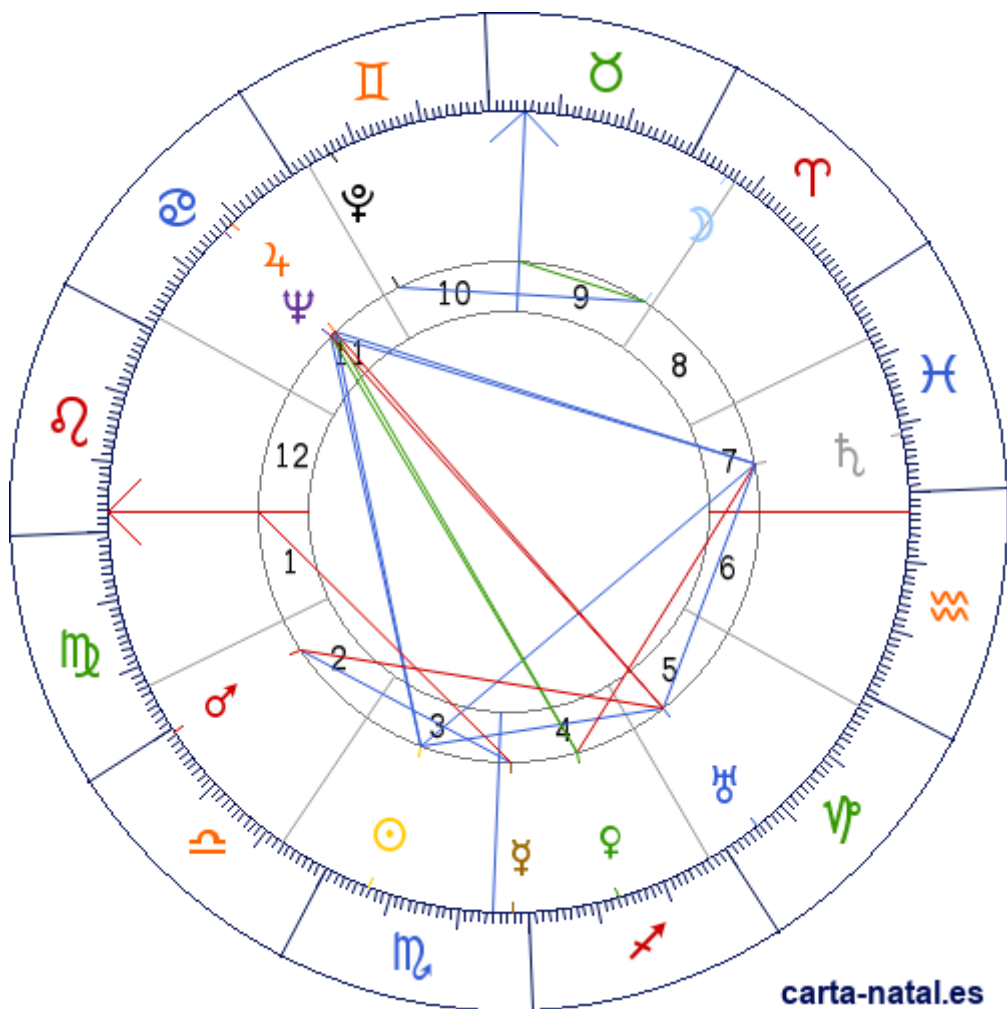

Carta natal

Carlos Lago Couceiro

31/10/1906 01:00:00 (LMT)

31/10/1906 02:01:36 UT

28:29:00N 16:19:00W

Tropical/geocéntrico

Carta eclíptica

Casas: Placidus

ARMC: 52°33'3.46536"

carta-natal.es

Generalidades

Fuego 36.36%

Tierra 13.64%

Aire 13.64%

Agua 36.36%

Cardinal 36.36%

♆ ♎ 12°35'36"R 11

♁ ♎ 23°32'03"R 10 » 11

Aspectos

☉ 120° ♄ 4.32° (A)

☉ 120° ♃ 1.7° (A)

☉ 60° ♁ 1.33° (S)

☉ 120° ♆ 5.85° (A)

☾ 60° ♀ 0.71° (S)

♄ 180° ♁ 5.65° (A)

♄ 0° ♆ 1.53° (A)

♄	60°	♄	3.03° (A)
♄	120°	♄	4.15° (S)
♄	180°	♄	7.18° (A)